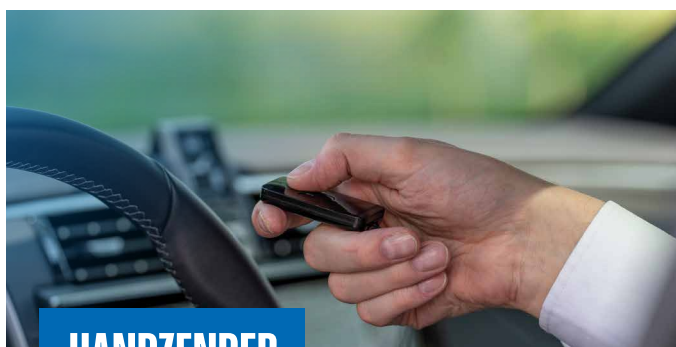

VIDEO SLAGBOOMINSTALLATIE

Benieuwd naar het gemak van een slagboominstallatie? Bekijk onze video!

KENTEKENCAMERA

Het kenteken kan worden ingevoerd bij de boeking en wordt automatisch gekoppeld aan de Atrium software. Kentekens worden automatisch verwijderd als de periode afloopt.

HANDIGE APP

Vanuit de receptie is de slagboom eenvoudig te openen via de app op een smartphone of tablet. Bezoekers kunnen de slagboom ook vanuit de auto openen via de app.

HANDZENDER

De persoonlijk instelbare handzenders hebben een groot bereik zodat de slagboom zonder problemen. Via de webinterface kunt u alle handzenders beheren.

CARPLAY

Door de app te koppelen met Carplay, Android Auto, Siri of Google Home is de slagboom eenvoudig te openen via het infotainmentsysteem in de auto.

SLAGBOOMINSTALLATIE AL VANAF € 5000,-

Inclusief montage en inbedrijfstelling. *