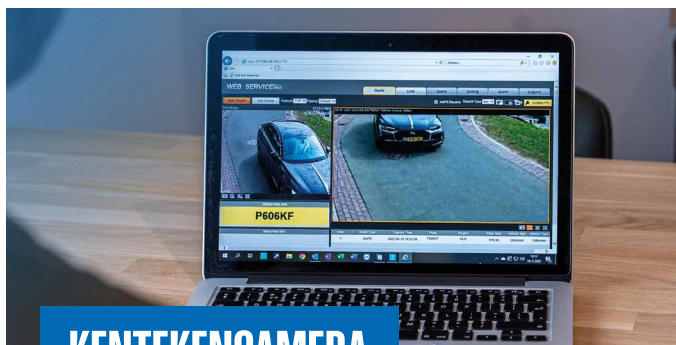

KENTEKENCAMERA

De DAHUA kentekencamera's scoren hoog op kentekenherkenning. Opslag van gebeurtenissen met foto wordt probleemloos uitgevoerd in Full HD. De extra overzichtscamera zorgt voor overzicht en controle.

SOFTWARE

CDVI Atrium: Beheer en controleer alle ingaande voertuigen via de software of de webbrowser op een tablet of smartphone.

PAL module: Open eenvoudig de slagboom met een mobiele telefoon of een handzender.

VIDEO SLAGBOOMINSTALLATIE

Benieuwd naar het gemak van een slagboominstallatie? Bekijk onze video!

KENTEKENCAMERA

Het kenteken kan worden ingevoerd bij de boeking en wordt automatisch gekoppeld aan de Atrium software. Kentekens worden automatisch verwijderd als de periode afloopt.

HANDIGE APP

Vanuit de receptie is de slagboom eenvoudig te openen via de app op een smartphone of tablet. Bezoekers kunnen de slagboom ook vanuit de auto openen via de app.

HANDZENDER

De persoonlijk instelbare handzenders hebben een groot bereik zodat de slagboom zonder problemen. Via de webinterface kunt u alle handzenders beheren.