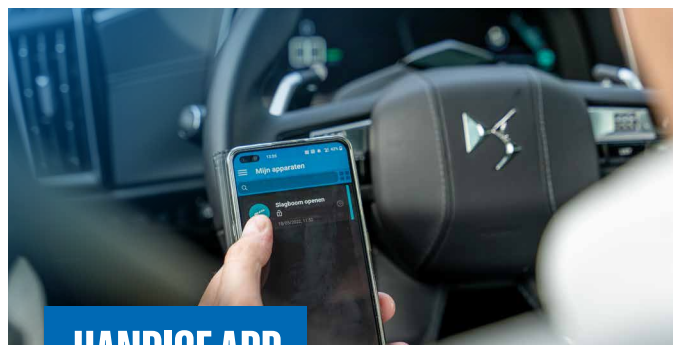

KENTEKENCAMERA

De DAHUA kentekencamera's scoren hoog op kentekenherkenning. Opslag van gebeurtenissen met foto wordt probleemloos uitgevoerd in Full HD. De extra overzichtscamera zorgt voor overzicht en controle.

SOFTWARE

CDVI Atrium: Beheer en controleer alle ingaande voertuigen via de software of de webbrowser op een tablet of smartphone.

PAL module: Open eenvoudig de slagboom met een mobiele telefoon of een handzender.

VIDEO SLAGBOOMINSTALLATIE

Benieuwd naar het gemak van een slagboominstallatie? Bekijk onze video!

KENTEKENCAMERA

Het kenteken kan worden ingevoerd bij de boeking en wordt automatisch gekoppeld aan de Atrium software. Kentekens worden automatisch verwijderd als de periode afloopt.

HANDIGE APP

Vanuit de receptie is de slagboom eenvoudig te openen via de app op een smartphone of tablet. Bezoekers kunnen de slagboom ook vanuit de auto openen via de app.

HANDZENDER

De persoonlijk instelbare handzenders hebben een groot bereik zodat de slagboom zonder problemen. Via de webinterface kunt u alle handzenders beheren.