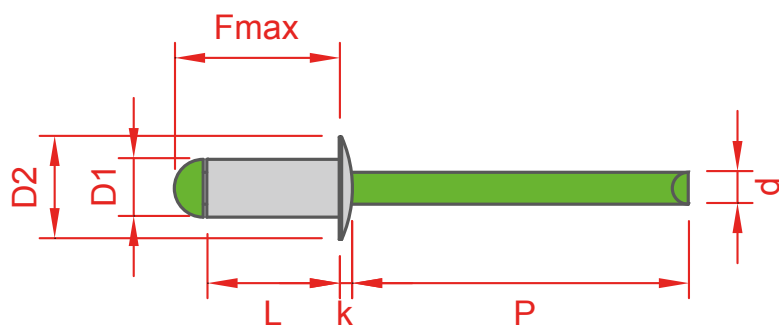

POP NAGEL STANDAARD ALUMINIUM / RVS A2

TOEPASSING

Aluminium / RVS A2

Plaat-op-plaat bevestiging

Diversen

SPECIFICATIE

- 1 Trekpenkop (RVS A2)
- 2 Nagelhuls (aluminium)
- 3 Nagelkop (aluminium)
- 4 Trekpen (RVS A2)

OPTIES

- 1 Poedercoat in iedere gewenste kleur

DOORSNEDE

PLAAT-OP-PLAAT - ALUMINIUM / RVS A2

TOEPASSING

Middels onderstaande tabel kunt u eenvoudig de juiste lengte van de popnagel bepalen.

Afmeting	Dikte (mm)															Artikelcode
	0,5	1,0	2,0	3,0	4,0	5,0	6,0	7,0	8,0	9,0	10,0	12,0	14,0	16,0		
4,0 x 12 mm																20160040012
4,8 x 12 mm																20160048012
4,8 x 16 mm																20160048016
5,0 x 14 mm																2016005001411

POP NAGEL STANDAARD ALUMINIUM / RVS A2

MAATVOERING

Product	D1	D2	d	P	k	L	Fmax	Voorboren
Standaard popnagel, 4,0 x 12 mm, AL/A2	4,0	8,0	2,1	> 27 mm	1,0	12,0	16,9	4,1
Standaard popnagel, 4,8 x 12 mm, AL/A2	4,8	9,5	2,7	> 27 mm	1,1	12,0	17,4	4,9
Standaard popnagel, 4,8 x 16 mm, AL/A2	4,8	9,5	2,7	> 27 mm	1,1	16,0	21,4	4,9

MECHANISCHE EIGENSCHAPPEN

Product	Afschuifkracht	Treksterkte
Standaard popnagel, 4,0 x 12 mm, AL/A2	1200 N	1600 N
Standaard popnagel, 4,8 x 12 mm, AL/A2	1700 N	2250 N
Standaard popnagel, 4,8 x 16 mm, AL/A2	1700 N	2250 N