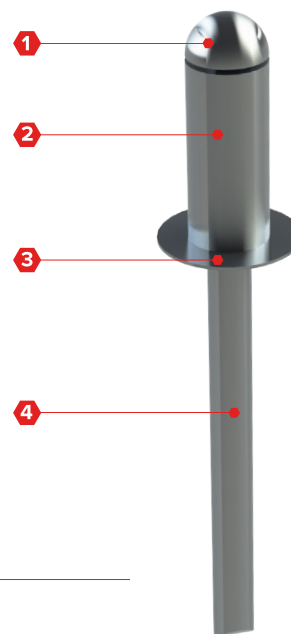

POP NAGEL STANDAARD ALUMINIUM / RVS A2

TOEPASSING

Aluminium / RVS A2

Plaat-op-plaat bevestiging

Diversen

SPECIFICATIE

- 1 Trekpenkop (RVS A2)
- 2 Nagelhuls (aluminium)
- 3 Nagelkop (aluminium)
- 4 Trekpen (RVS A2)

OPTIES

- 1 Poedercoat in iedere gewenste kleur

DOORSNEDE

PLAAT-OP-PLAAT - ALUMINIUM / RVS A2

TOEPASSING

Middels onderstaande tabel kunt u eenvoudig de juiste lengte van de popnagel bepalen.

Afmeting	Dikte (mm)															Artikelcode
	0,5	1,0	2,0	3,0	4,0	5,0	6,0	7,0	8,0	9,0	10,0	12,0	14,0	16,0		
4,0 x 12 mm																20160040012
4,8 x 12 mm																20160048012
4,8 x 16 mm																20160048016
5,0 x 14 mm																2016005001411

POP NAGEL STANDAARD ALUMINIUM / RVS A2

MAATVOERING

Product	D1	D2	d	P	k	L	Fmax	Voorboren
Standaard popnagel, 4,0 x 12 mm, AL/A2	4,0	8,0	2,1	> 27 mm	1,0	12,0	16,9	4,1
Standaard popnagel, 4,8 x 12 mm, AL/A2	4,8	9,5	2,7	> 27 mm	1,1	12,0	17,4	4,9
Standaard popnagel, 4,8 x 16 mm, AL/A2	4,8	9,5	2,7	> 27 mm	1,1	16,0	21,4	4,9

MECHANISCHE EIGENSCHAPPEN

Product	Afschuifkracht	Treksterkte
Standaard popnagel, 4,0 x 12 mm, AL/A2	1200 N	1600 N
Standaard popnagel, 4,8 x 12 mm, AL/A2	1700 N	2250 N
Standaard popnagel, 4,8 x 16 mm, AL/A2	1700 N	2250 N