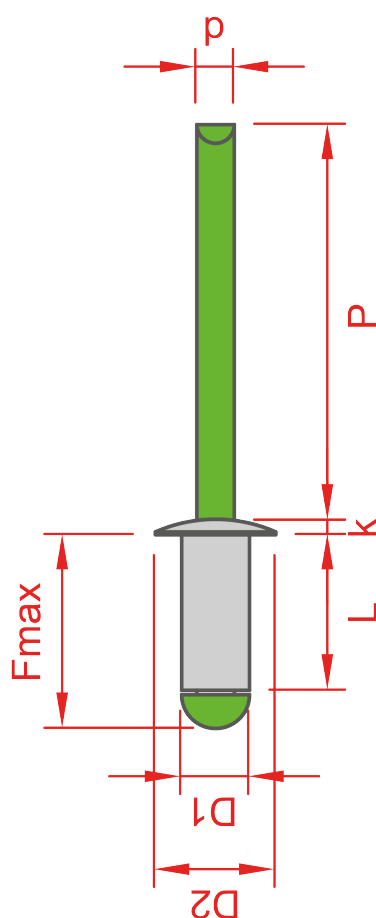

POP NAGEL STANDAARD ALUMINIUM / RVS A2

PLAAT-OP-PLAAT - DIVERSEN - ALUMINIUM / RVS A2

Fastener Point International B.V. | Bonnetstraat 24 | 6718 XN Ede (NL)
0318 461 650 | info@schroevenbestellen.nl

Kijk voor meer informatie op
www.schroevenbestellen.nl