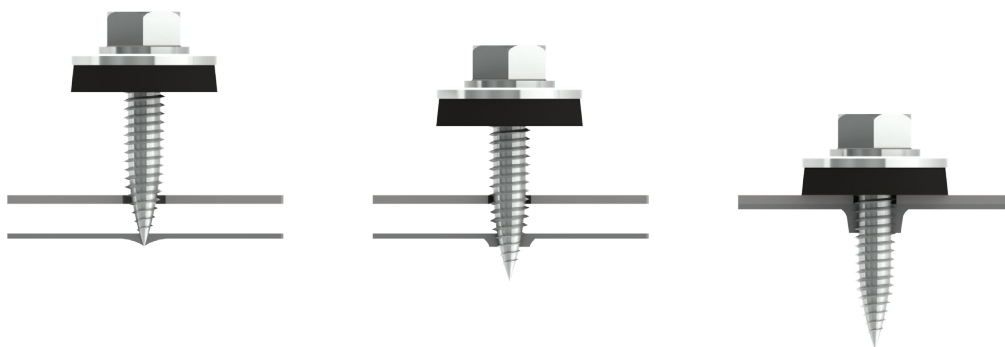

ZELFBORENDE PLAATSCHROEF PRO

PLAAT-OP-PLAAT - STAAL \leq 1,5 MM - RVS SUS410

INSCHROEFPOSITIES

Fastener Point International B.V. | Bonnetstraat 24 | 6718 XN Ede (NL)
0318 461 650 | info@schroevenbestellen.nl