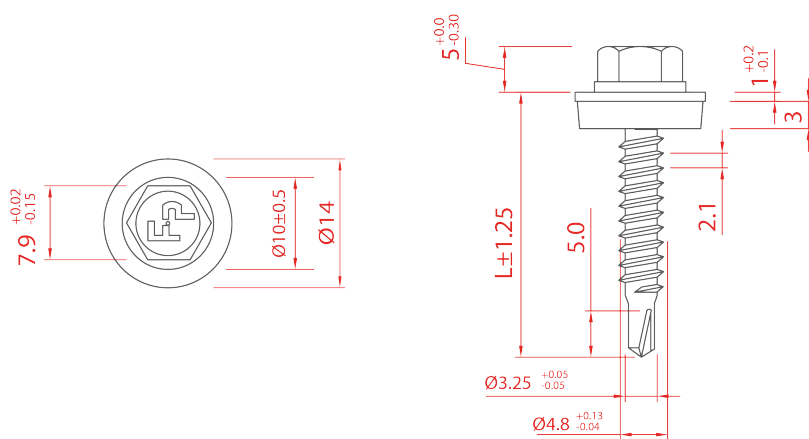

ZELFBORENDE DAKPANPLAATSCHROEF BP1

PROFIELPLAAT - HOUT - RVS SUS410

Fastener Point International B.V. | Bonnetstraat 24 | 6718 XN Ede (NL)
0318 461 650 | info@schroevenbestellen.nl

Kijk voor meer informatie op
www.schroevenbestellen.nl