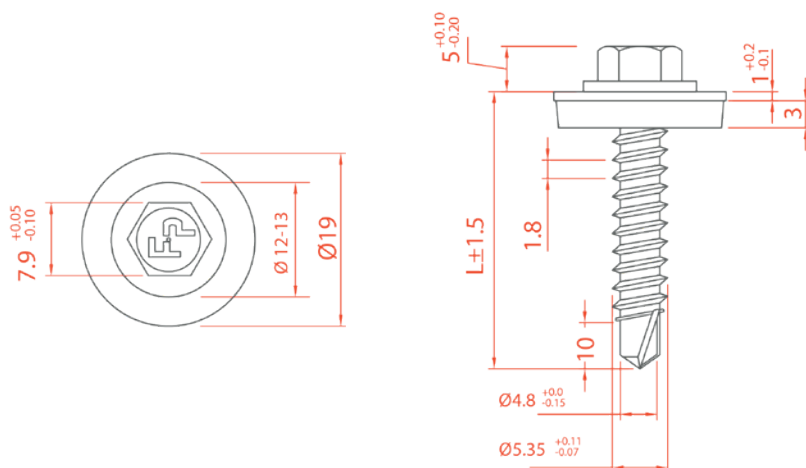

ZELFBORENDE SCHROEF BP5

PROFIELPLATEN - STAAL 5 TOT 10 MM - BIMETAAL A2 304

Fastener Point International B.V. | Bonnetstraat 24 | 6718 XN Ede (NL)
0318 461 650 | info@schroevenbestellen.nl

Kijk voor meer informatie op
www.schroevenbestellen.nl