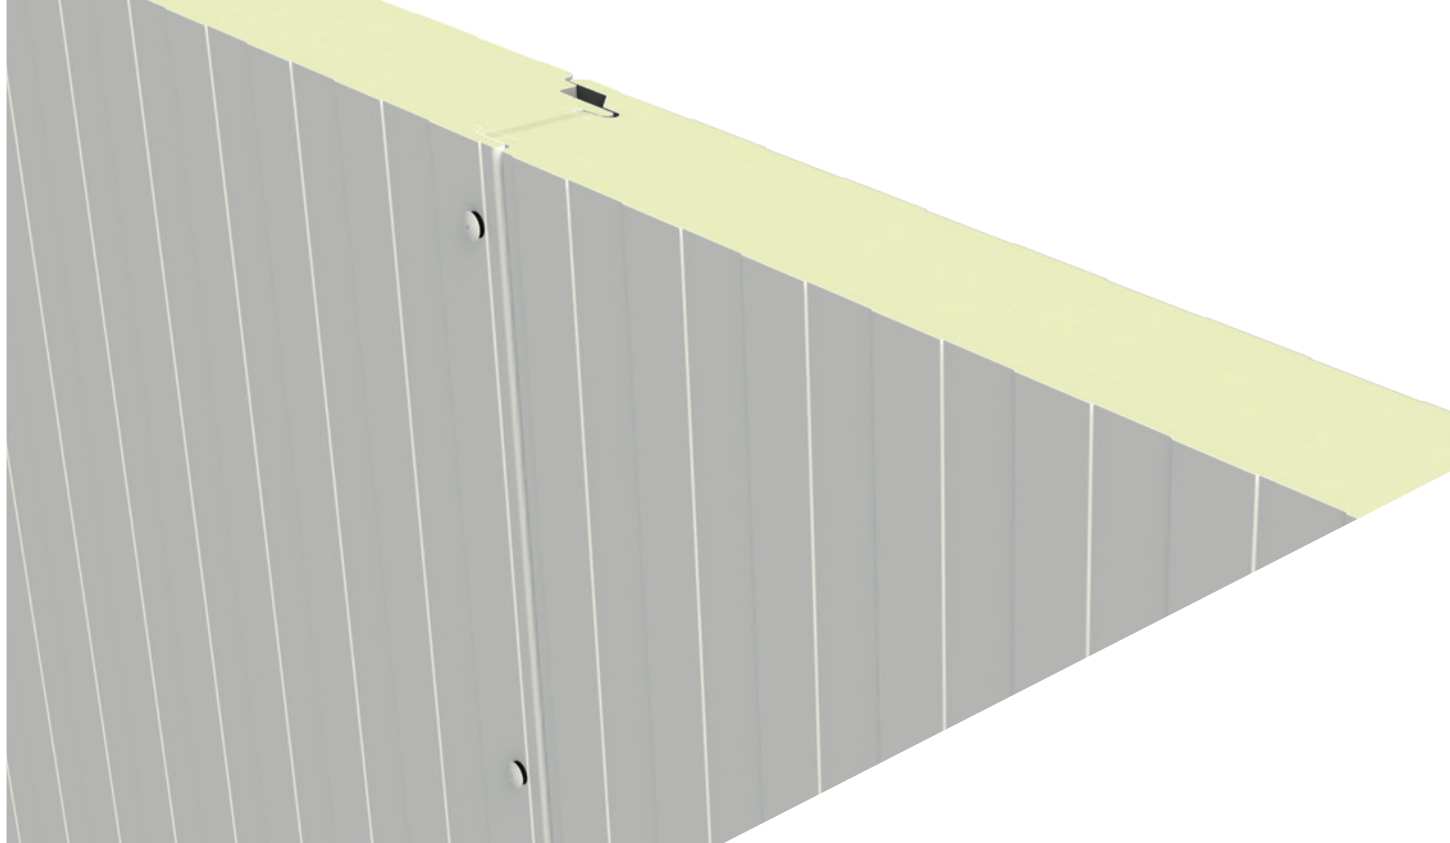

TORXSCHROEF VOOR BRANDWERENDE PANELEN

TOEPASSING

Verzinkt

Sandwichpanelen

Paneel

SPECIFICATIE

- 1 Aansluiting Torx 25
- 2 EPDM ring 10 mm
- 3 Volledig draad
- 4 Boorpunt 1

OPTIES

- 1 Poedercoat in iedere gewenste RAL kleur

DOORSNEDE

SANDWICHPANELEN - PANEEL - VERZINKT

TOEPASSING

Middels onderstaande tabel kunt u eenvoudig de juiste lengte van de schroef bepalen.

Afmeting	Dikte (mm)													Artikelcode	
	20	40	60	80	100	120	140	160	180	200	220	240	260		280
4,8 x 70 mm				●											20040148070M
4,8 x 90 mm					●										20040148090M
4,8 x 110 mm						●									20040148110M
4,8 x 130 mm							●								20040148130M

BESTELINFORMATIE

Product	Omschrijving	Ring	Afmeting (L)	Verpakking	Artikelcode
Zelfborende Torxschroef 4,8 x 70 - BP1	tbv Brandwand	Nee	70 mm	250 st/doos	20040148070M
Zelfborende Torxschroef 4,8 x 70 - BP1	tbv Brandwand	Ja	70 mm	250 st/doos	20040148070M08
Zelfborende Torxschroef 4,8 x 90 - BP1	tbv Brandwand	Nee	90 mm	100 st/doos	20040148090M
Zelfborende Torxschroef 4,8 x 90 - BP1	tbv Brandwand	Ja	90 mm	100 st/doos	20040148090M08
Zelfborende Torxschroef 4,8 x 110 - BP1	tbv Brandwand	Nee	110 mm	100 st/doos	20040148110M
Zelfborende Torxschroef 4,8 x 110 - BP1	tbv Brandwand	Ja	110 mm	100 st/doos	20040148110M08
Zelfborende Torxschroef 4,8 x 130 - BP1	tbv Brandwand	Nee	130 mm	100 st/doos	20040148130M
Zelfborende Torxschroef 4,8 x 130 - BP1	tbv Brandwand	Ja	130 mm	100 st/doos	20040148130M08