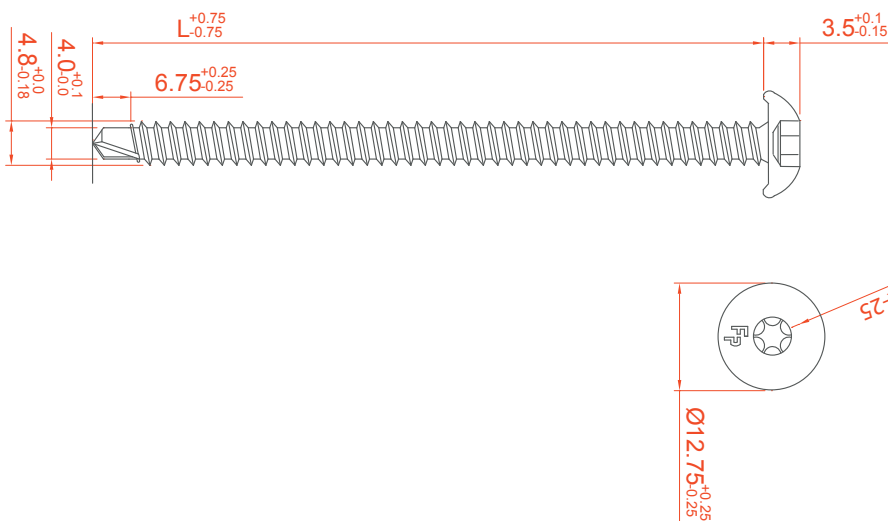

TORXSCHROEF VOOR BRANDWERENDE PANELEN

TOEPASSING

Verzinkt

Sandwichpanelen

Paneel

SPECIFICATIE

- 1 Aansluiting Torx 25
- 2 EPDM ring 10 mm
- 3 Volledig draad
- 4 Boorpunt 1

OPTIES

- 1 Poedercoat in iedere gewenste RAL kleur

DOORSNEDE

SANDWICHPANELEN - PANEEL - VERZINKT

TOEPASSING

Middels onderstaande tabel kunt u eenvoudig de juiste lengte van de schroef bepalen.

Afmeting	Dikte (mm)													Artikelcode	
	20	40	60	80	100	120	140	160	180	200	220	240	260		280
4,8 x 70 mm				●											20040148070M
4,8 x 90 mm					●										20040148090M
4,8 x 110 mm						●									20040148110M
4,8 x 130 mm							●								20040148130M

BESTELINFORMATIE

Product	Omschrijving	Ring	Afmeting (L)	Verpakking	Artikelcode
Zelfborende Torxschroef 4,8 x 70 - BP1	tbv Brandwand	Nee	70 mm	250 st/doos	20040148070M
Zelfborende Torxschroef 4,8 x 70 - BP1	tbv Brandwand	Ja	70 mm	250 st/doos	20040148070M08
Zelfborende Torxschroef 4,8 x 90 - BP1	tbv Brandwand	Nee	90 mm	100 st/doos	20040148090M
Zelfborende Torxschroef 4,8 x 90 - BP1	tbv Brandwand	Ja	90 mm	100 st/doos	20040148090M08
Zelfborende Torxschroef 4,8 x 110 - BP1	tbv Brandwand	Nee	110 mm	100 st/doos	20040148110M
Zelfborende Torxschroef 4,8 x 110 - BP1	tbv Brandwand	Ja	110 mm	100 st/doos	20040148110M08
Zelfborende Torxschroef 4,8 x 130 - BP1	tbv Brandwand	Nee	130 mm	100 st/doos	20040148130M
Zelfborende Torxschroef 4,8 x 130 - BP1	tbv Brandwand	Ja	130 mm	100 st/doos	20040148130M08