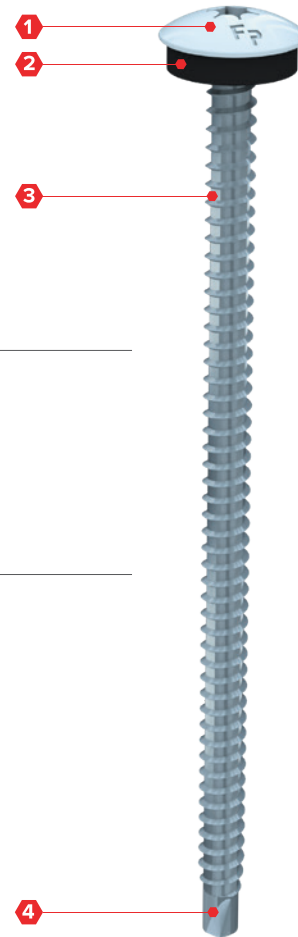

TORXSCHROEF VOOR BRANDWERENDE PANELEN

TOEPASSING

Verzinkt

Sandwichpanelen

Paneel

SPECIFICATIE

- 1 Aansluiting Torx 25
- 2 EPDM ring 10 mm
- 3 Volledig draad
- 4 Boorpunt 1

OPTIES

- 1 Poedercoat in iedere gewenste RAL kleur

DOORSNEDE

SANDWICHPANELEN - PANEEL - VERZINKT

TOEPASSING

Middels onderstaande tabel kunt u eenvoudig de juiste lengte van de schroef bepalen.

Afmeting	Dikte (mm)													Artikelcode	
	20	40	60	80	100	120	140	160	180	200	220	240	260		280
4,8 x 70 mm				●											20040148070M
4,8 x 90 mm					●										20040148090M
4,8 x 110 mm						●									20040148110M
4,8 x 130 mm							●								20040148130M

BESTELINFORMATIE

Product	Omschrijving	Ring	Afmeting (L)	Verpakking	Artikelcode
Zelfborende Torxschroef 4,8 x 70 - BP1	tbv Brandwand	Nee	70 mm	250 st/doos	20040148070M
Zelfborende Torxschroef 4,8 x 70 - BP1	tbv Brandwand	Ja	70 mm	250 st/doos	20040148070M08
Zelfborende Torxschroef 4,8 x 90 - BP1	tbv Brandwand	Nee	90 mm	100 st/doos	20040148090M
Zelfborende Torxschroef 4,8 x 90 - BP1	tbv Brandwand	Ja	90 mm	100 st/doos	20040148090M08
Zelfborende Torxschroef 4,8 x 110 - BP1	tbv Brandwand	Nee	110 mm	100 st/doos	20040148110M
Zelfborende Torxschroef 4,8 x 110 - BP1	tbv Brandwand	Ja	110 mm	100 st/doos	20040148110M08
Zelfborende Torxschroef 4,8 x 130 - BP1	tbv Brandwand	Nee	130 mm	100 st/doos	20040148130M
Zelfborende Torxschroef 4,8 x 130 - BP1	tbv Brandwand	Ja	130 mm	100 st/doos	20040148130M08