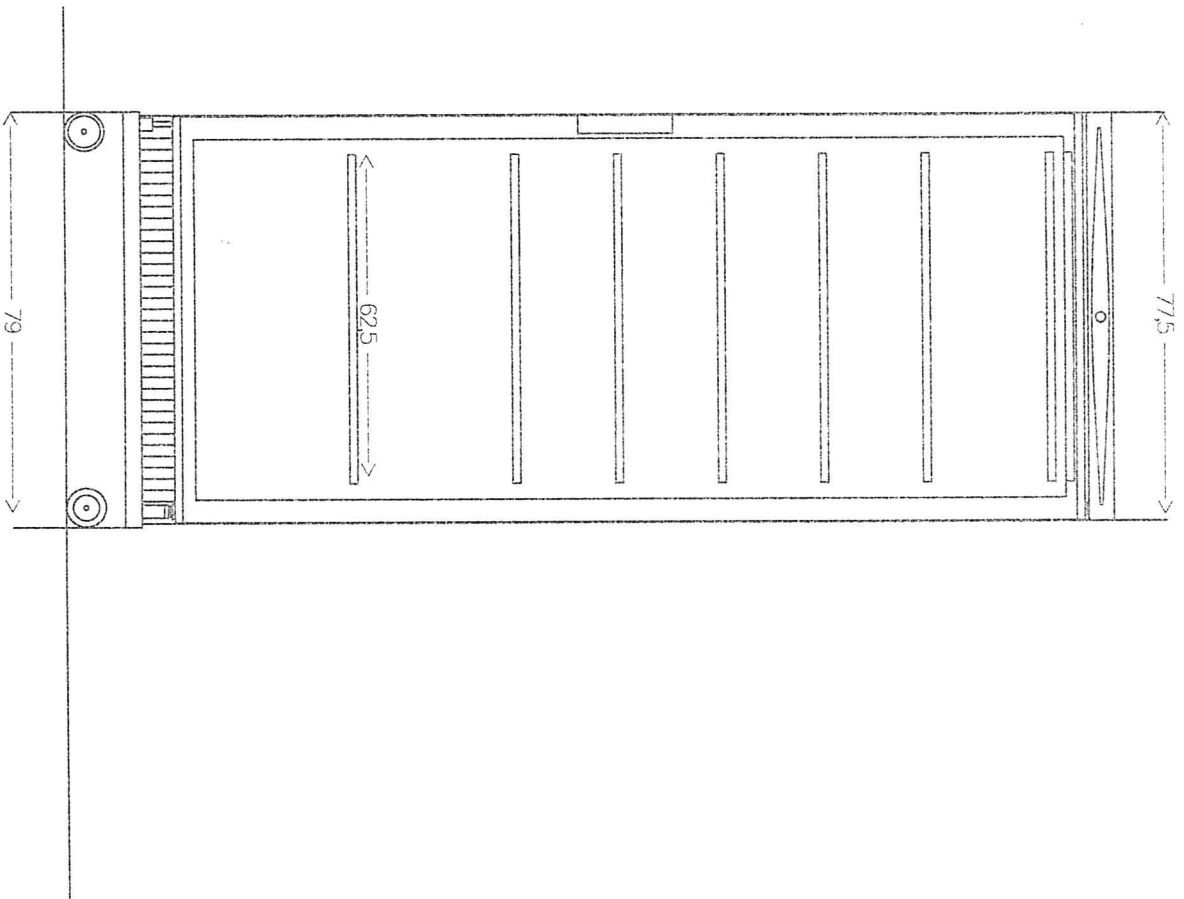

Vooranzicht Mammoet Vrieskast 600 ltr

Maten in centimeters

# Zijgezicht Marmoeet Vrieskast 600 ltr

Maten in centimeters