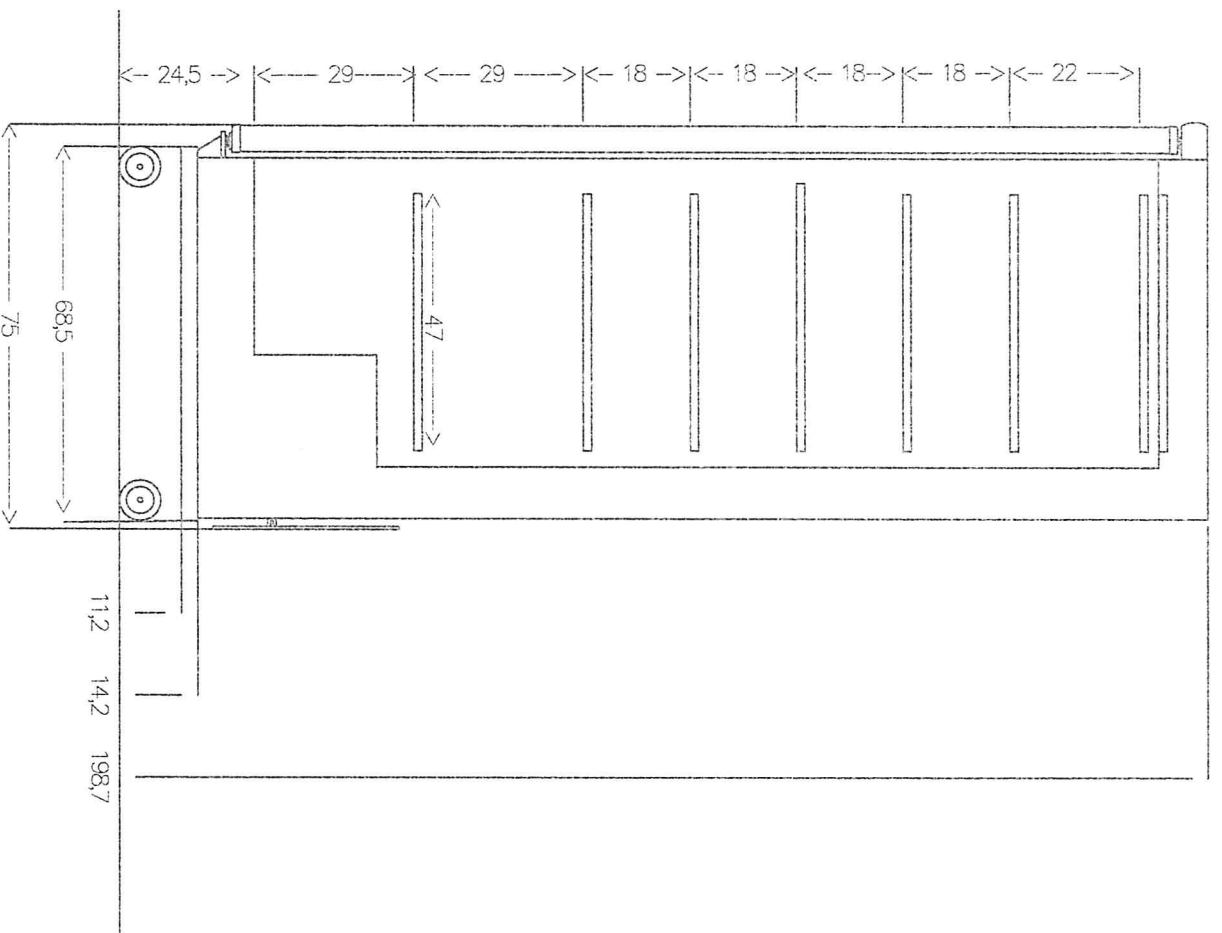

Vooranzicht Mammoet Vrieskast 600 ltr

Maten in centimeters

# Zijgezicht Marmoeet Vrieskast 600 ltr

Maten in centimeters