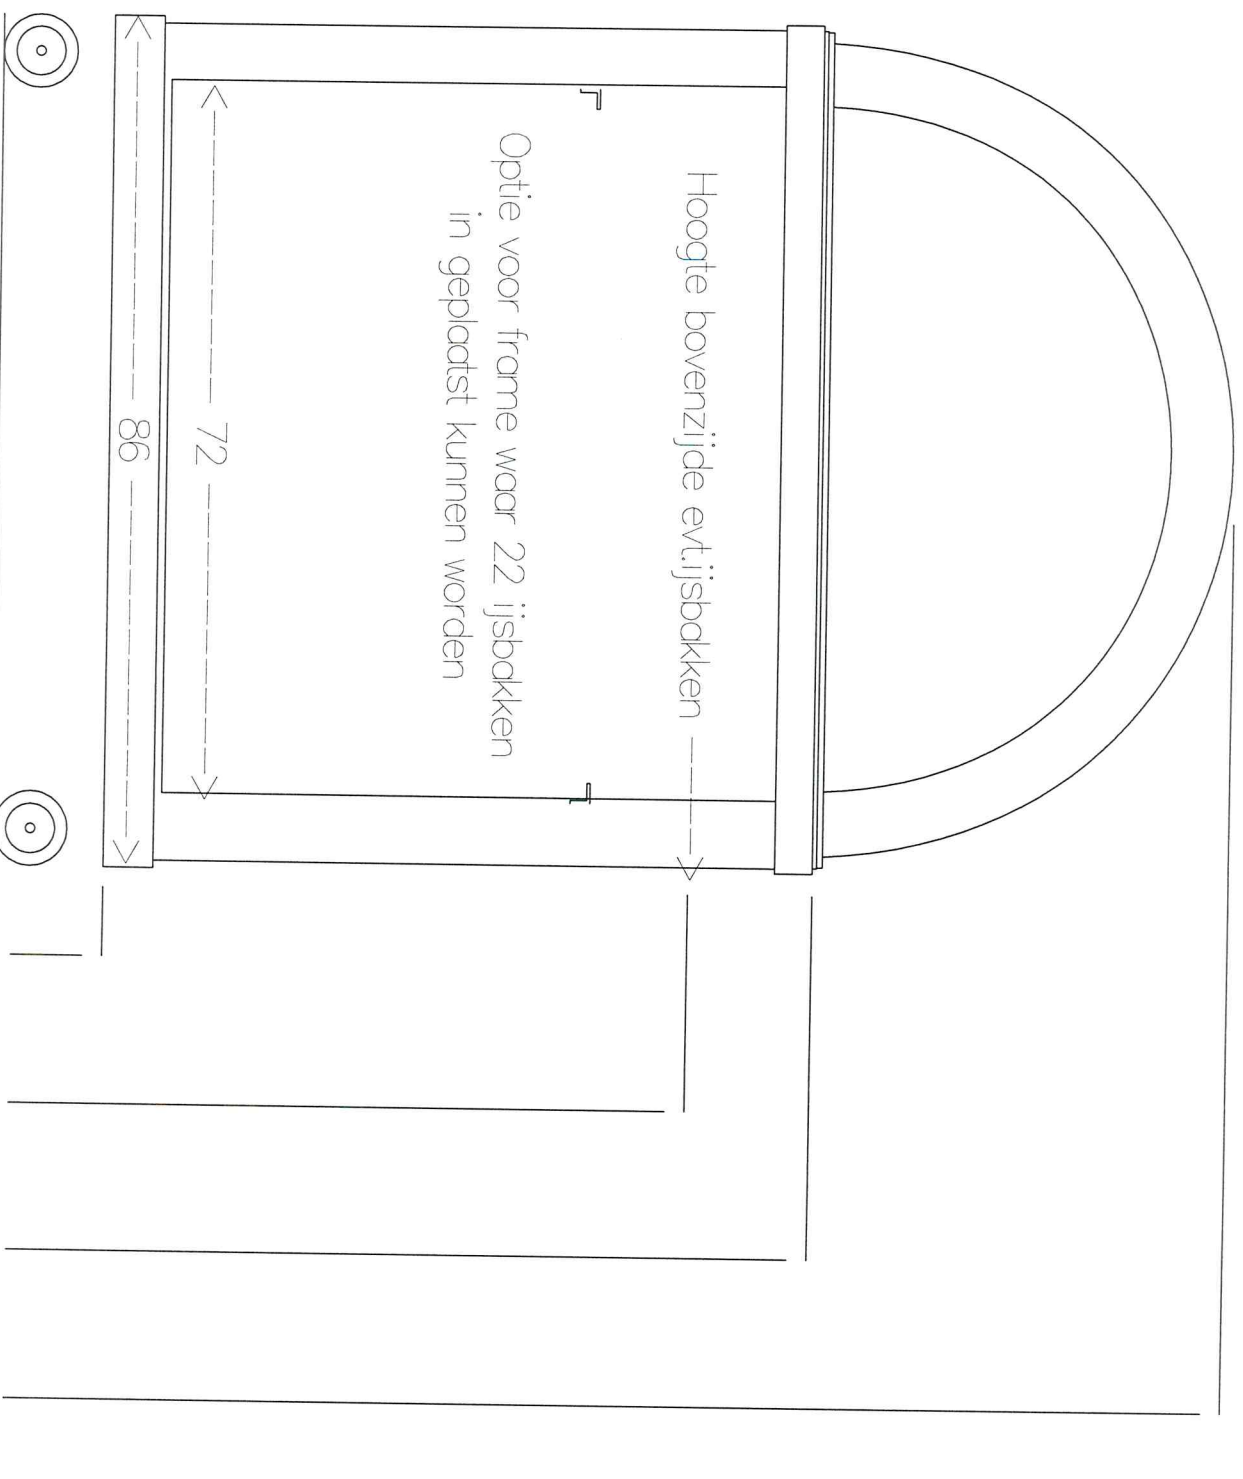

Vooranzicht AHT Scoop 2.10m

Maten in centimeters

Zijaanzicht AHT Scoop 2.10m

Maten in centimeters