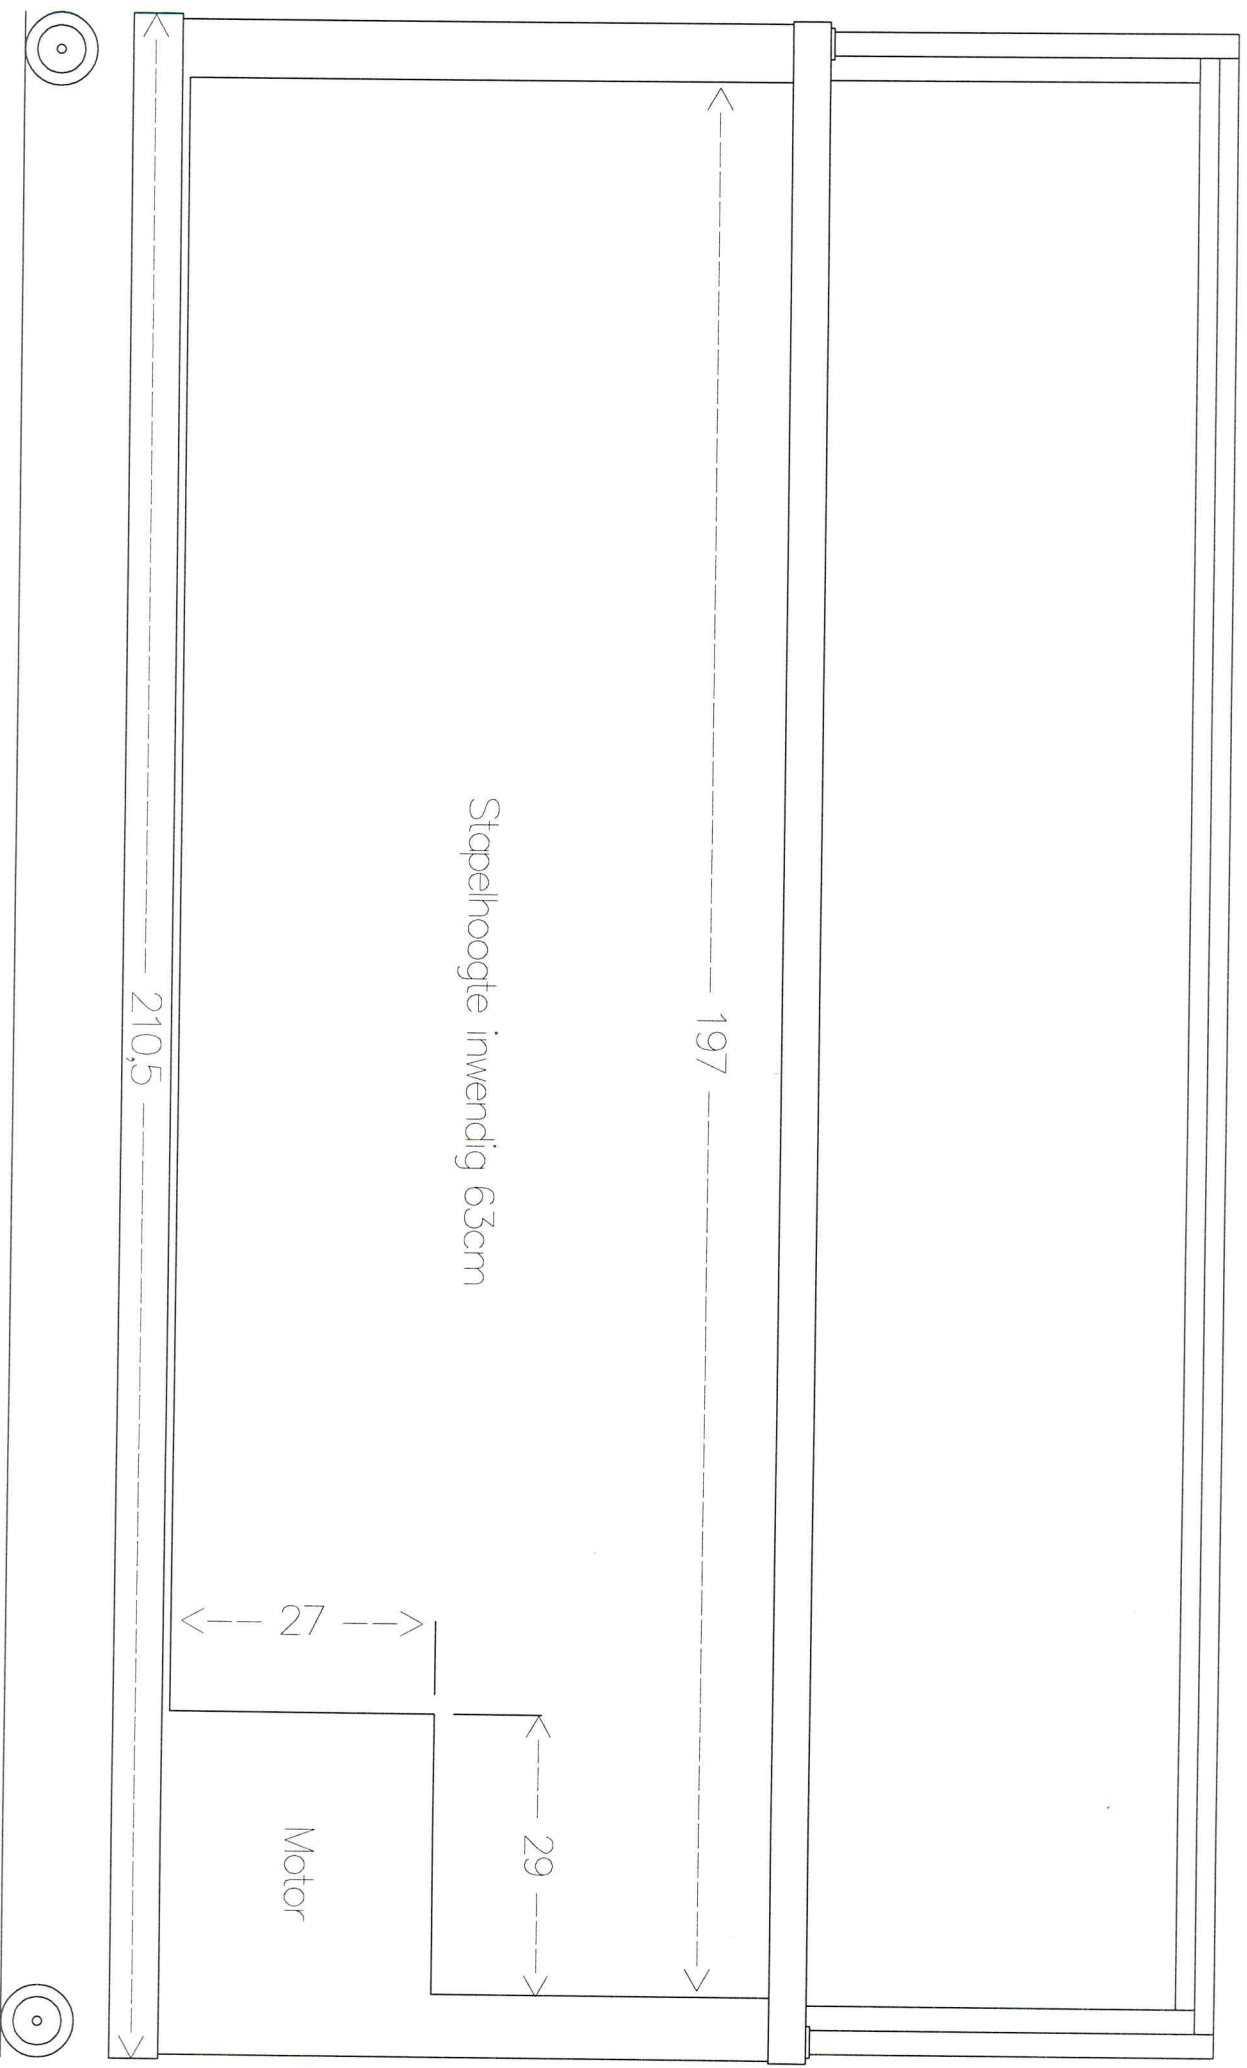

Vooranzicht AHT Scoop 2.10m

Maten in centimeters

Zijaanzicht AHT Scoop 2.10m

Maten in centimeters