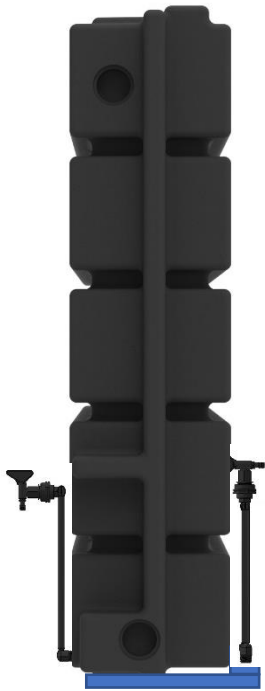

'Rainwinner easy' delen met uw buren

Samen met uw buren, het in de 'Rainwinner easy' opgeslagen regenwater, gebruiken.

Vanaf de onderzijde

De benodigde onderdelen, voor een tweede tapkraan voor uw buren, zijn te bestellen via info@rainwinner.nl