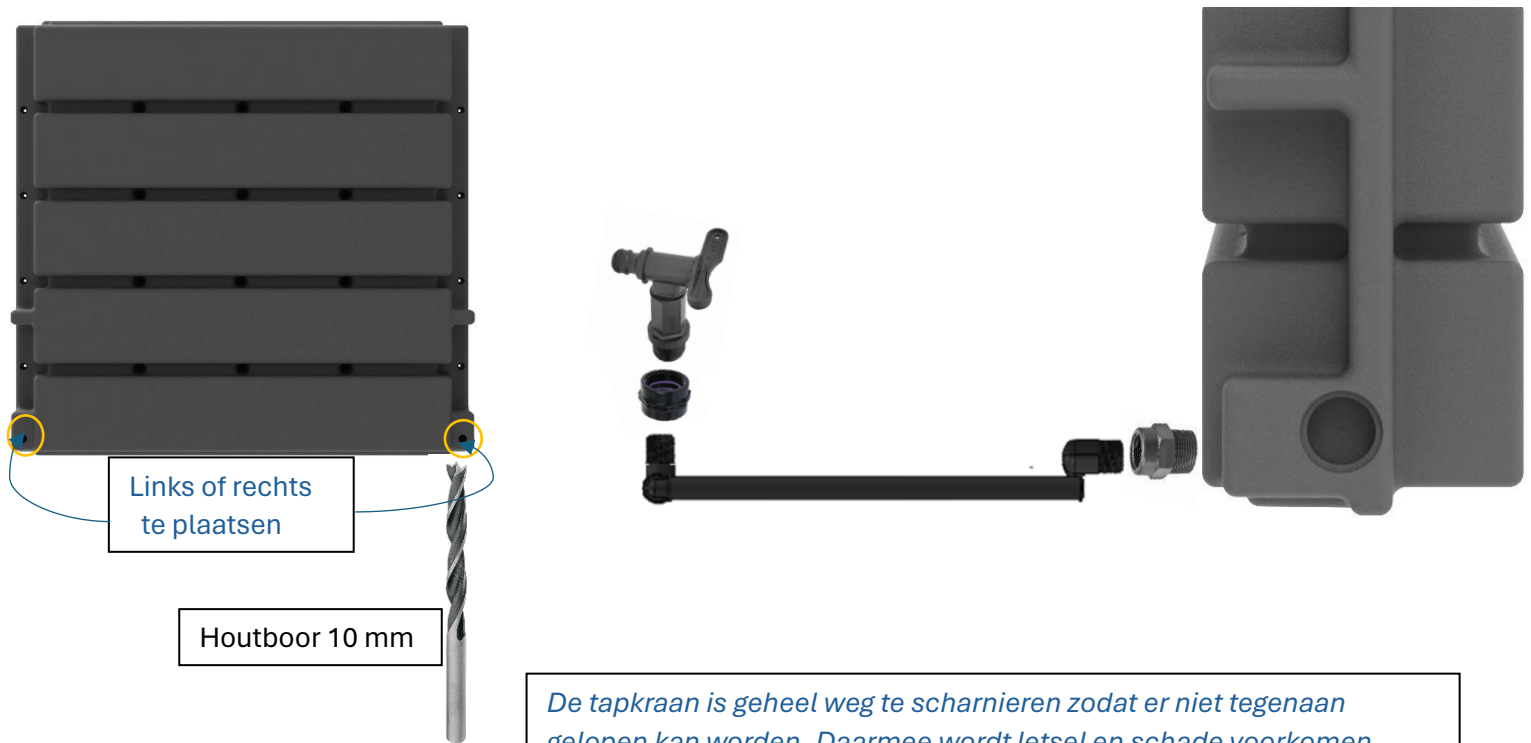

Onderdelen scharnierende tapkraan

Montage scharnierende tapkraan

De scharnierende tapkraan is door SunnyRain Solutions gepatenteerd.