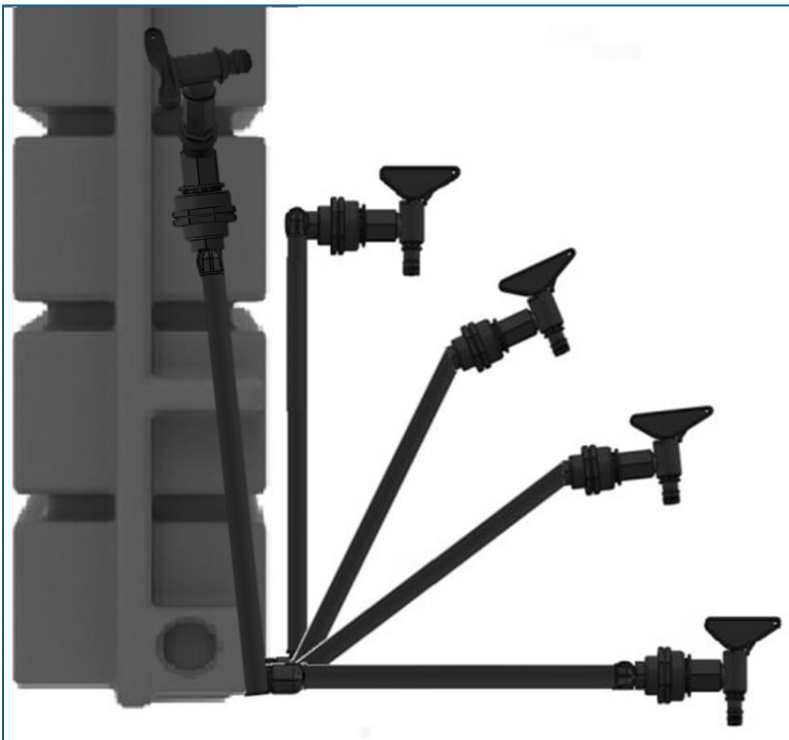

Onderdelen scharnierende tapkraan

Montage scharnierende tapkraan

De scharnierende tapkraan is door SunnyRain Solutions gepatenteerd.