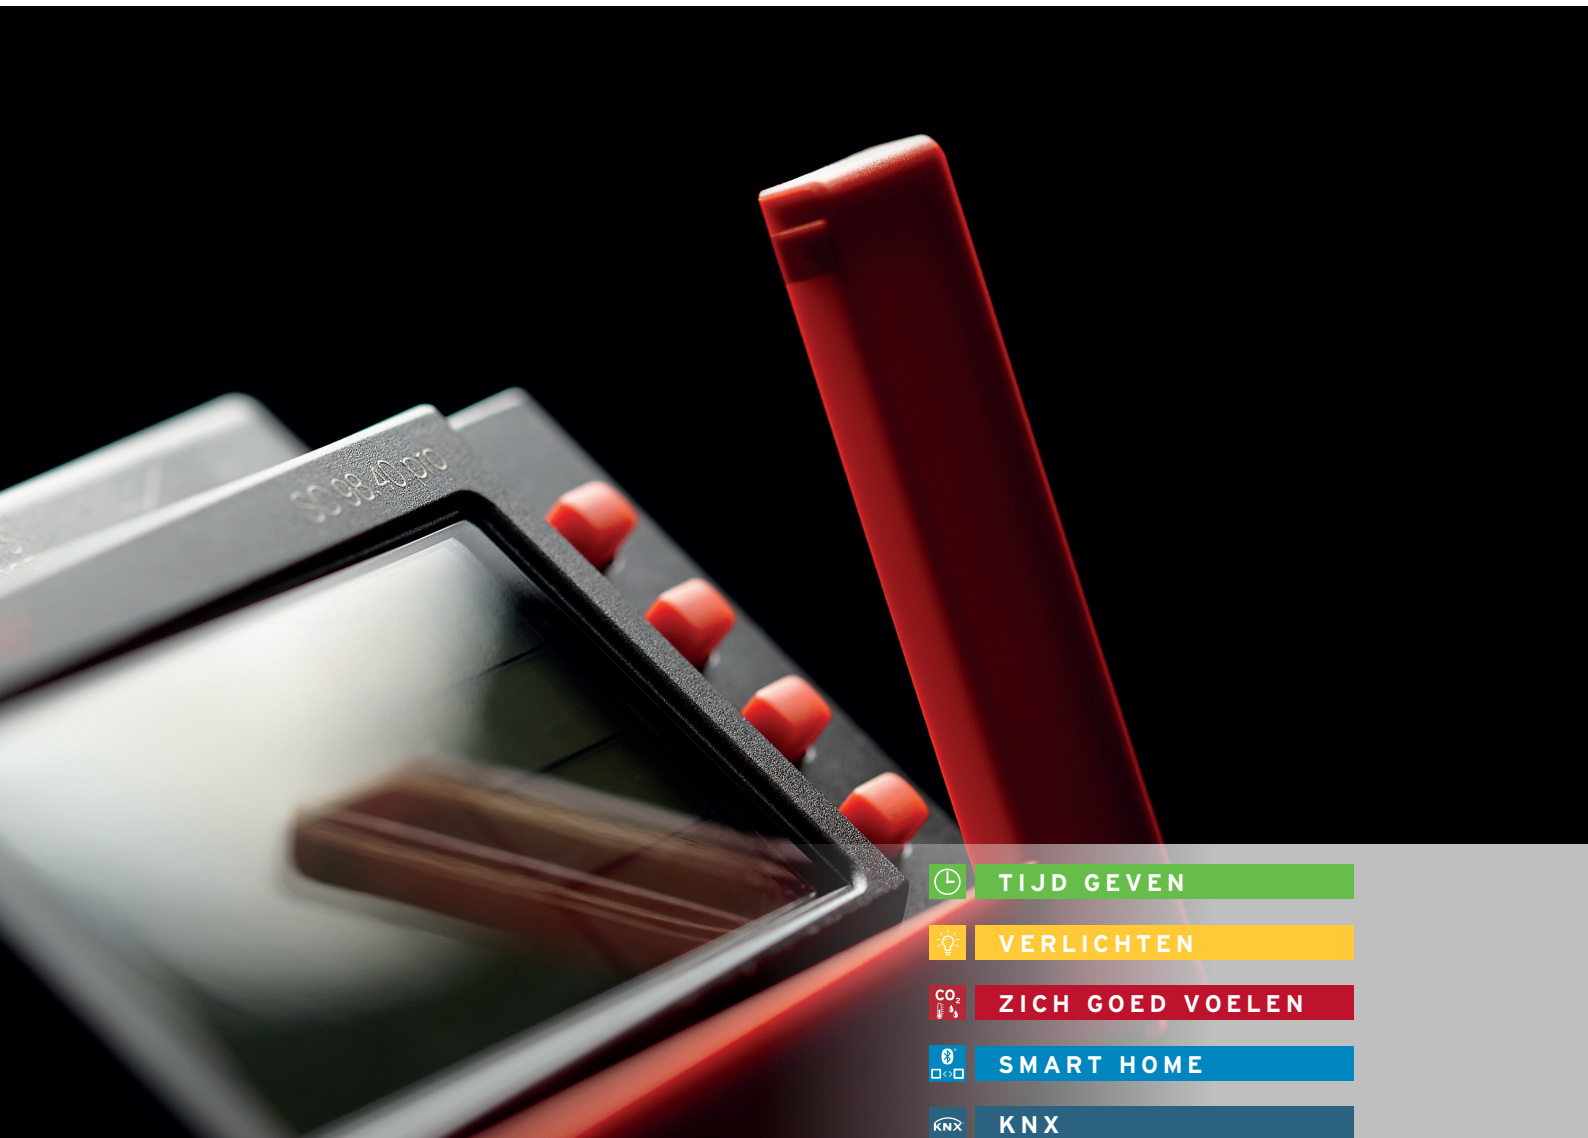

# ■ müller

schakelen besturen tellen

-  TIJD GEVEN
-  VERLICHTEN
-  ZICH GOED VOELEN
-  SMART HOME
-  KNX