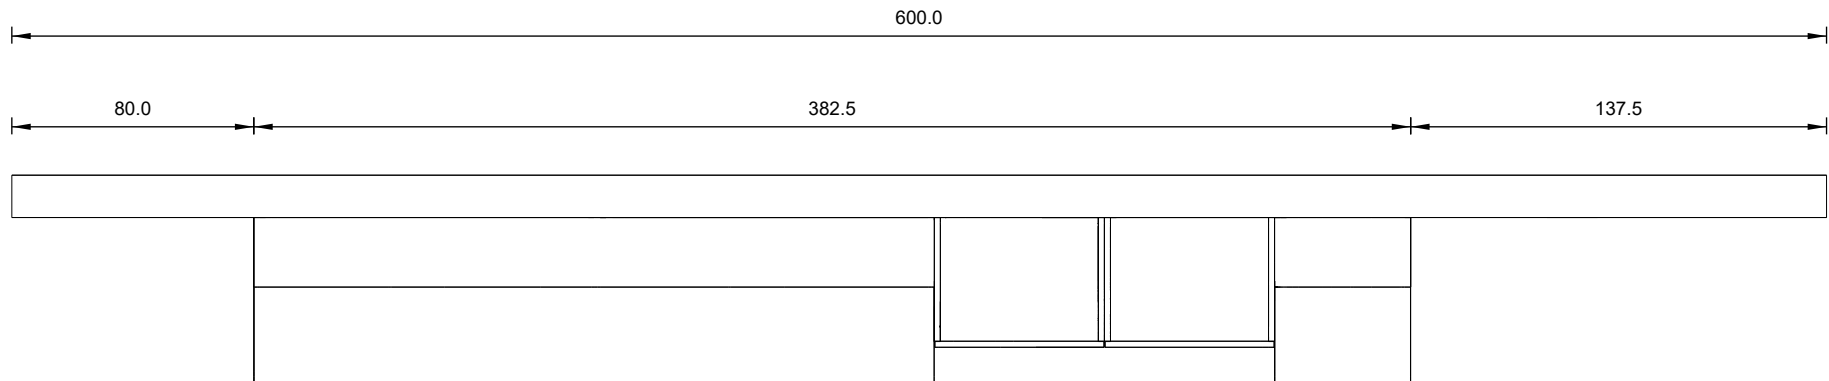

Interstar meubelen

Datum: 2.2.2024

Pos.	Beschrijving	H/B/D	Aantal	Prijs p.st.	Totaalprijs
Interstar Interstar					
	Afdekblad Materiaal: Bovenblad Typ 2100				
	Romp Afwerking: Alpine wit laqué				
	Front Afwerking: Alpine wit laqué				
	Muurplank Afwerking: Eiken fineer ral 9004 mat				
	Frontvariant: 2100				
	Greepvariant: Greeploos				
	BOX Afwerking: Alpine wit laqué				
	Plintvarianten: zonder basis				
	Montage Service: Zonder Montage				
1	Kast met klep + schotje	24.0 / 112.5 / 54.6	1	842,00	842,00
1.1	BOVENBLAD/ONDERBLAD type 2100	1.2 / 225.0 / 54.6	1	331,00	331,00
	Afdekblad Afwerking: Eiken fineer ral 9004 mat				
2	Muurplank en pennen	3.0 / 225.0 / 23.0	1	308,00	308,00
3	Kast met klep + schotje	24.0 / 112.5 / 54.6	1	842,00	842,00
4	Haardkast ; H 204 cm B 112,5 cm D 54,6 cm	204.0 / 112.5 / 54.6	1	7.380,00	7.380,00
	Afdekblad Materiaal: Geen Bovenblad				
	Afdekblad Afwerking Trimline: Eiken fineer ral 9004 mat				
5	Kast met lade	24.0 / 45.0 / 54.6	1	614,00	614,00
5.1	BOVENBLAD/ONDERBLAD type 2100	1.2 / 45.0 / 54.6	1	125,00	125,00
	Afdekblad Afwerking: Eiken fineer ral 9004 mat				
6	Muurplank en pennen	3.0 / 45.0 / 23.0	2	138,00	276,00
7	4 Spots		1	491,00	491,00
	Tussentotaal Interstar: 11.209,00 EUR				
--					
8	Combinatie voordeel		1	-242,00	-242,00
	Tussentotaal: -242,00 EUR				
	Totaalbedrag:			EUR	10.967,00

- 1 x LED-4_SP 0.0 x 0.0 x 0.0
- 4 Spots

Segmenten	A	B	C	D
Afdekblad Materiaal				
Bovenblad Typ 2100	Romp Afwerking	Alpine wit laqué	Montage Service	<div style="text-align: right; font-weight: bold;">[hrpr z93w] 02.02.2024</div> <hr/> Commissie Klant: <div style="border: 1px solid black; padding: 5px; margin-top: 5px;">Projectnummer:</div>
Front Afwerking	Muurplank Afwerking	Eiken finer ral 9004 mat	Zonder Montage	
Frontvariant	Greepvariant	Greeploos		
2100				
BOX Afwerking	Plintvarianten	zonder basis		
Alpine wit laqué				19445 0, INTERSTAR, 9403 NW ASSEN, Netherlands 2024.2.539 Blz. 3 / 4