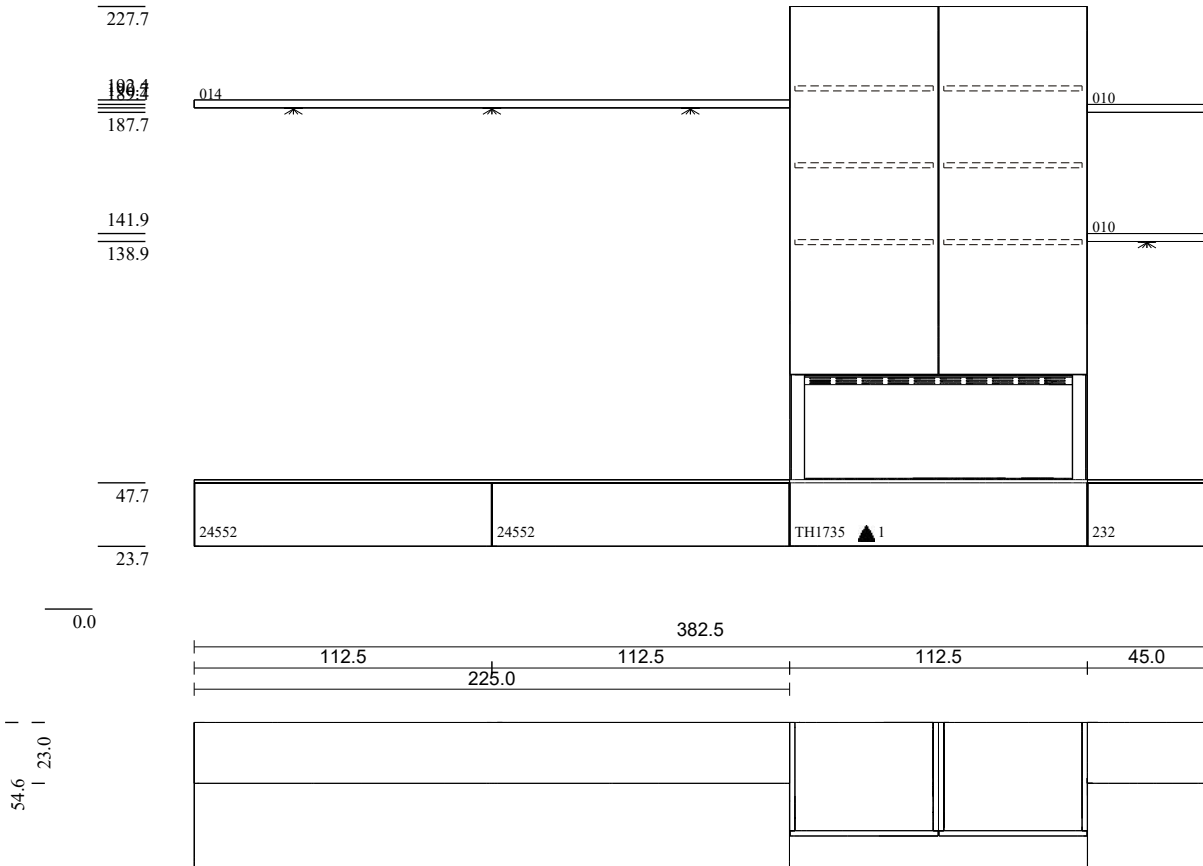

Interstar meubelen

Datum: 2.2.2024

Pos.	Beschrijving	H/B/D	Aantal	Prijs p.st.	Totaalprijs
Interstar Interstar					
	Afdekblad Materiaal: Bovenblad Typ 2100				
	Romp Afwerking: Alpine wit laqué				
	Front Afwerking: Alpine wit laqué				
	Muurplank Afwerking: Eiken fineer ral 9004 mat				
	Frontvariant: 2100				
	Greepvariant: Greeploos				
	BOX Afwerking: Alpine wit laqué				
	Plintvarianten: zonder basis				
	Montage Service: Zonder Montage				
1	Kast met klep + schotje	24.0 / 112.5 / 54.6	1	842,00	842,00
1.1	BOVENBLAD/ONDERBLAD type 2100	1.2 / 225.0 / 54.6	1	331,00	331,00
	Afdekblad Afwerking: Eiken fineer ral 9004 mat				
2	Muurplank en pennen	3.0 / 225.0 / 23.0	1	308,00	308,00
3	Kast met klep + schotje	24.0 / 112.5 / 54.6	1	842,00	842,00
4	Haardkast ; H 204 cm B 112,5 cm D 54,6 cm	204.0 / 112.5 / 54.6	1	7.380,00	7.380,00
	Afdekblad Materiaal: Geen Bovenblad				
	Afdekblad Afwerking Trimline: Eiken fineer ral 9004 mat				
5	Kast met lade	24.0 / 45.0 / 54.6	1	614,00	614,00
5.1	BOVENBLAD/ONDERBLAD type 2100	1.2 / 45.0 / 54.6	1	125,00	125,00
	Afdekblad Afwerking: Eiken fineer ral 9004 mat				
6	Muurplank en pennen	3.0 / 45.0 / 23.0	2	138,00	276,00
7	4 Spots		1	491,00	491,00
	Tussentotaal Interstar: 11.209,00 EUR				
--					
8	Combinatie voordeel		1	-242,00	-242,00
	Tussentotaal: -242,00 EUR				
	Totaalbedrag:			EUR	10.967,00

- 1 x LED-4_SP 0.0 x 0.0 x 0.0
- 4 Spots

Segmenten	A	B	C	D
Afdekblad Materiaal				
Bovenblad Typ 2100	Romp Afwerking	Alpine wit laqué	Montage Service	<div style="text-align: right; font-weight: bold;">[hrpr z93w] 02.02.2024</div> <hr/> Commissie Klant: <div style="border: 1px solid black; padding: 5px; margin-top: 5px;">Projectnummer:</div>
Front Afwerking	Muurplank Afwerking	Eiken finer ral 9004 mat	Zonder Montage	
Frontvariant	Greepvariant	Greeploos		
2100				
BOX Afwerking	Plintvarianten	zonder basis		
Alpine wit laqué				19445 0, INTERSTAR, 9403 NW ASSEN, Netherlands 2024.2.539 Blz. 3 / 4