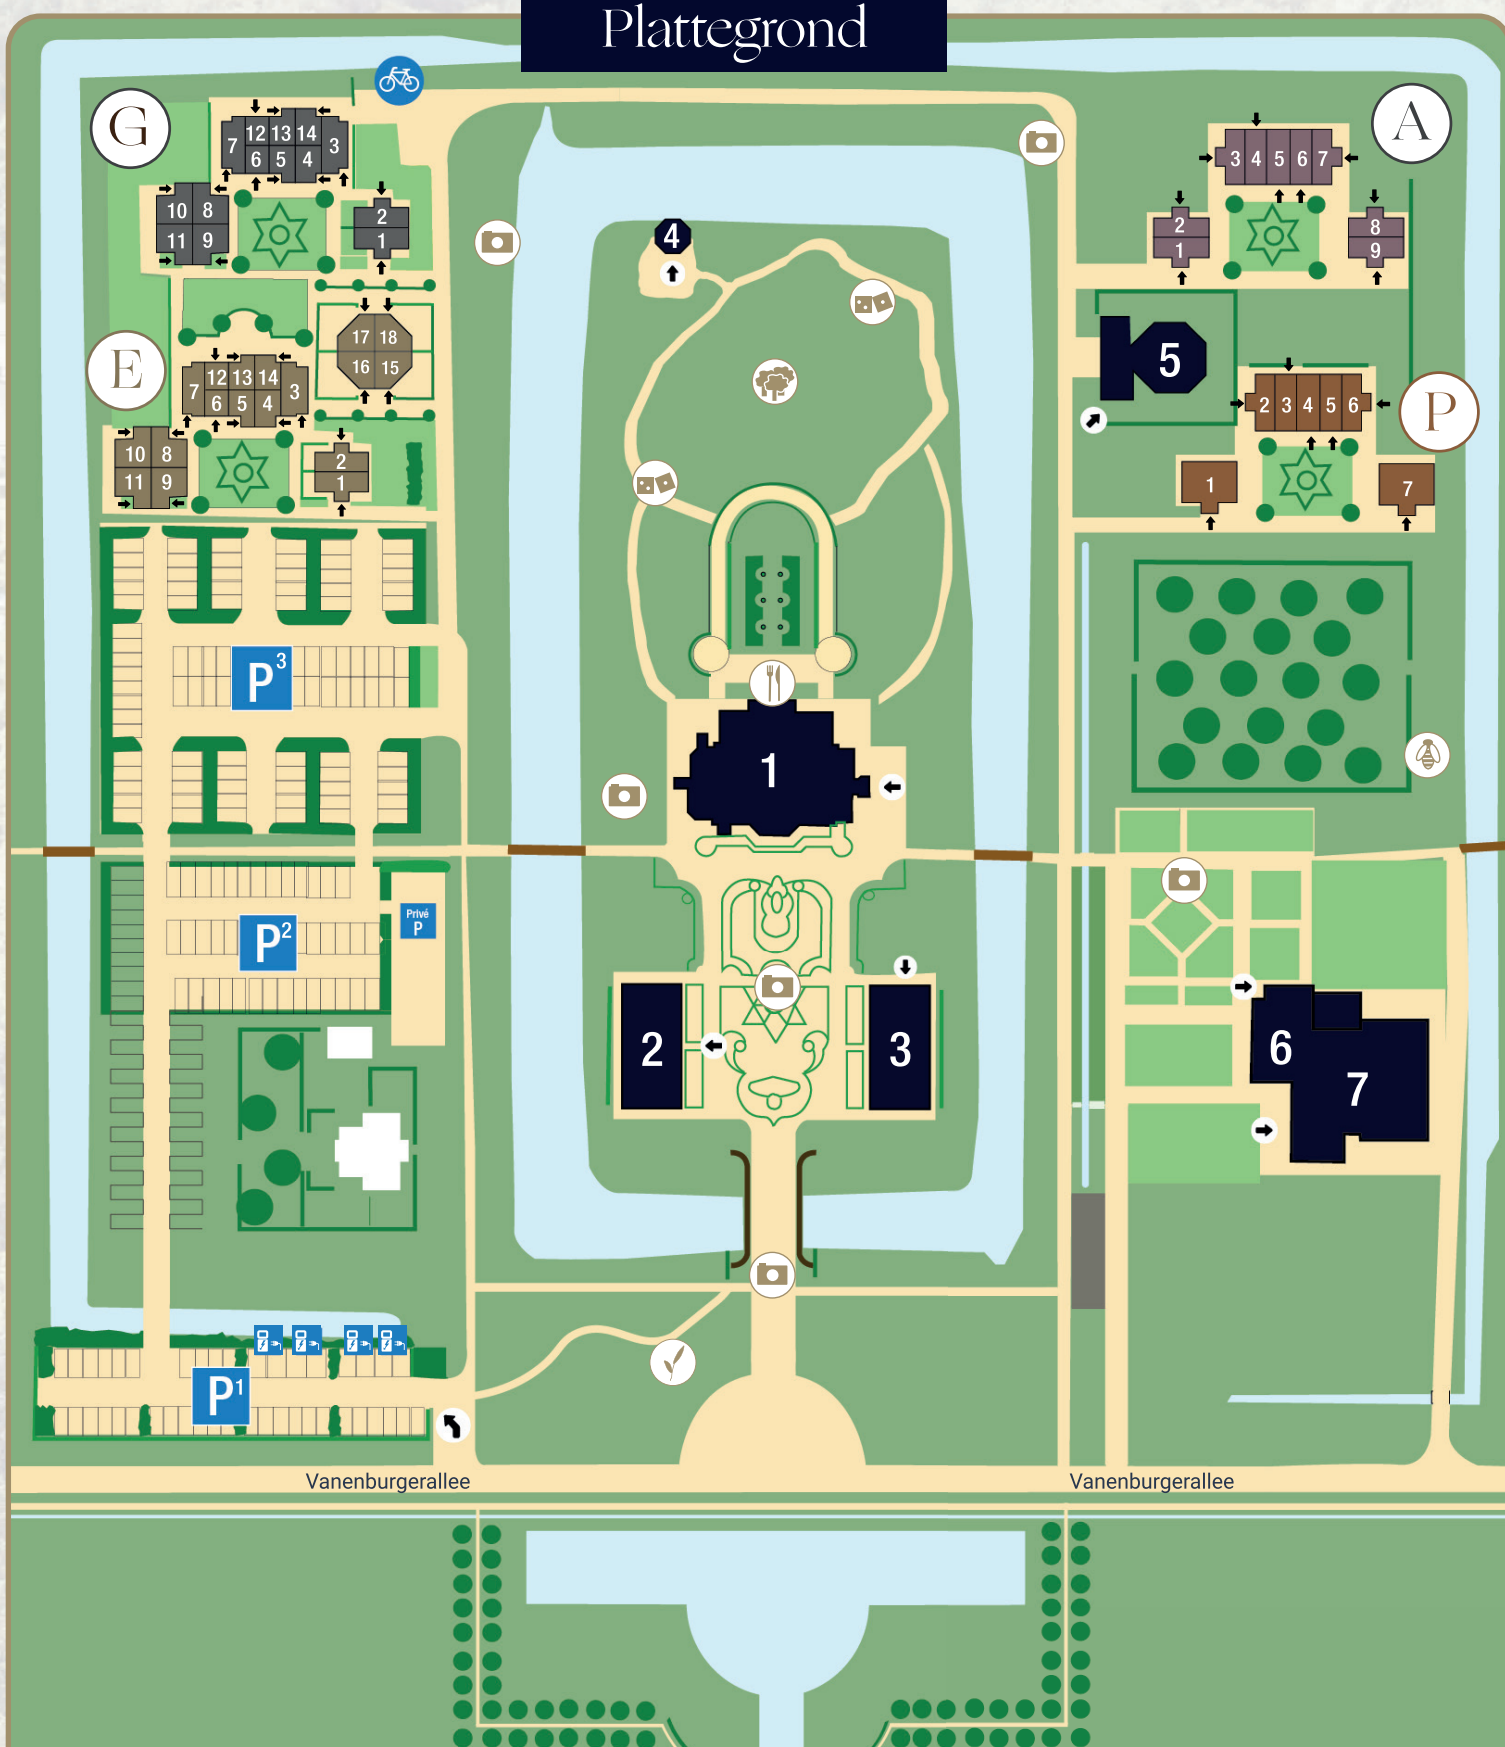

Plattegrond

Hotelkamers / rooms

- G** Van Goltsteinhof 01 - 14
- E** Van Essenhof 01 - 18
- A** Van Angerenhof 01 - 09
- P** Van Pallandthof 01 - 07

- Fietsenstalling / Bike parking
- Parkeren / Parking
- Ingang / Entrance

Zalen / Meeting rooms

- 1** Kasteel: Restaurant, Van Pallandtzaal, Van Essenzaal, Serre
1e verdieping: Jan Coelenbier, Govaert Flinck & Van der Neer
- 2** Koetshuis: Ridderzaal en Spiegelzaal
- 3** Oranjerie
- 4** Theekoepel
- 5** Vaeneveldtstaete: Staetenzaal, Amerika en Europa
- 6** Grand Café
- 7** Klein Vanenburg: Groot Auditorium, Tuinzaal, Tuinterras en Bovenzaal

- Restaurant/terras
- Bijenstal
- 17e-eeuwse bomentuin
- Spellen: Jeu de boules, schommel & schaakspel
- Fotoplekjes
- Monument Sarah