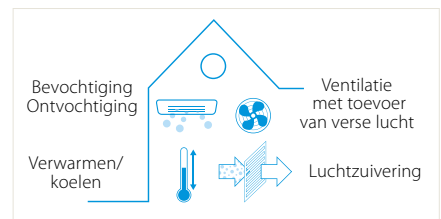

Ururu Sarara

De Ururu-functie herstelt 's winters het luchtvochtigheidsgehalte voor een consistente behaaglijkheid zonder extra verwarming. De Sarara-functie verwijdert 's zomers daarentegen overmatig vocht met behoud van een stabiele temperatuur, waardoor extra koeling niet nodig is.