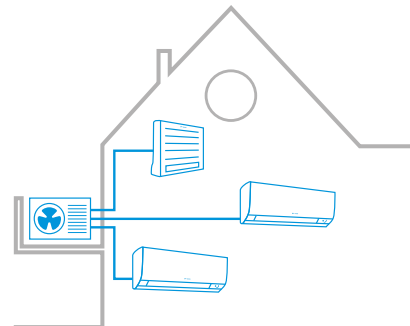

Waar moet je op letten bij de keuze voor een airconditioner?

Naast jouw persoonlijke wensen zijn bij de keuze voor een airconditioningsysteem een aantal factoren van belang. Zo zijn de inhoud van de te koelen of verwarmen ruimte en de omvang van de raampartijen van invloed op de benodigde koelcapaciteit in kilowatt (kW). Ook de mate van woningisolatie heeft invloed op de effectiviteit voor koelen en verwarmen. Jouw installateur geeft je graag advies over het best passende Daikin-toestel voor je leefsituatie.

Installatie

Een airconditioningsysteem bevat koelgassen waar alleen wettelijk gecertificeerde personen en bedrijven mee mogen werken. Voor de installatie van een airconditioningsysteem is het daarom van belang dat je een daartoe bevoegde installateur inschakelt.

Waaruit bestaat een airconditioningsysteem?

Een airconditioningsysteem bestaat doorgaans uit binnen- en buitendelen. Vandaar de naam "splitsysteem". Het binnendeel is vaak zichtbaar in de ruimte aanwezig en is beschikbaar in vele vormen, maten, kleuren en verschillende opties. Het buitendeel is een warmtepomp die ervoor zorgt dat de lucht die het binnendeel uitblaast naar wens koud of warm is. Dit buitendeel staat dus ook echt buiten. Ook hiervoor moet een geschikte plek worden gevonden. Je installateur helpt je graag bij de selectie van de juiste binnen- en buitendelen en het bepalen van de juiste plek.

Daikin-multisplitsystemen