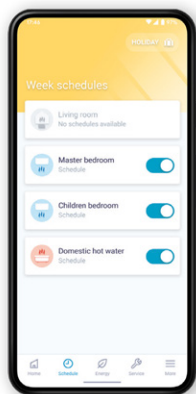

KIJK EN VERGELIJK

Welke Daikin airco past het beste bij jouw wensen?

						
Energielabel koelen		tot 	tot 	tot 	tot 	tot 
Energielabel verwarmen		tot 	tot 	tot 	tot 	tot 
Wand/vloermodel	Wand	Wand	Wand	Wand	Wand	Vloer
Geluidsniveau binnen	Vanaf 19 dB(A)	Vanaf 19 dB(A)	Vanaf 19 dB(A)	Vanaf 19 dB(A)	Vanaf 19 dB(A)	Vanaf 20 dB(A)
Kleuren	Wit	Wit, zilver en zwart	Wit, zilver en zwart	Wit	Wit	Wit
Afstandsbediening	✓	✓	✓	✓	✓	✓
WLAN-adapter en Onecta app besturing	Optie	✓	✓	✓	✓	✓
Spraakbediening via Amazon Alexa en Google Assistant	Optie (alleen i.c.m. WiFi)	✓	✓	✓	✓	✓
Comfort+ modus				✓		
Ventileren	✓	✓	✓	✓	✓	✓
Ontvochtigen	✓	✓	✓	✓	✓	✓
Bevochtigen	✓					
Thermische sensor		✓	✓			
2-zonebewegingssensor			✓	✓		
3-zonebewegingssensor	✓	✓				
Flash Streamer-technologie	✓	✓	✓	✓		✓
Coanda-effect	✓ (alleen bij koelen)	✓ (bij koelen en verwarmen)	✓ (bij koelen en verwarmen)			
Zilverfilter voor allergeenbestrijding en luchtzuivering		✓	✓	✓	✓	
Fotokatalytisch luchtzuiveringsfilter	✓	✓	✓		✓	✓
Heat Boost		✓	✓	✓		✓
Heat Plus						✓
Vloerverwarming						✓
Geschikt voor multi-splitsysteem		✓	✓	✓	✓	✓

✓ = standaard

ONECTA APP

BESCHIKBAAR MET SPRAAKBEDIENING

De Onecta app is ideaal voor wie veel onderweg is en zijn airconditioningsysteem vanaf waar dan ook wil bedienen met een smartphone of tablet.

Plannen