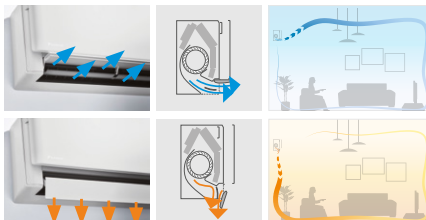

Coanda-effect

Het Coanda-effect optimaliseert de luchtstroom en zorgt voor een comfortabel klimaat. Dankzij de speciaal ontworpen kleppen wordt de luchtstroom nauwkeuriger gericht en ontstaat er een stabielere en comfortabele kamertemperatuur.