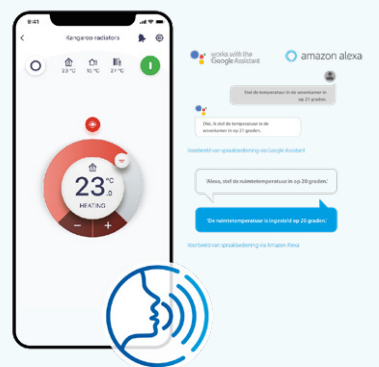

✓ = standaard

ONECTA APP

BESCHIKBAAR MET SPRAAKBEDIENING

De Onecta app is ideaal voor wie veel onderweg is en zijn airconditioningsysteem vanaf waar dan ook wil bedienen met een smartphone of tablet.

Plannen

Regelen

Stem het systeem af op je levensstijl en comfortbehoeften gedurende het hele jaar.

- ✓ Temperatuur ruimte en warm tapwater wijzigen
- ✓ POWER-modus inschakelen voor snellere warmtapwaterbereiding

Bewaken

Ontvang een uitgebreid overzicht van hoe het systeem presteert en hoeveel energie er wordt verbruikt.

- ✓ De status van het verwarmingssysteem controleren
- ✓ Diagrammen met het energieverbruik (dag, week, maand) inzien

Spraakbediening

De Onecta app biedt spraakbediening om je nog meer comfort en gebruiksgemak te bieden. Zo hoeft er nog minder geklikt te worden en kan je Daikin airco nog sneller bediend worden, gewoon met je stem. De controller kan ook aan een slim apparaat worden gekoppeld via Amazon Alexa, Google Assistant of Homey, voor de belangrijkste functies en taalondersteuning.