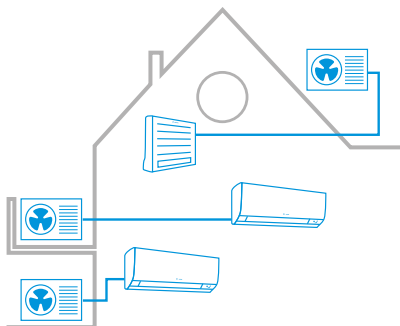

Singlesplit versus multisplit: de vergelijking