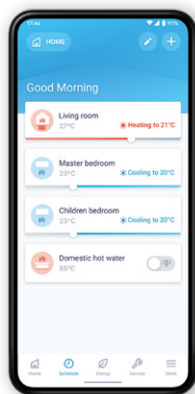

Plannen

Je kunt een programma instellen voor de bedrijfsmodus van het systeem en maximaal zes acties per dag configureren.

- ✓ De ruimtetemperatuur en bedrijfsmodus plannen
- ✓ De vakantiemodus activeren om kosten te besparen