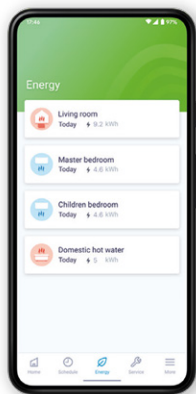

✓ = standaard

ONECTA APP

BESCHIKBAAR MET SPRAAKBEDIENING

De Onecta app is ideaal voor wie veel onderweg is en zijn airconditioningsysteem vanaf waar dan ook wil bedienen met een smartphone of tablet.

Plannen

Regelen

Stem het systeem af op je levensstijl en comfortbehoeften gedurende het hele jaar.

- ✓ Temperatuur ruimte en warm tapwater wijzigen
- ✓ POWER-modus inschakelen voor snellere warmtapwaterbereiding