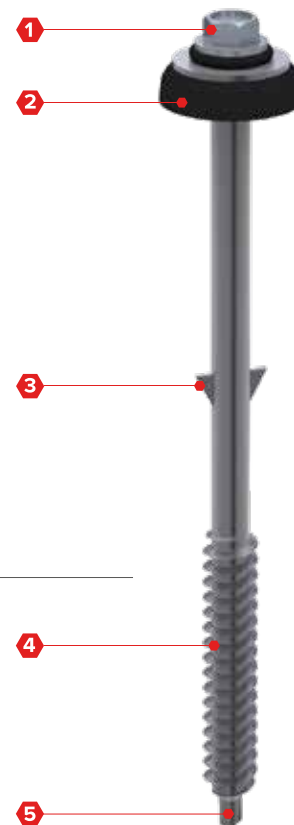

# GOLFPLAATBEVESTIGER ZELFBOREND BP2

## TOEPASSING

RVS A2 304

Golfplaatbevestiger

Hout

## SPECIFICATIE

- 1 Aansluiting 5/16" (8 mm)
- 2 EPDM met RVS drukring 25 mm
- 3 Vleugels t.b.v. verruiming golfplaat
- 4 Draad t.b.v. ondergrond hout
- 5 Boorpunt 2 gereduceerd

## TOEPASSING

Middels onderstaande tabel kunt u eenvoudig de juiste lengte van de schroef bepalen.

Afmeting	Isolatiedikte (mm)												Artikelcode
	20	40	60	80	100	120	140	160	180	200	220	240	
6,5 x 110 mm	Zonder isolatie												1502006511025
6,5 x 130 mm	Zonder isolatie												1502006513025
6,5 x 150 mm	0 - 20 mm												1502006515025
6,5 x 170 mm	20 - 40 mm												1502006517025
6,5 x 190 mm	40 - 60 mm												1502006519025
6,5 x 230 mm	80 - 100 mm												1502006523025