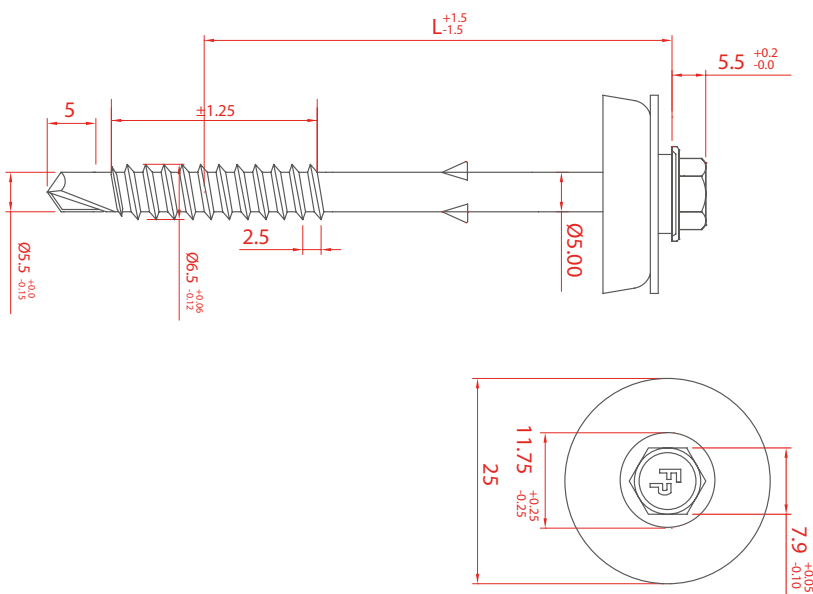

DOORSNEDE

GOLFPLATEN - HOUT - RVS A2 304