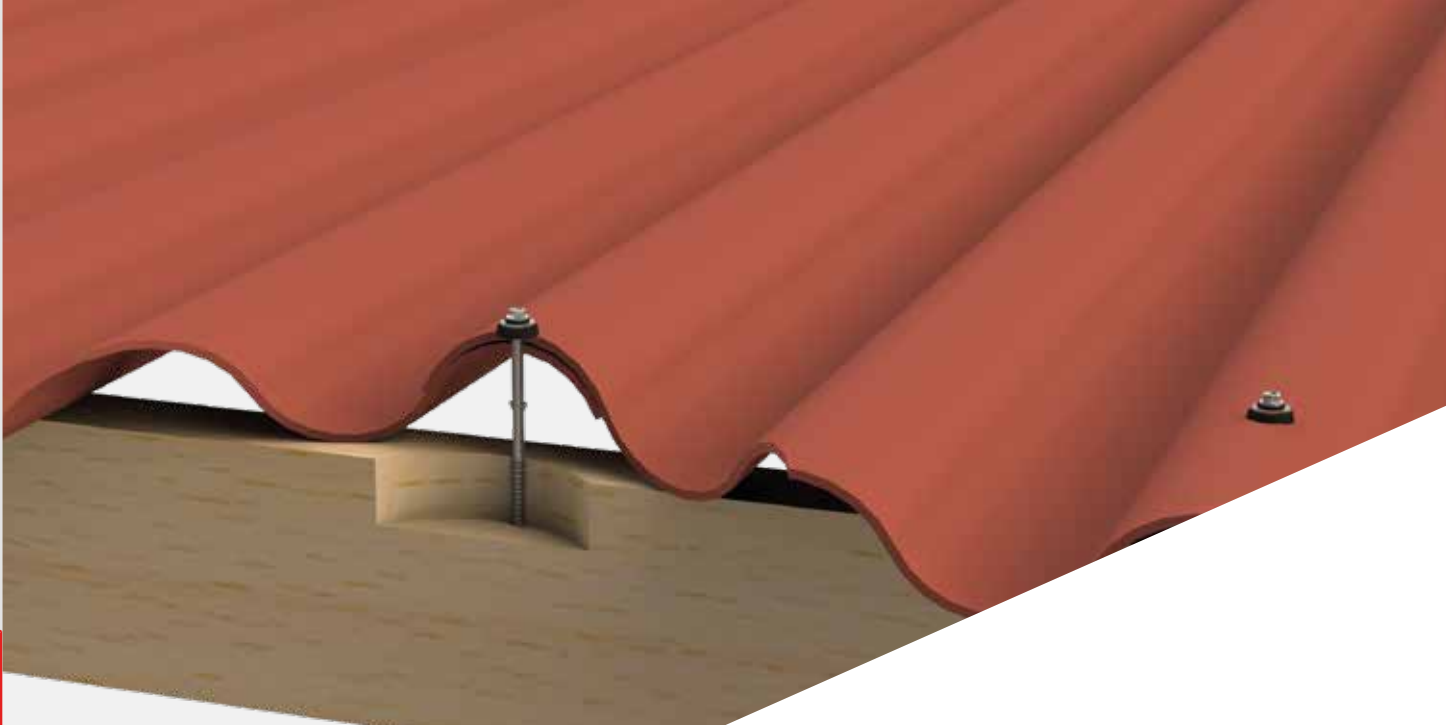

TOEPASSING

Middels onderstaande tabel kunt u eenvoudig de juiste lengte van de schroef bepalen.

Afmeting	Isolatiedikte (mm)												Artikelcode		
	20	40	60	80	100	120	140	160	180	200	220	240		260	280
6,5 x 110 mm	Zonder isolatie												1502006511025		
6,5 x 130 mm	Zonder isolatie												1502006513025		
6,5 x 150 mm	0 - 20 mm												1502006515025		
6,5 x 170 mm	20 - 40 mm												1502006517025		
6,5 x 190 mm	40 - 60 mm												1502006519025		
6,5 x 230 mm	80 - 100 mm												1502006523025		

BESTELINFORMATIE

Product	Omschrijving	Afmeting	EPDM	Verpakking	Artikelcode
Golfplaatbevestiger	RVS A2 304	6,3 x 110 mm	25 mm	100 st/zak	1502006511025
Golfplaatbevestiger	RVS A2 304	6,3 x 130 mm	25 mm	100 st/zak	1502006513025
Golfplaatbevestiger	RVS A2 304	6,3 x 150 mm	25 mm	100 st/zak	1502006515025
Golfplaatbevestiger	RVS A2 304	6,3 x 170 mm	25 mm	100 st/zak	1502006517025
Golfplaatbevestiger	RVS A2 304	6,3 x 190 mm	25 mm	100 st/zak	1502006519025
Golfplaatbevestiger	RVS A2 304	6,3 x 230 mm	25 mm	100 st/zak	1502006523025