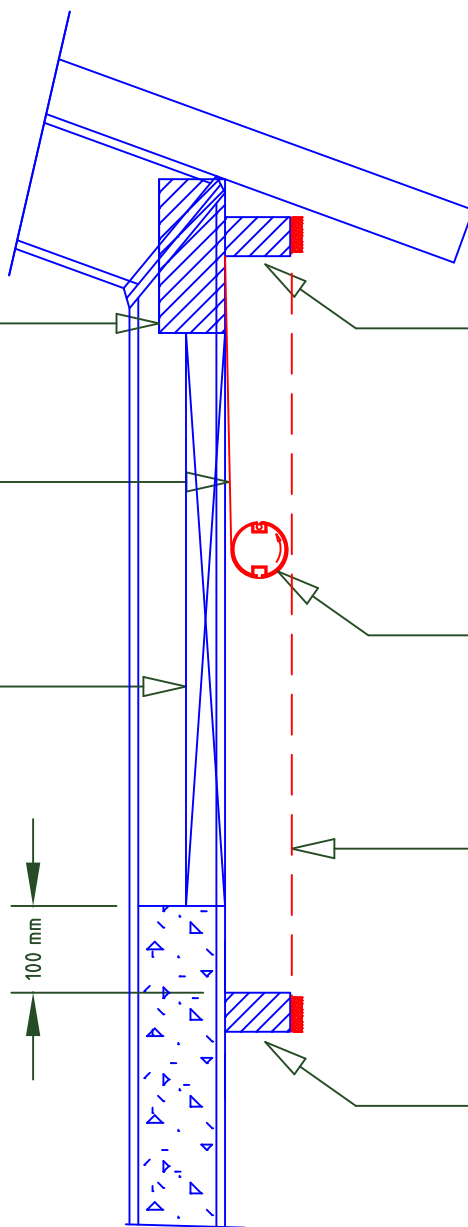

Gording

Gordijn

Stijl, elke  
meter in de  
opening

Houten regel minimaal  
75 mm diep, los te  
leveren door klant.  
Wordt tijdens de  
montage bevestigd.

Rolbuis

Windbreekgas

Houten regel minimaal  
75 mm diep, vooraf  
te monteren door klant.

100 mm