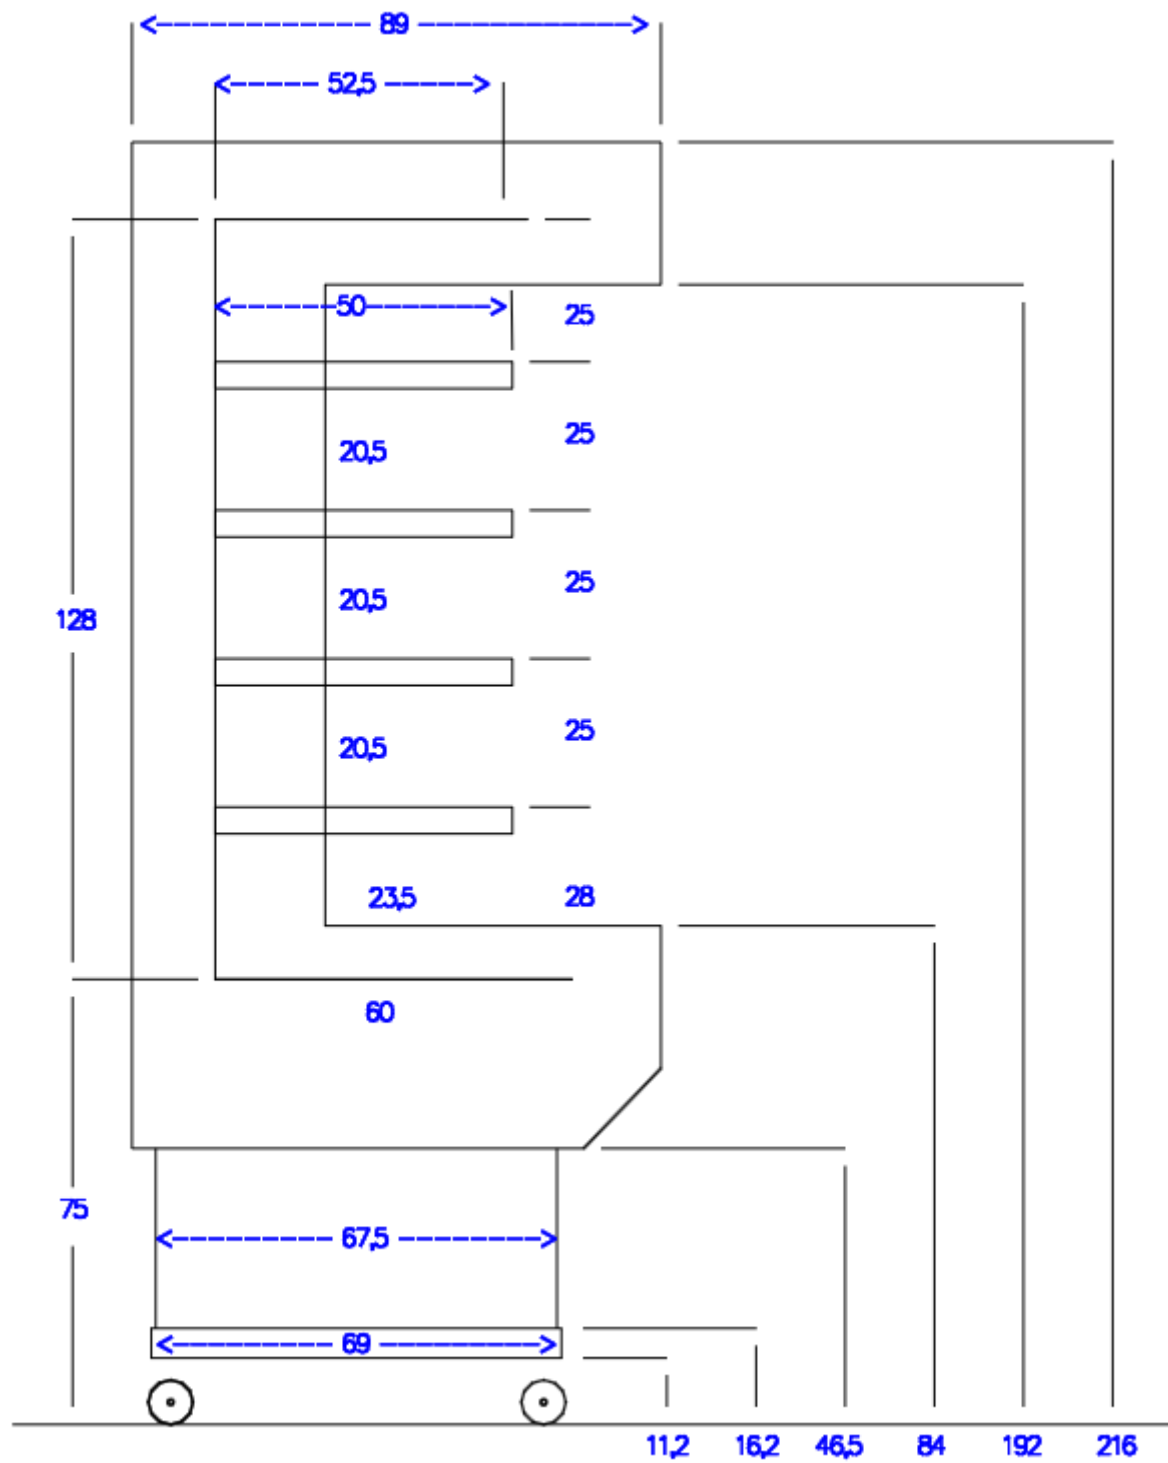

Vooraanzicht Wandmeubel Luzern 2,00m

Maten in centimeters

Zijaanzicht Wandmeubel Luzern

Maten in centimeters