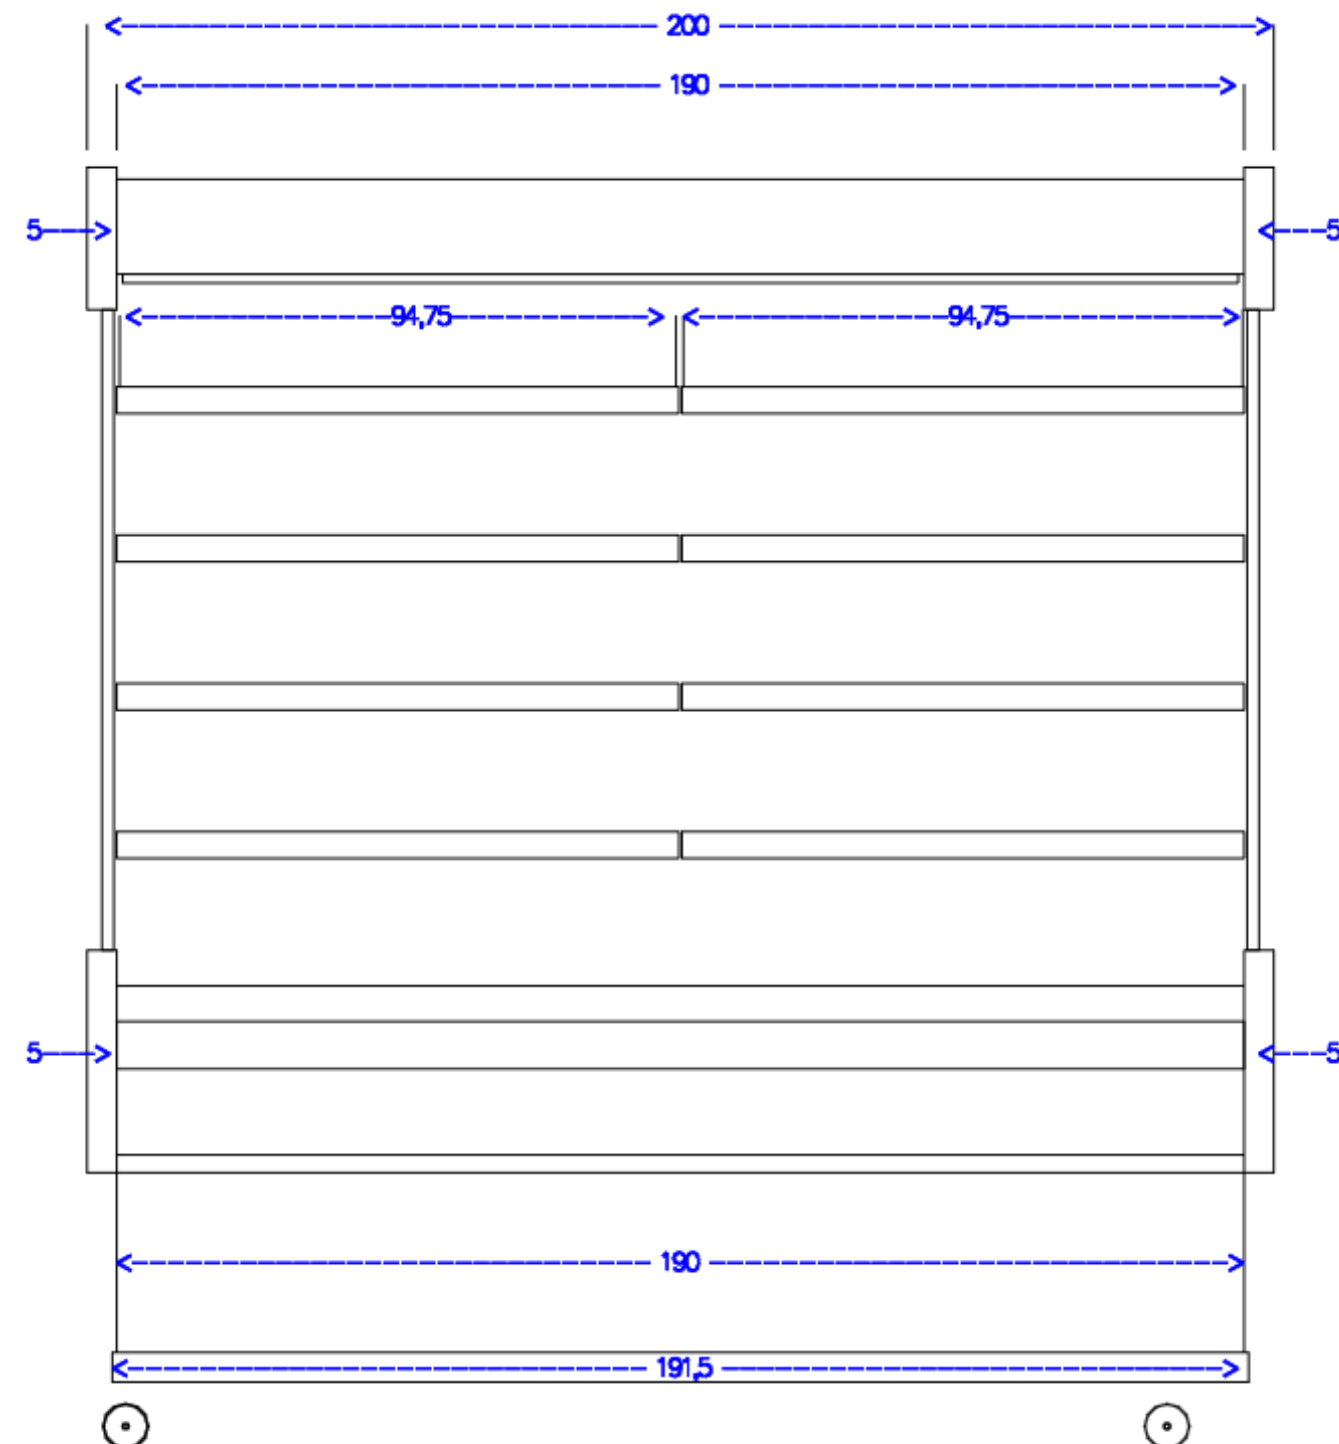

Vooraanzicht Wandmeubel Luzern 2,00m

Maten in centimeters

Zijaanzicht Wandmeubel Luzern

Maten in centimeters