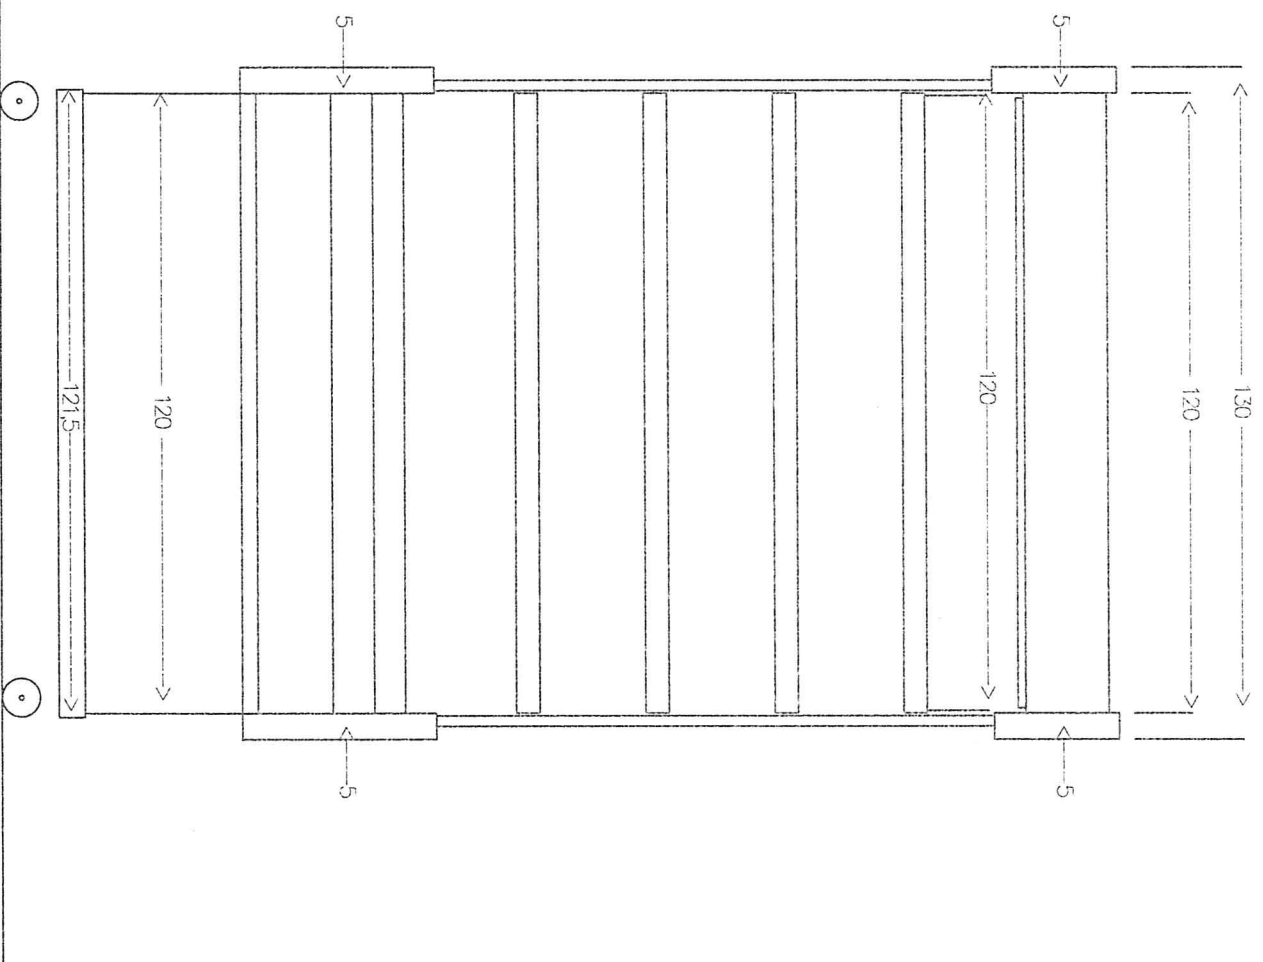

Zijanzicht Wandmeubel Luzern

Maten in centimeters

Vooranzicht Wanddreubel Luzern 1,30m

Maten in centimeters