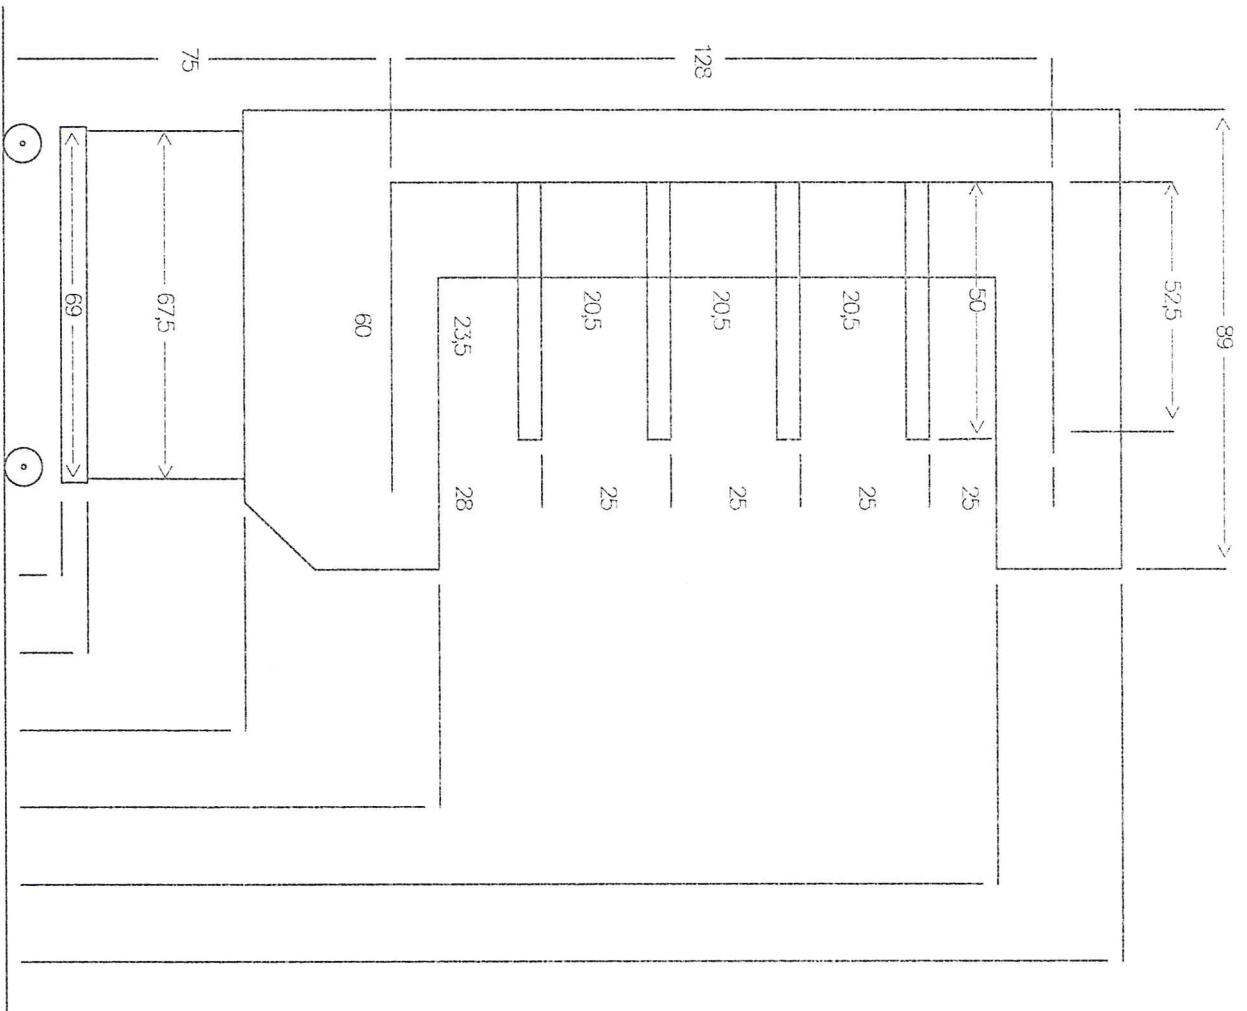

Zijanzicht Wandmeubel Luzern

Maten in centimeters

Vooranzicht Wanddreubel Luzern 1,30m

Maten in centimeters