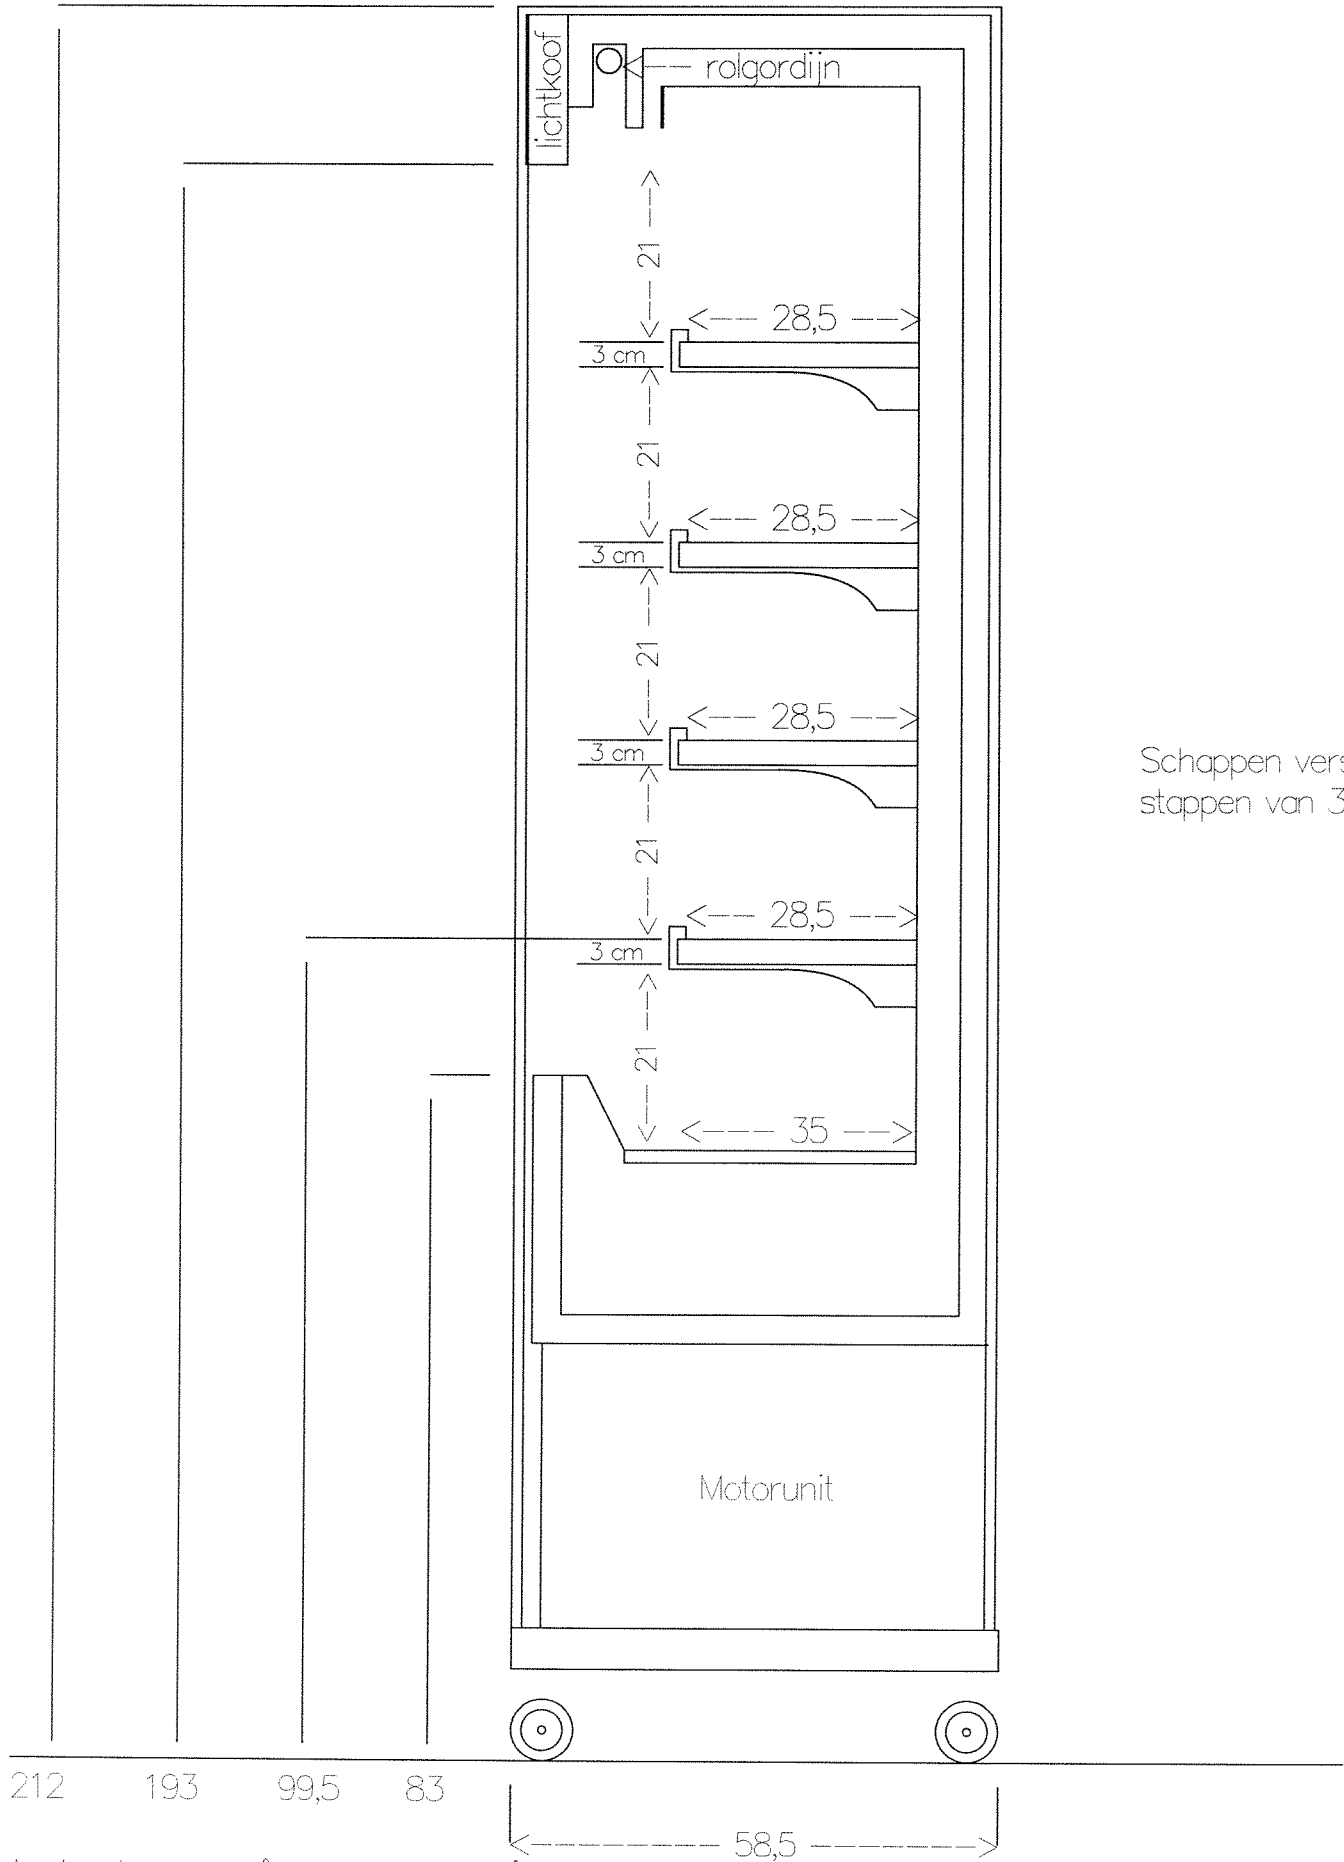

# Vooraanzicht Wandmeubel Slim 90

Maten in centimeters

# Zijaanzicht Wandmeubel Slim

Schappen verstelbaar in  
stappen van 3 cm

212 193 99,5 83 58,5  
Maten in centimeters