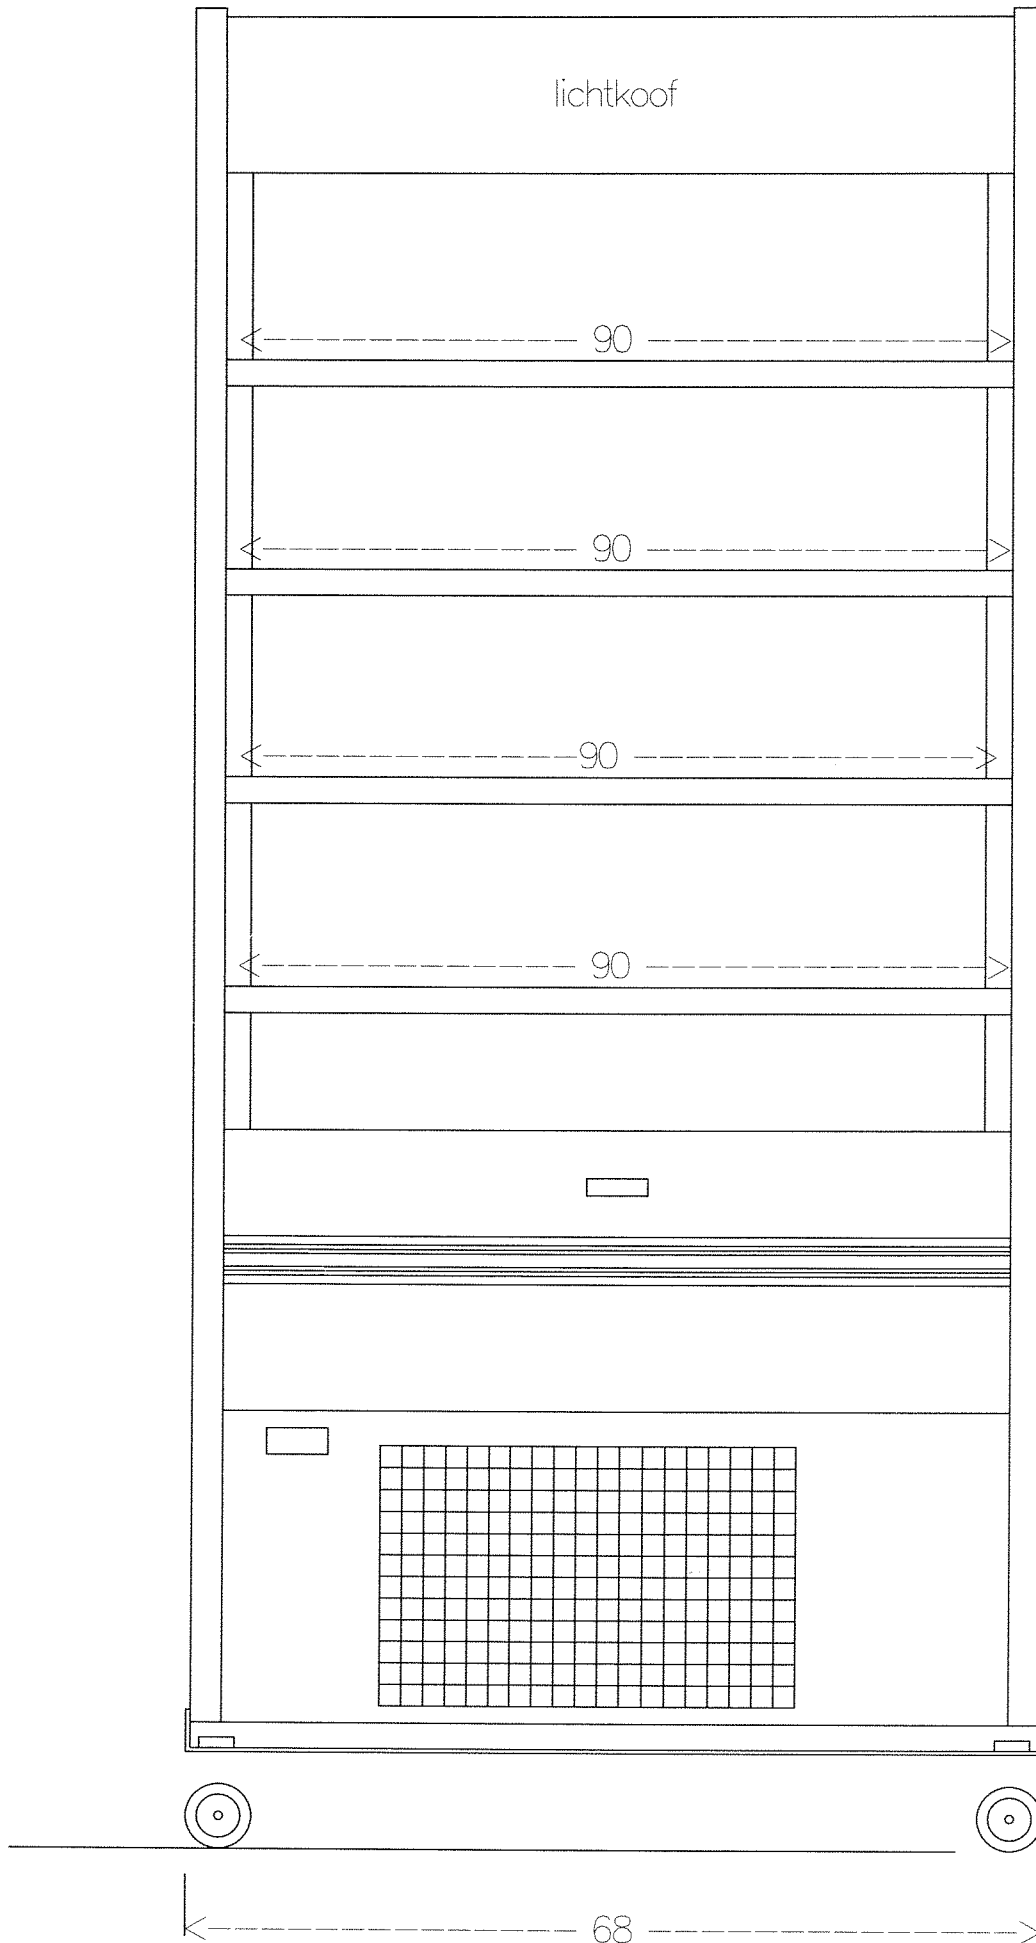

# Vooraanzicht Wandmeubel Slim 90

Maten in centimeters

# Zijaanzicht Wandmeubel Slim

Schappen verstelbaar in  
stappen van 3 cm

212 193 99,5 83 58,5  
Maten in centimeters