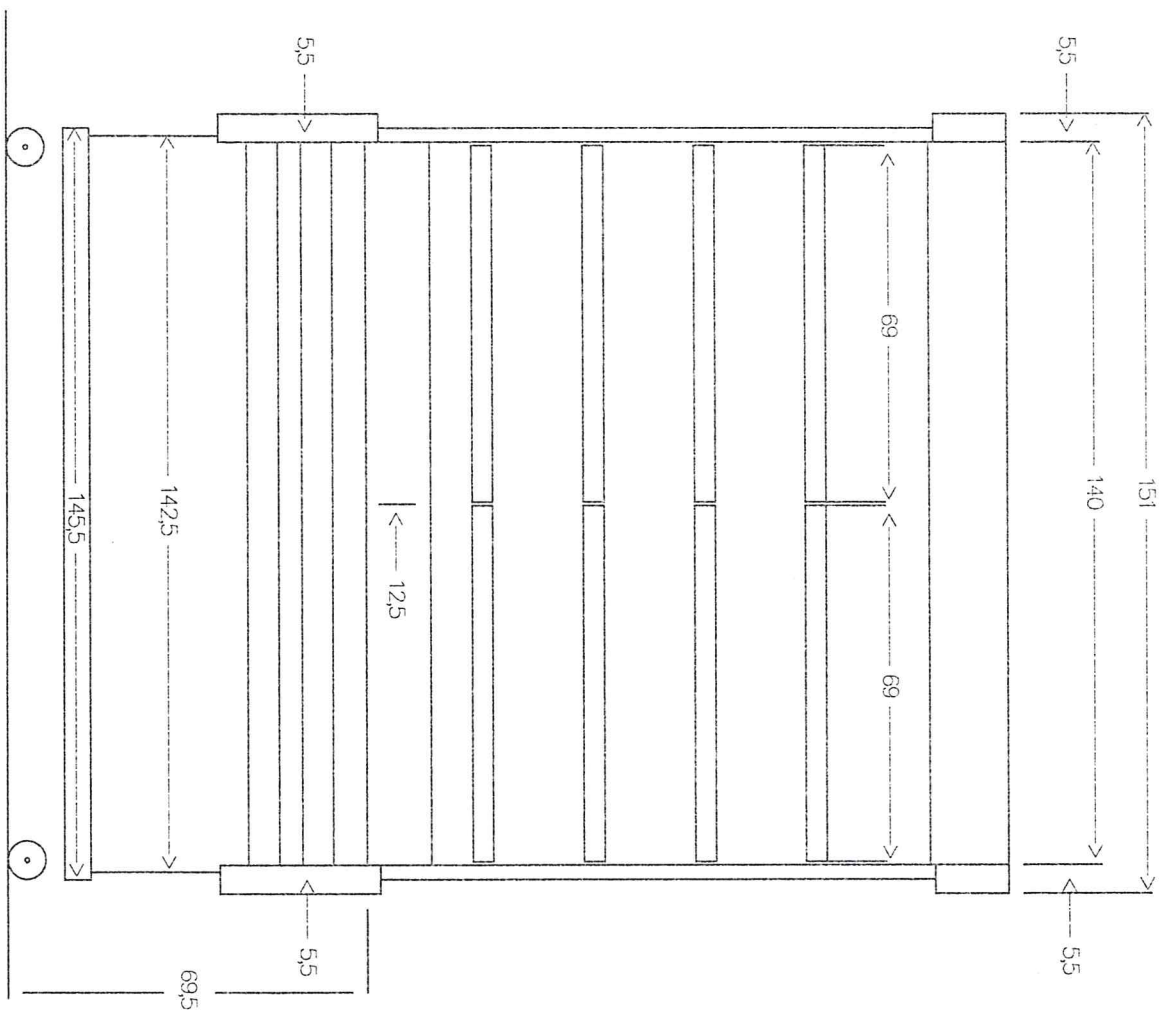

Vooranzicht Wandmeubel Stockport 1.50m

Maten in centimeters

# Zijaanzicht Wandmeubel Stockport

Maten in centimeters