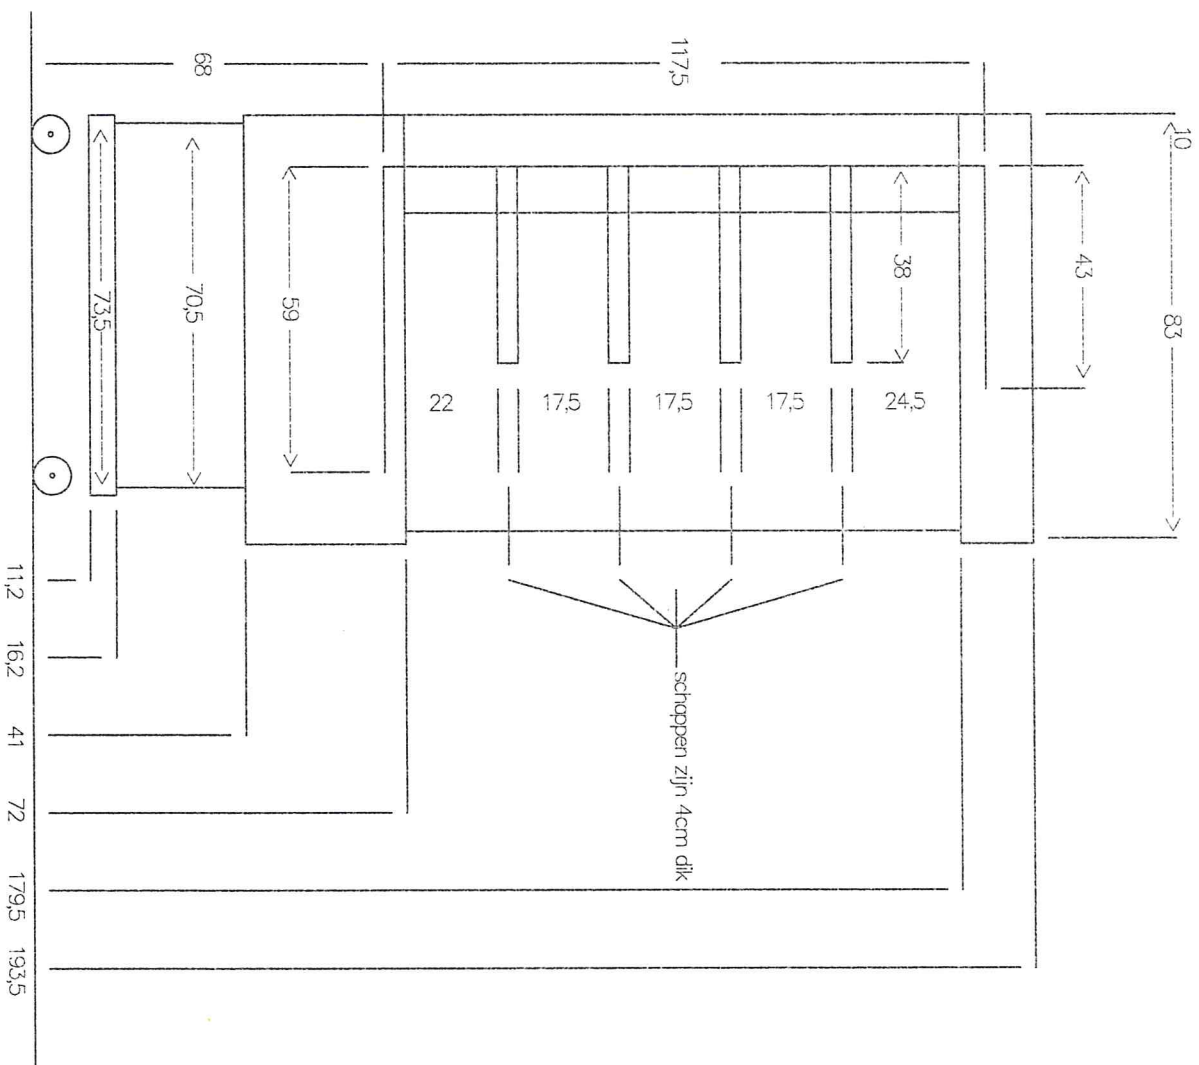

Vooranzicht Wandmeubel Stockport 1.50m

Maten in centimeters

# Zijaanzicht Wandmeubel Stockport

Maten in centimeters