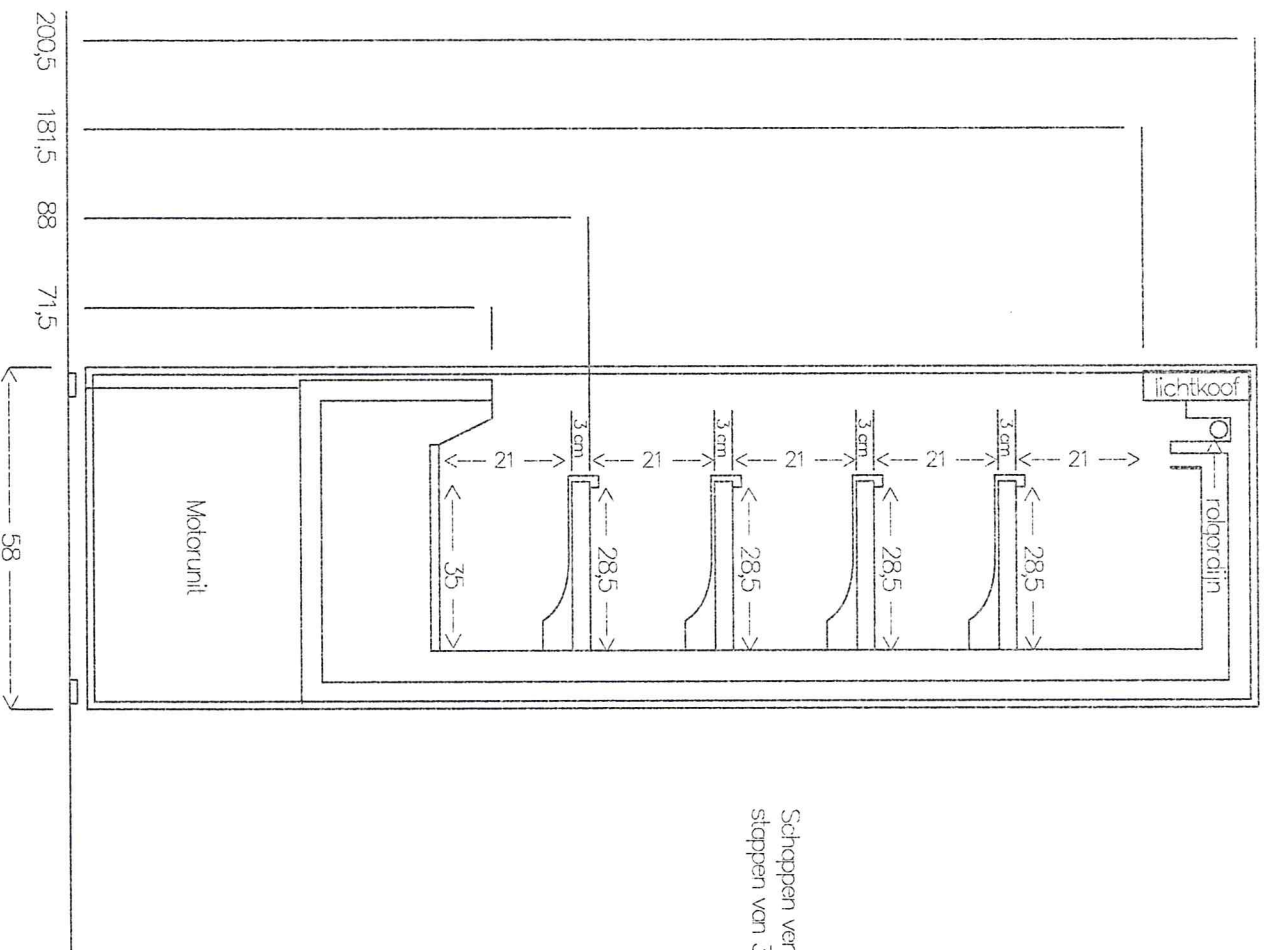

Zijaanzicht Wandmeubel Slim 60

Schoppen verstelbaar in
stappen van 3 cm

Maten in centimeters

Vooranzicht Wandmeubel Slim 60

Maten in centimeters