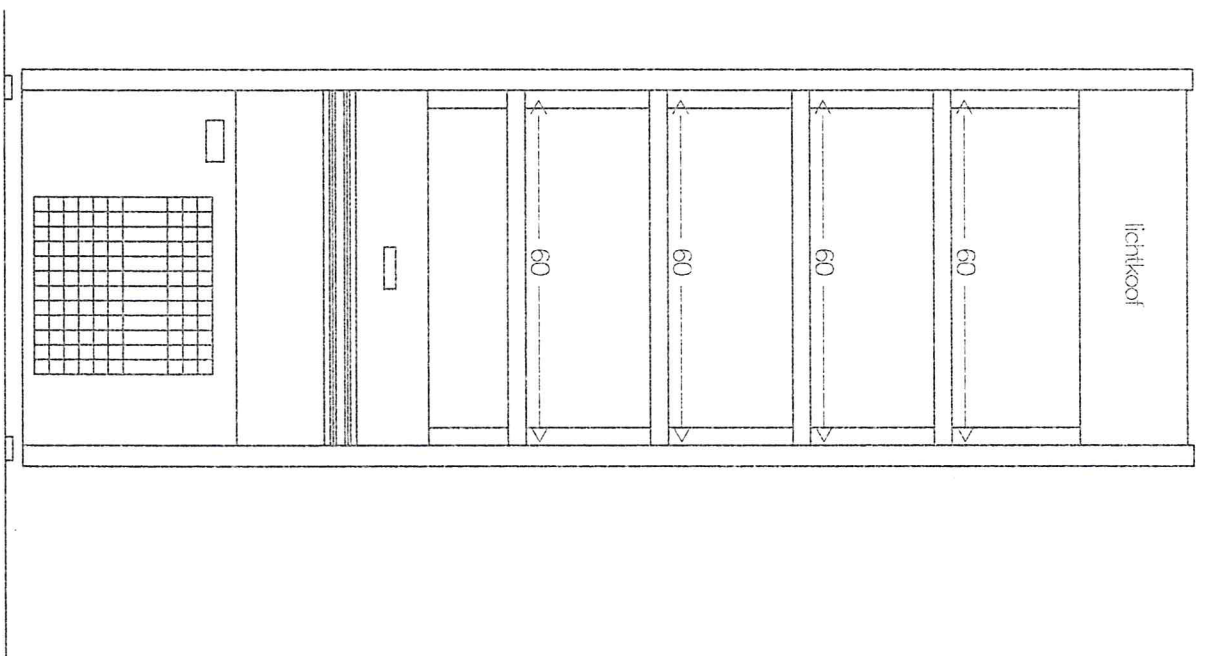

Zijaanzicht Wandmeubel Slim 60

Schoppen verstelbaar in
stappen van 3 cm

Maten in centimeters

Vooranzicht Wandmeubel Slim 60

Maten in centimeters