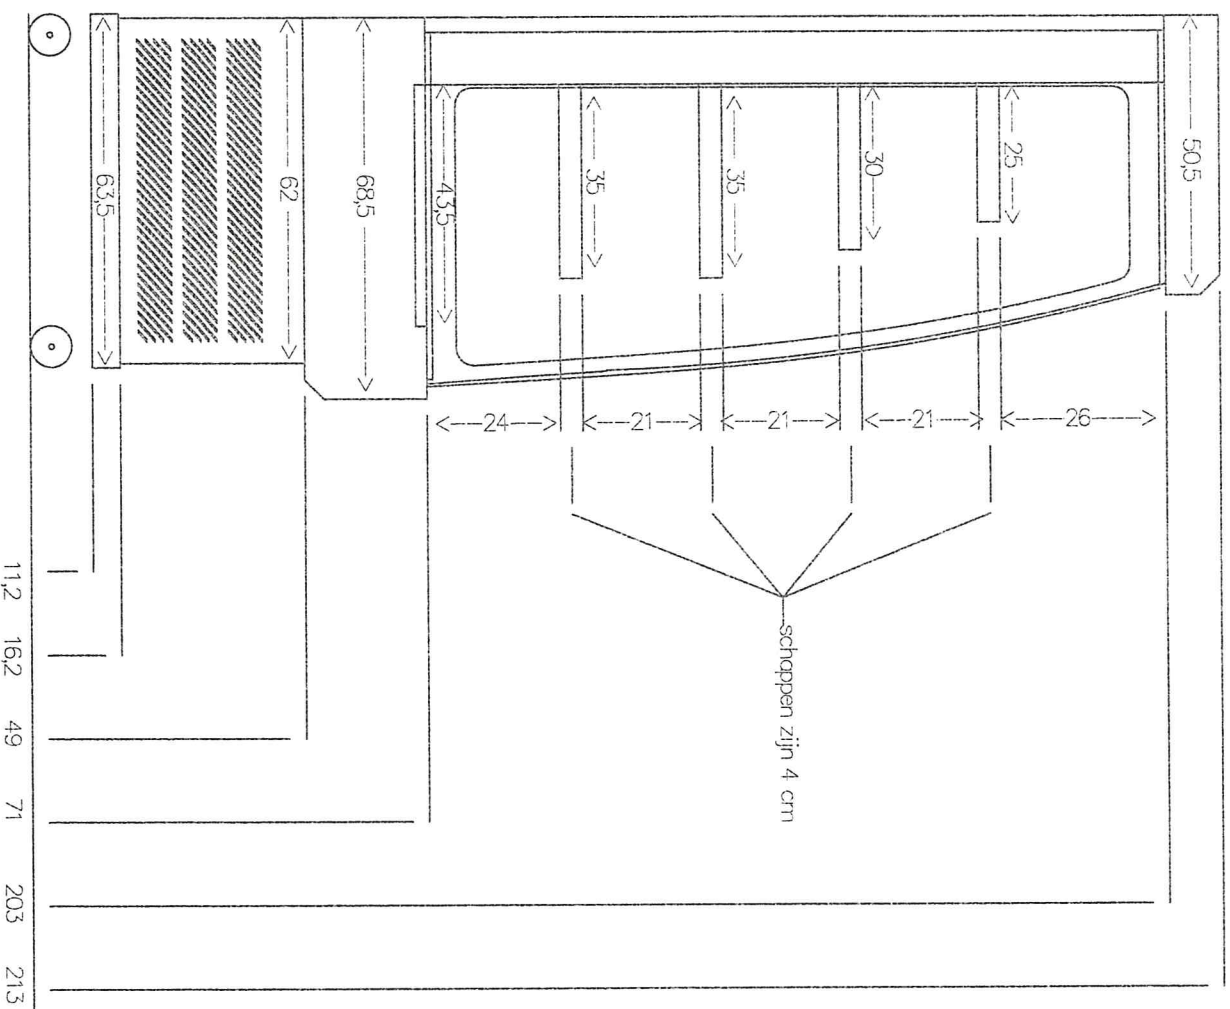

Vooranzicht Wandmeubel Scorpion 1,30m

Maten in centimeters

Zijaanzicht Wandmeubel Scorpion 1,30m

Maten in centimeters