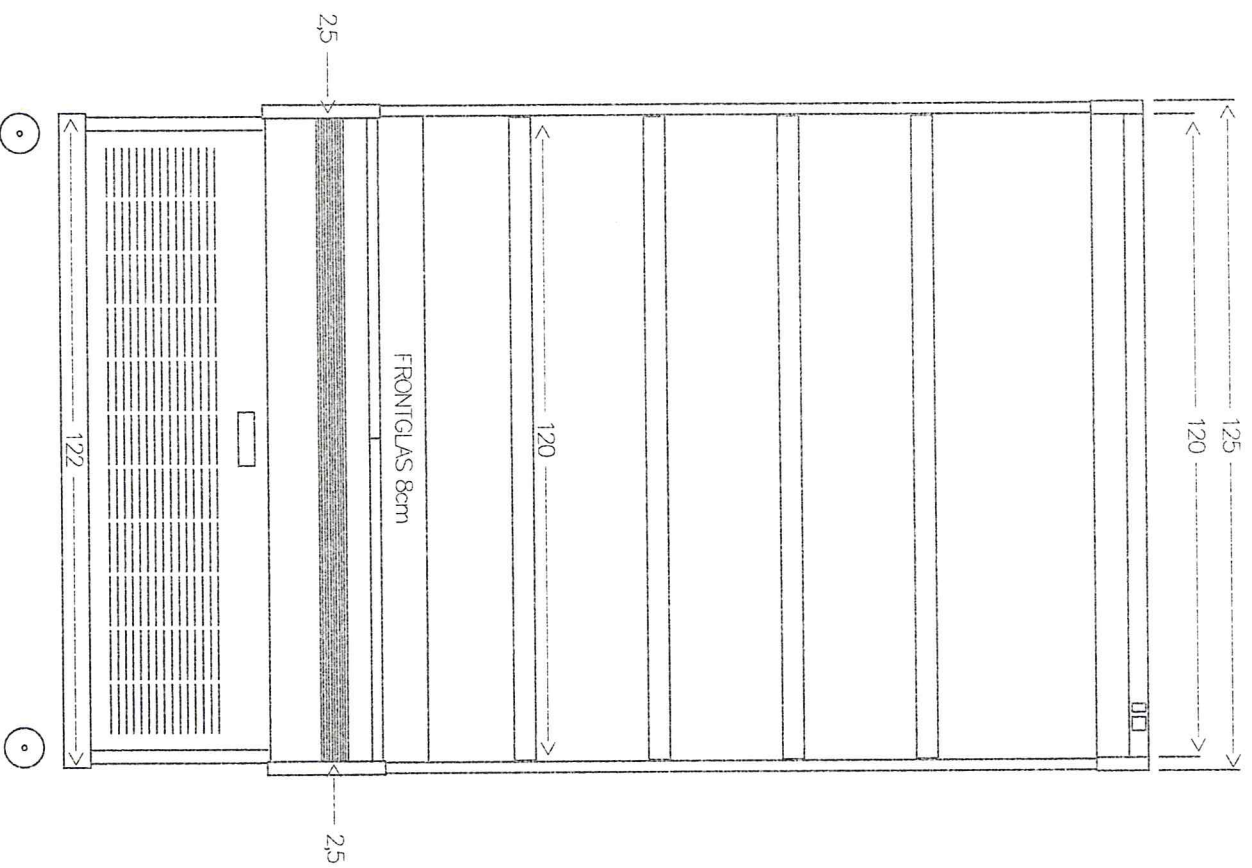

Vooranzicht Wandmeubel Scorpion 1,30m

Maten in centimeters

Zijaanzicht Wandmeubel Scorpion 1,30m

Maten in centimeters