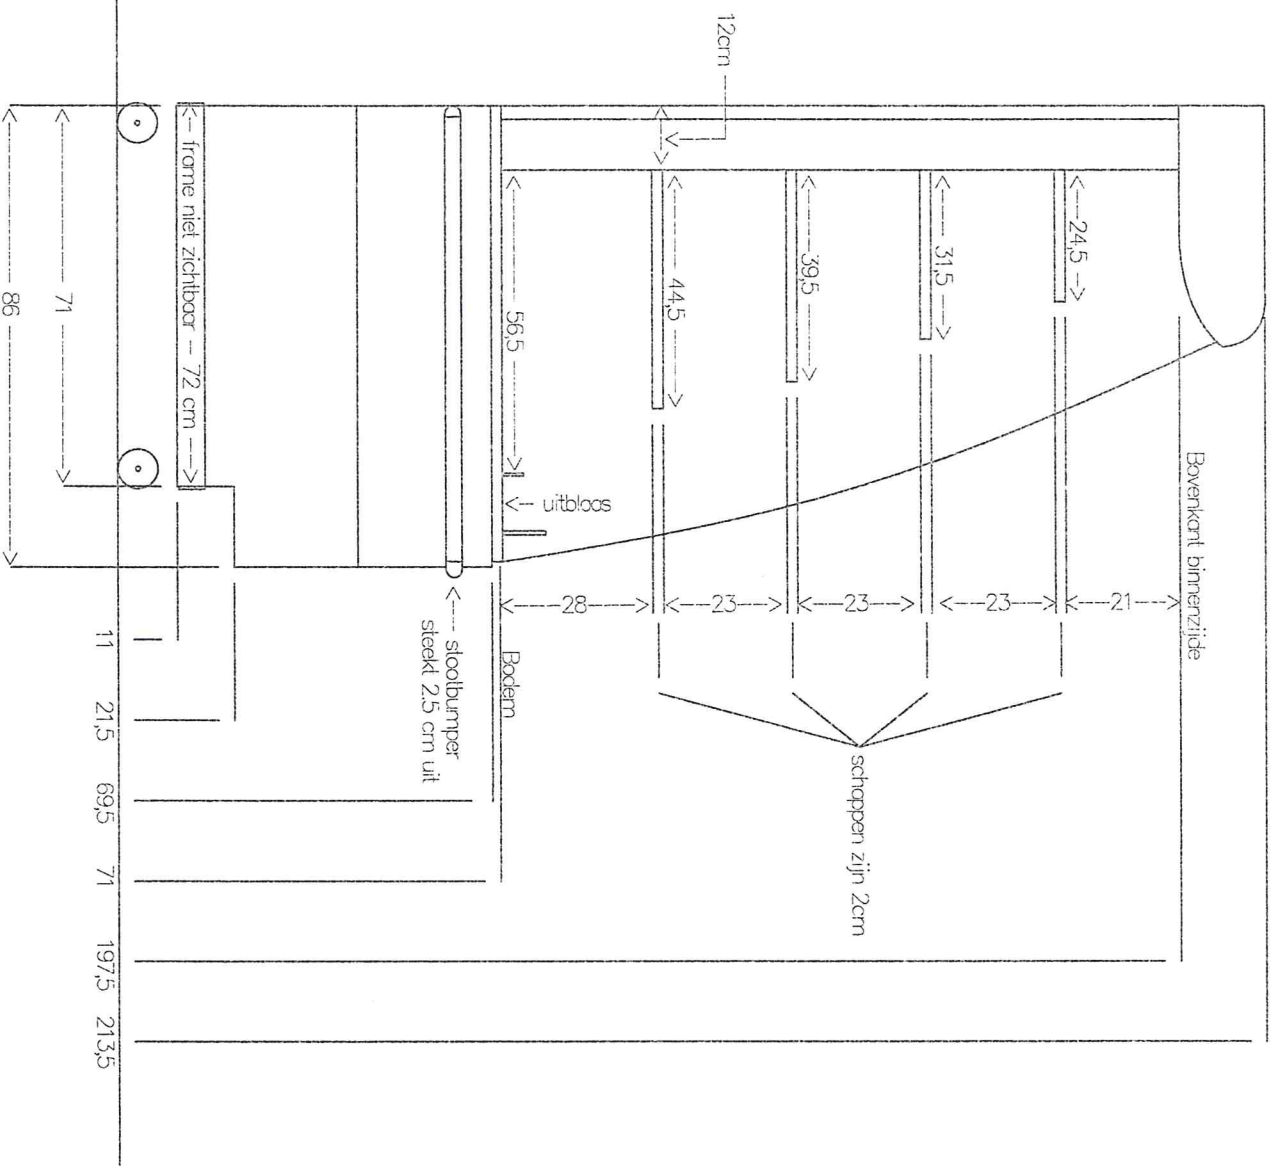

Vooranzicht Wandmeubel Vitello 1,30m

Maten in centimeters

# Zijanzicht Wandmeubel Vitello 1,30m

Maten in centimeters