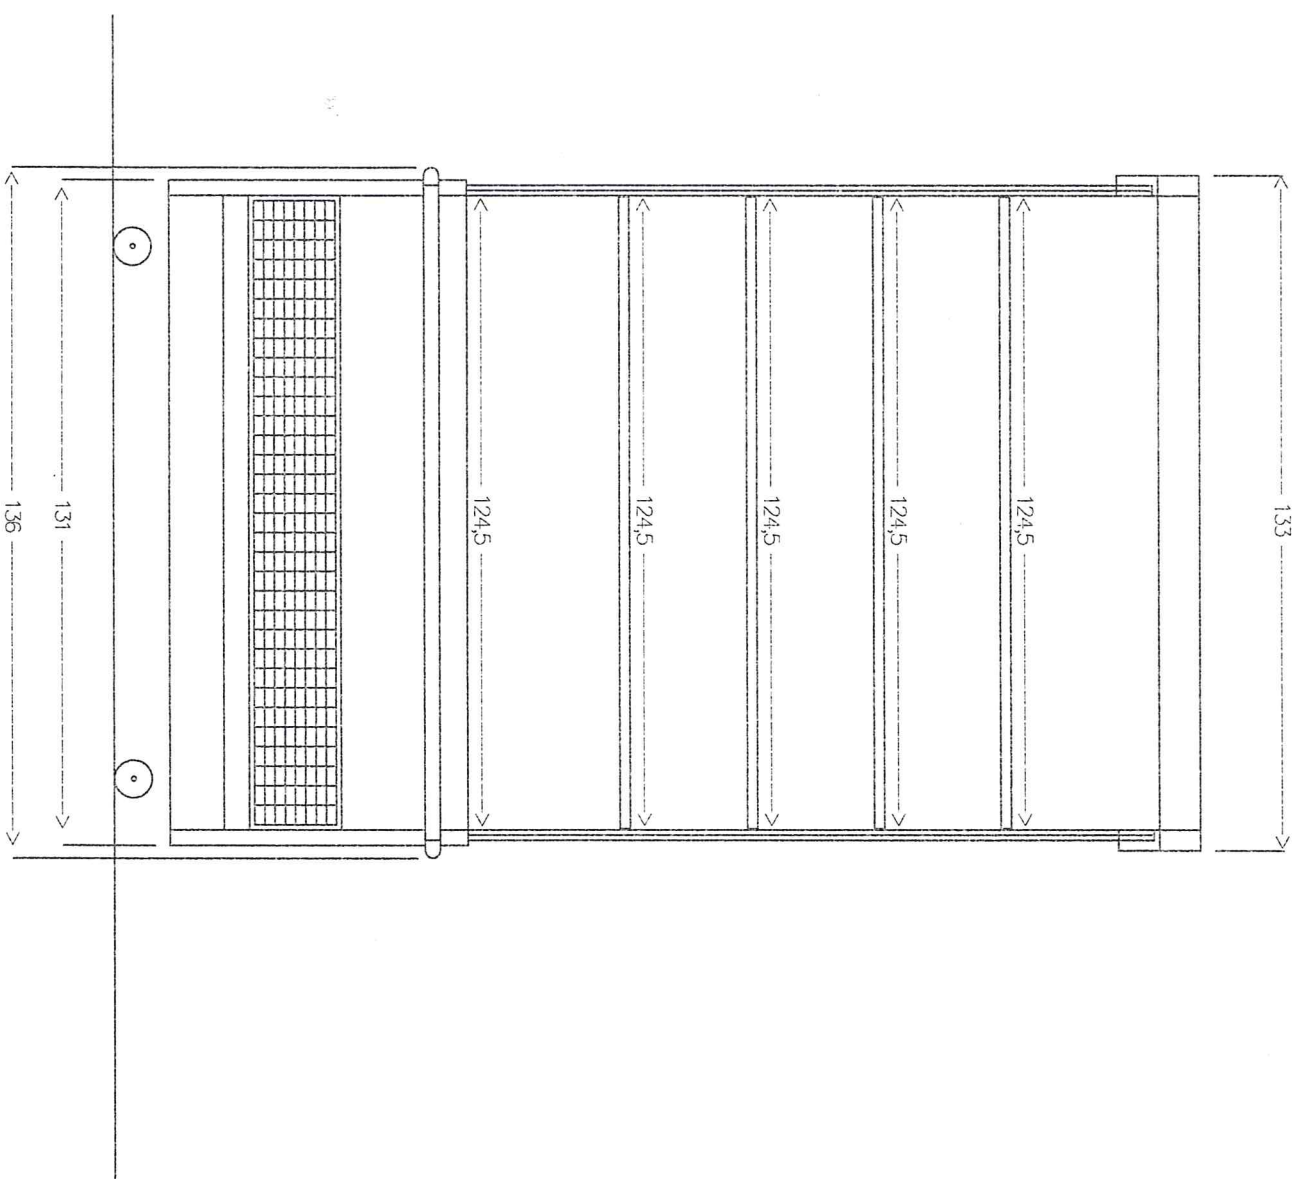

Vooranzicht Wandmeubel Vitello 1,30m

Maten in centimeters

# Zijanzicht Wandmeubel Vitello 1,30m

Maten in centimeters