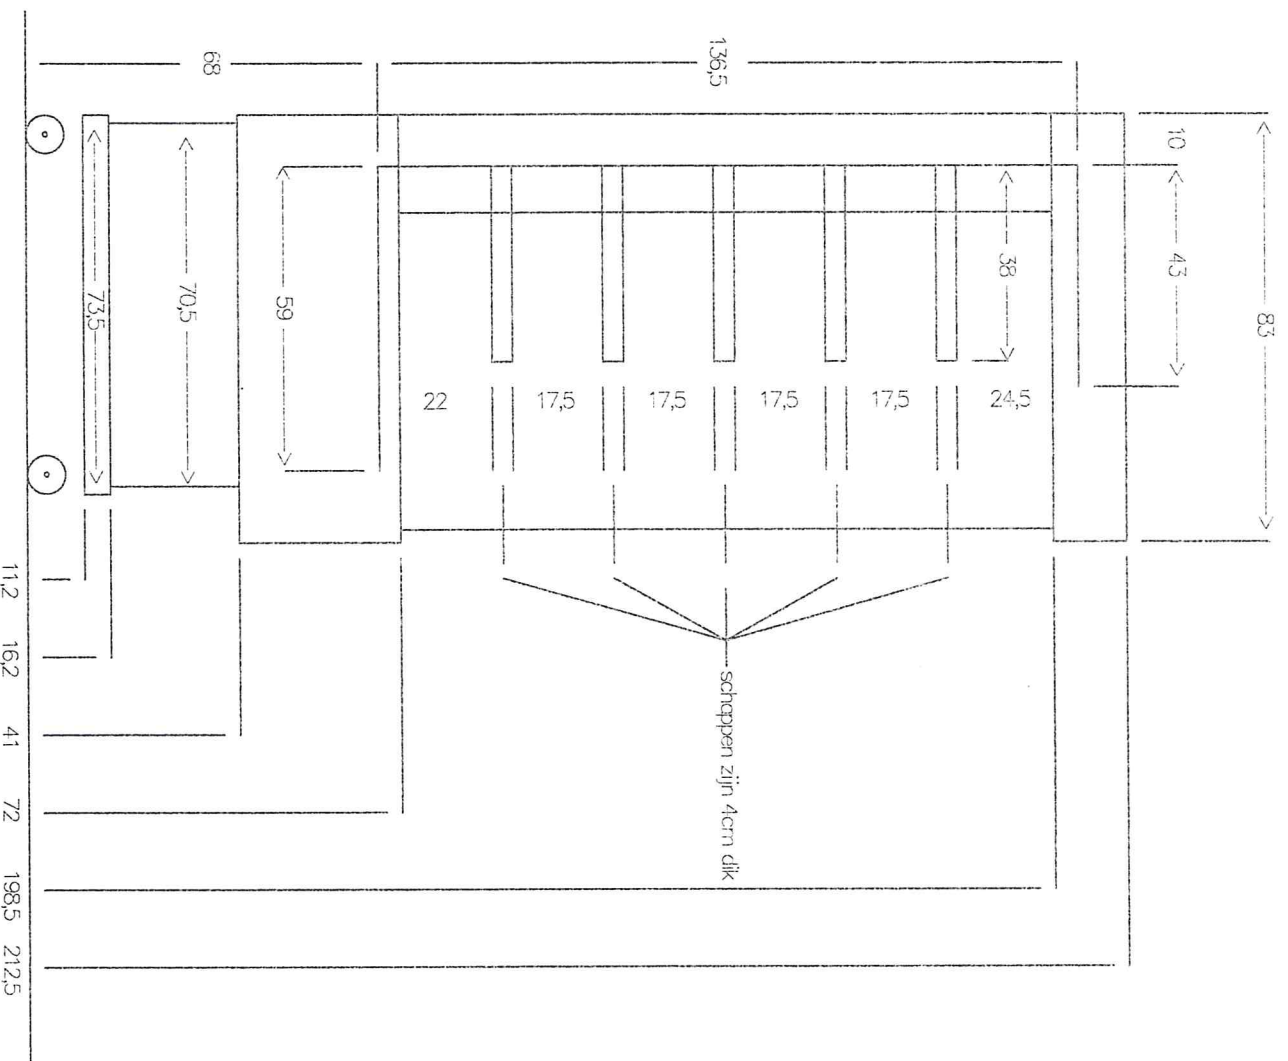

# Vooranzicht Wandmeubel Golf 2,00m

Maten in centimeters

# Zijaanzicht Wandmeubel Golf

Maten in centimeters