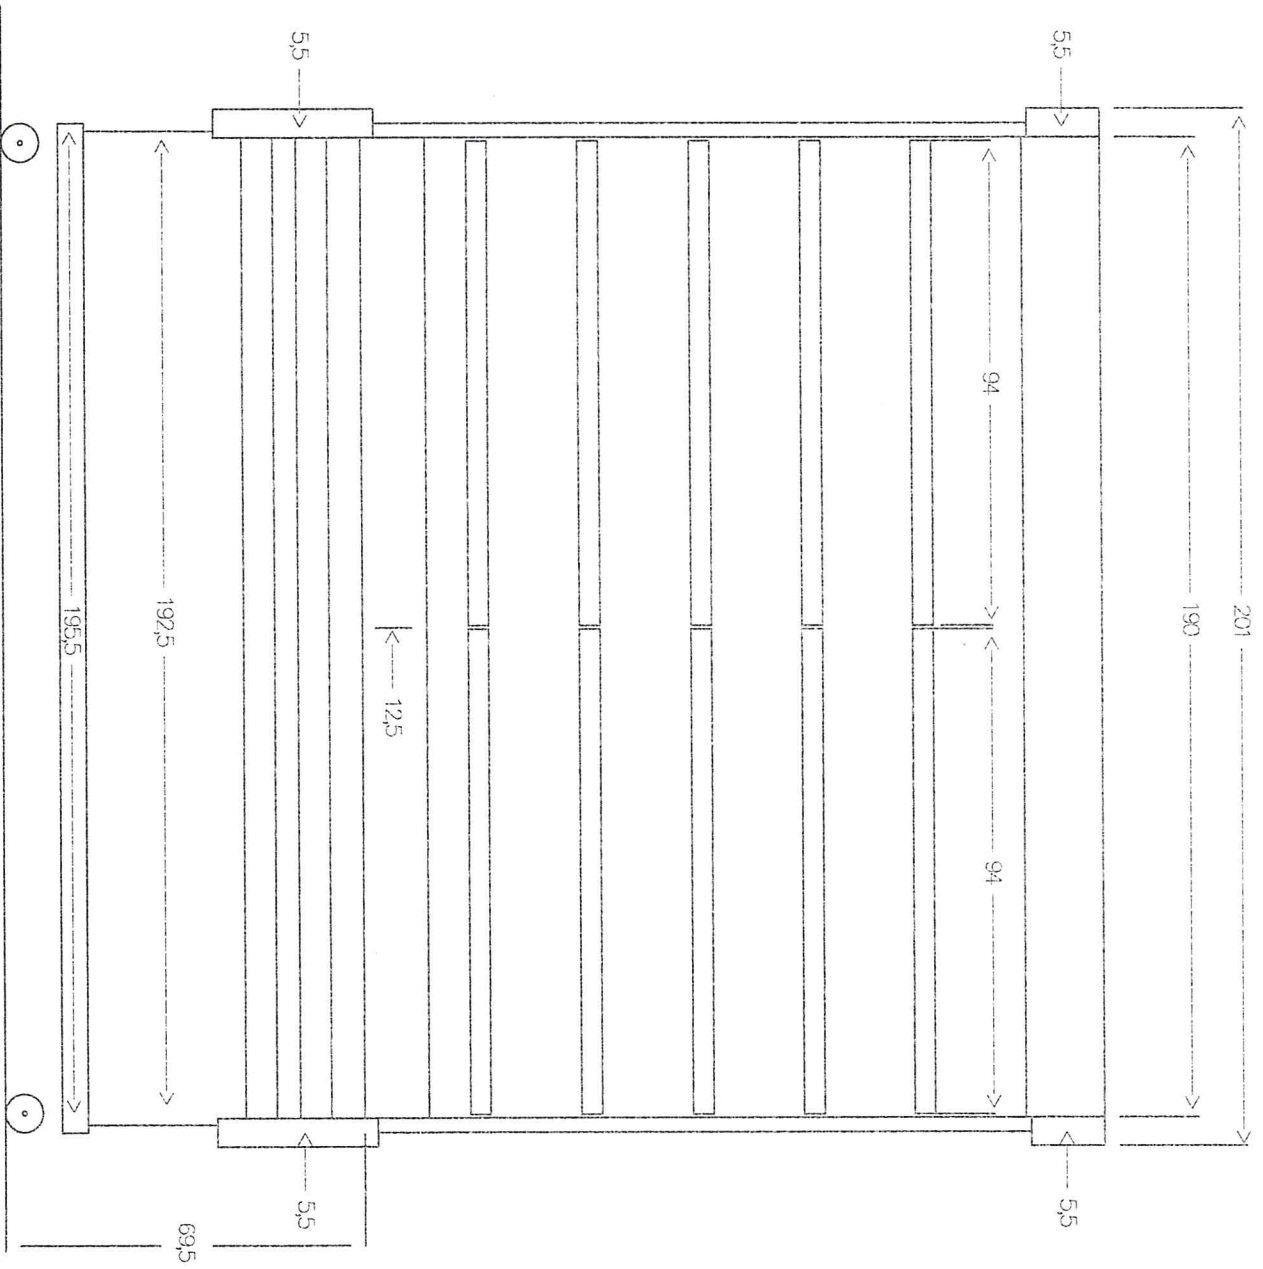

# Vooranzicht Wandmeubel Golf 2,00m

Maten in centimeters

# Zijaanzicht Wandmeubel Golf

Maten in centimeters