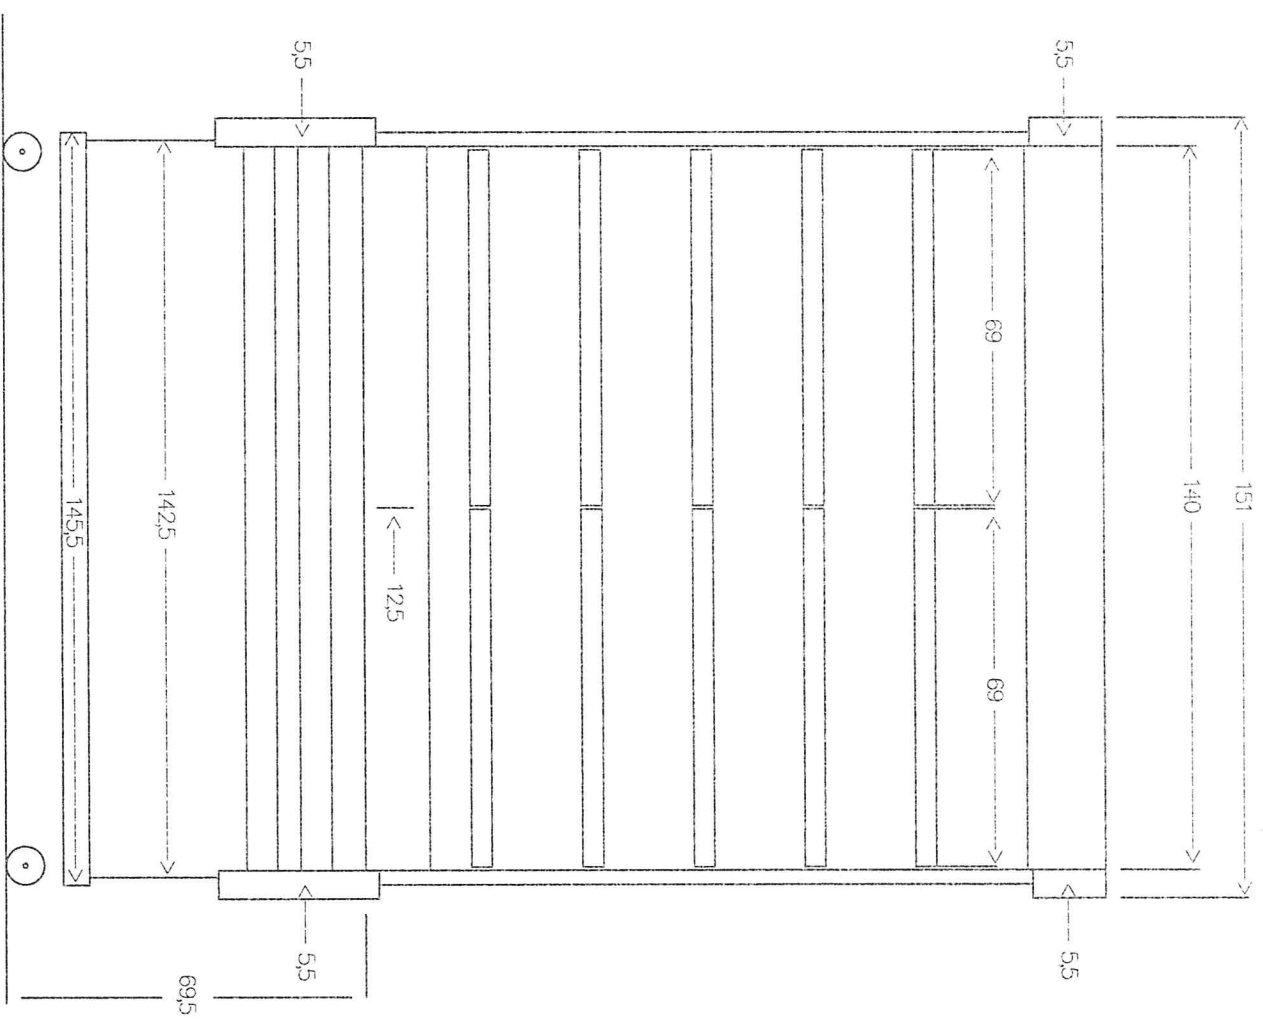

# Vooranzicht Wandmeubel Golf 1.50m

Maten in centimeters

# Zijaanzicht Wandmeubel Golf

Maten in centimeters