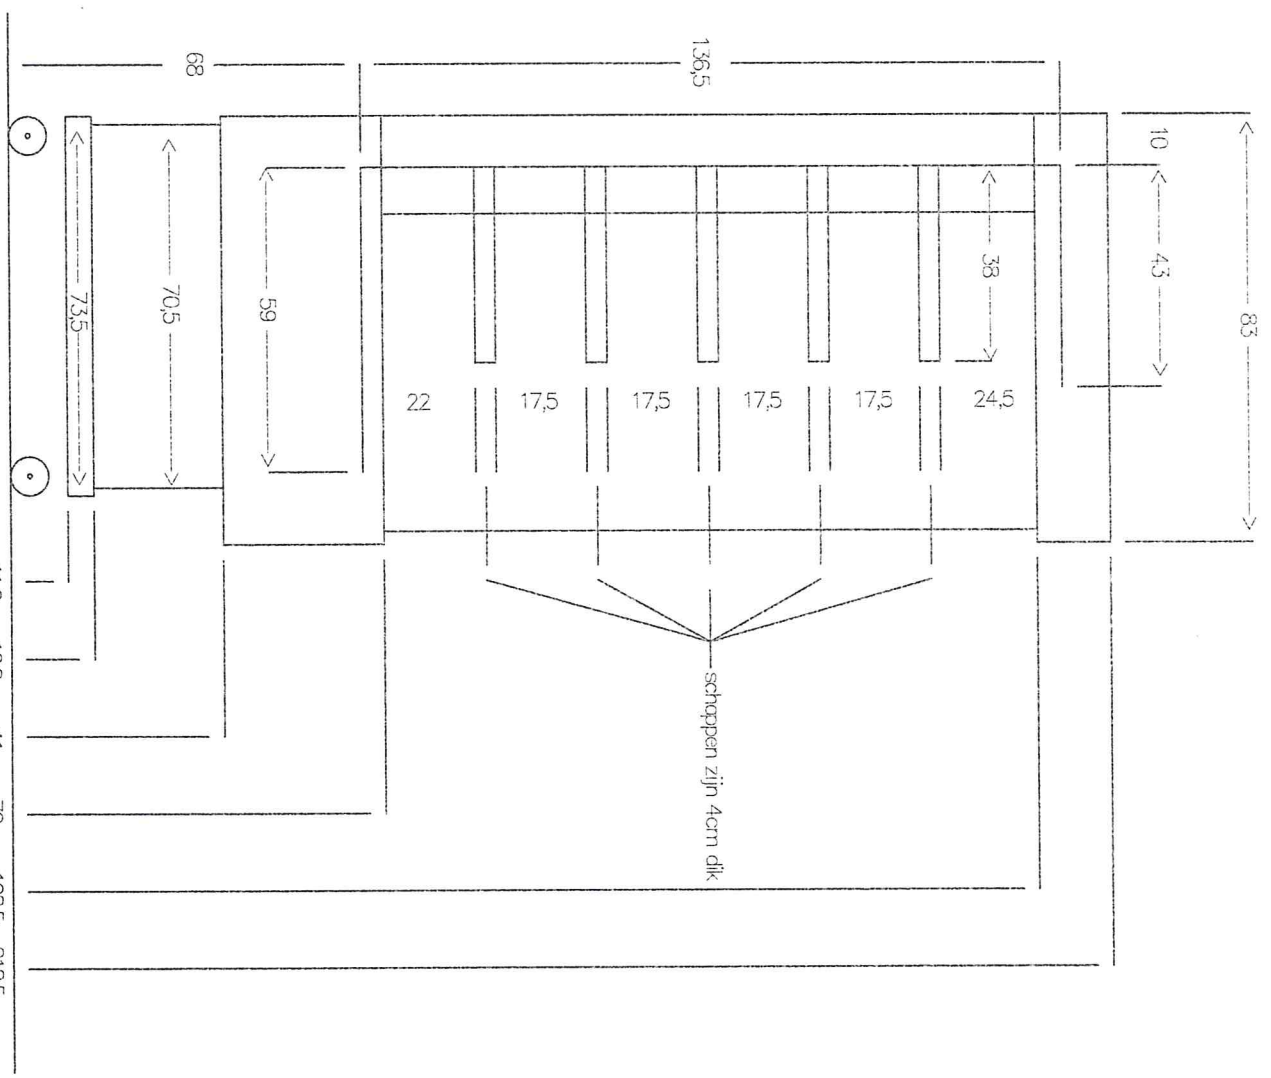

# Vooranzicht Wandmeubel Golf 1.50m

Maten in centimeters

# Zijaanzicht Wandmeubel Golf

Maten in centimeters