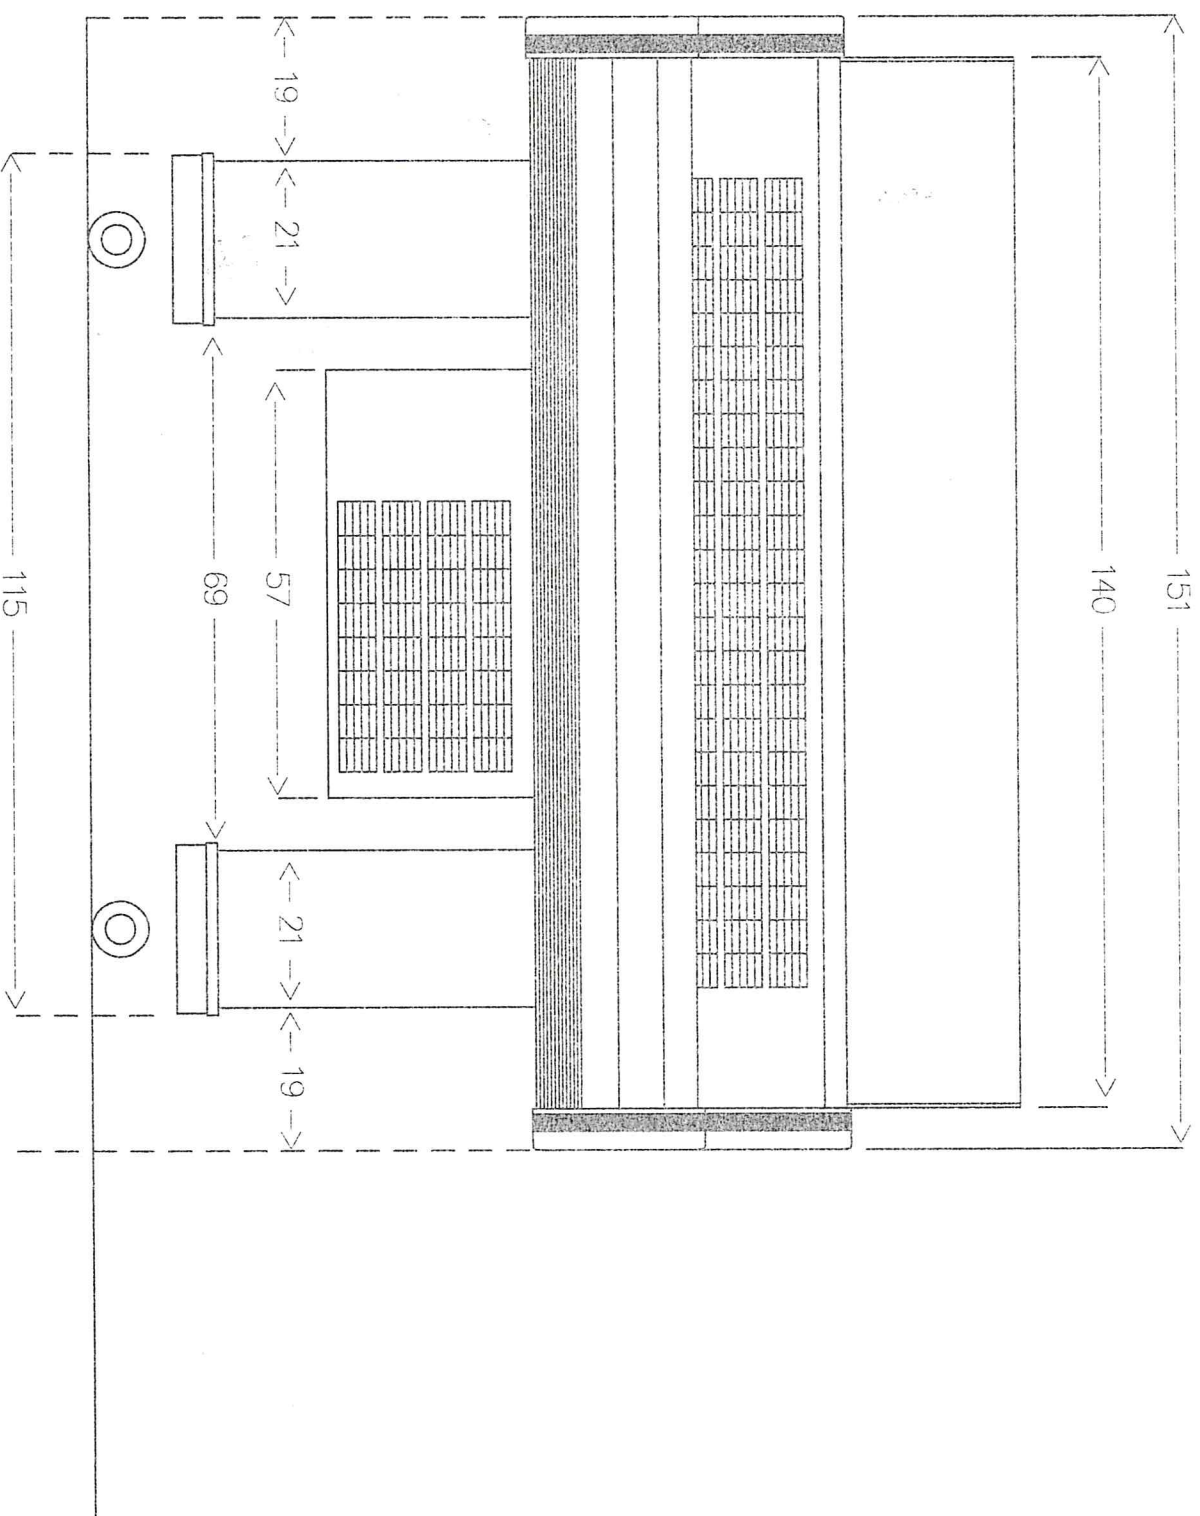

# Vooranzicht Vistoornbank Provance 1,50m Bediening

Maten in centimeters

# Zijaanzicht Vistoornbank Provance Bediening

Maten in centimeters