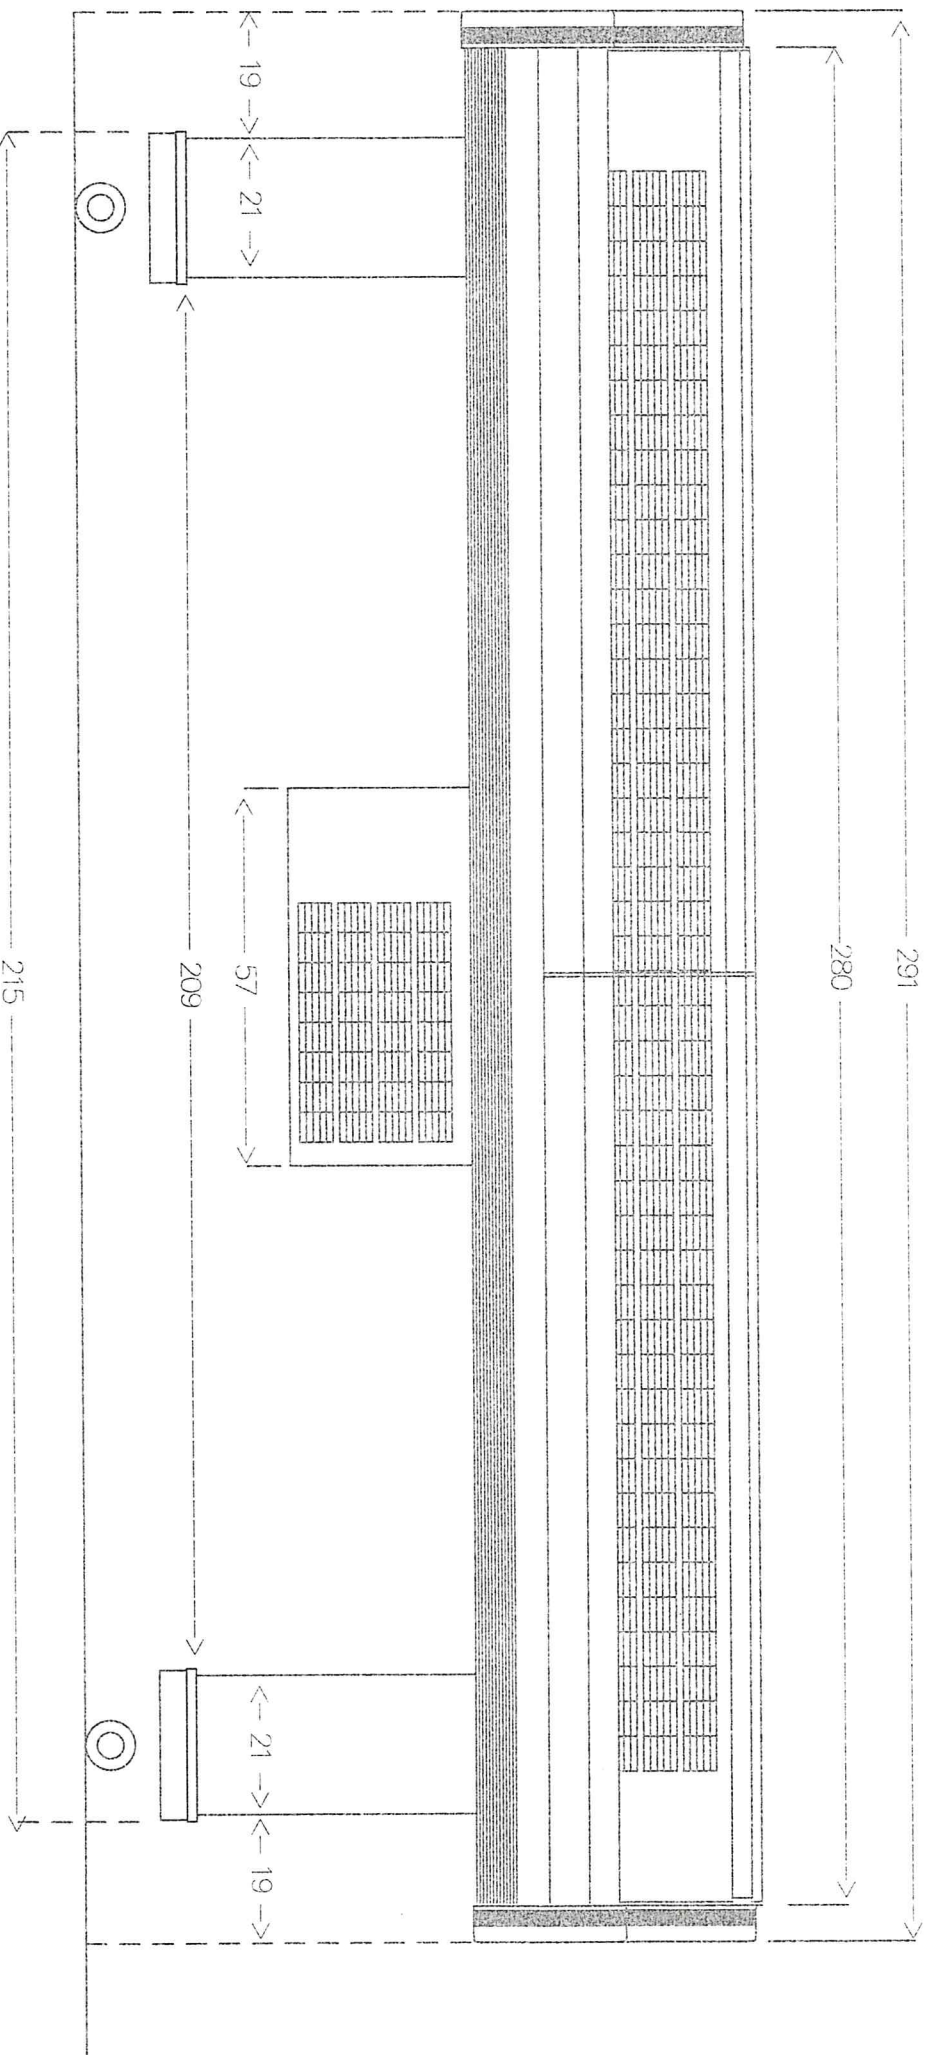

Vooranzicht Vistoonbank Provance 3,00m Zelfbediening

Maten in centimeters

Zijanzicht Vistoorbank Provance Zelfbediening

Maten in centimeters