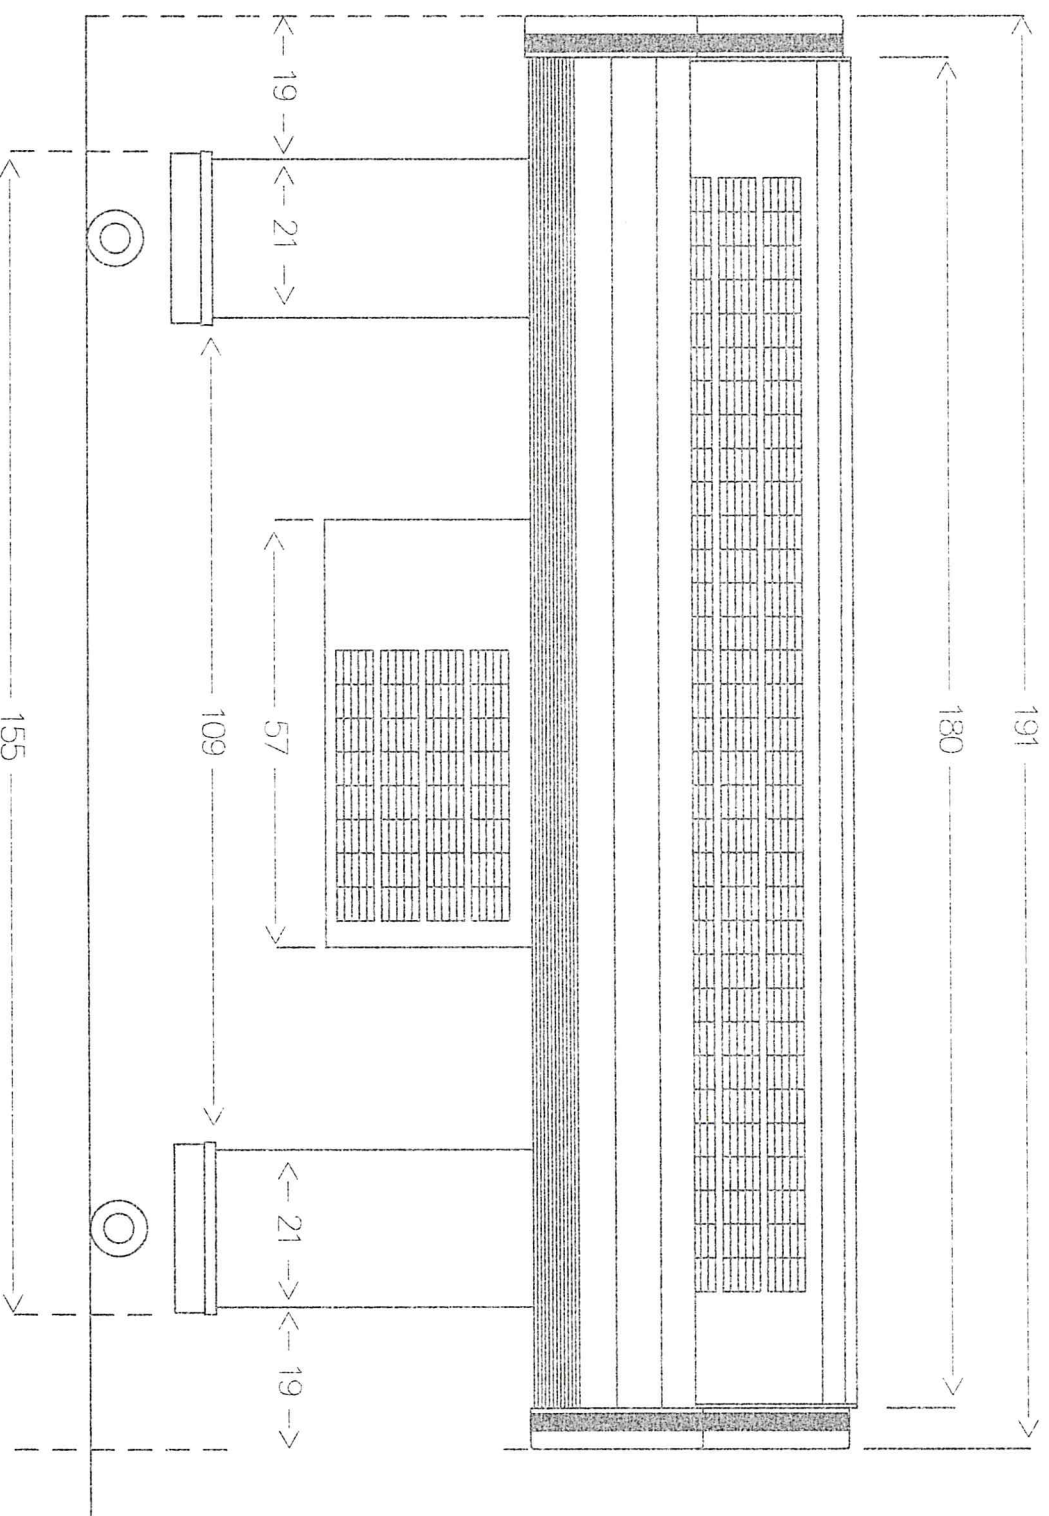

# Vooranzicht Vistoonbank Provance 2,00m Zelfbediening

Maten in centimeters

# Zijaanzicht Vistoonbank Provance Zelfbediening

Maten in centimeters