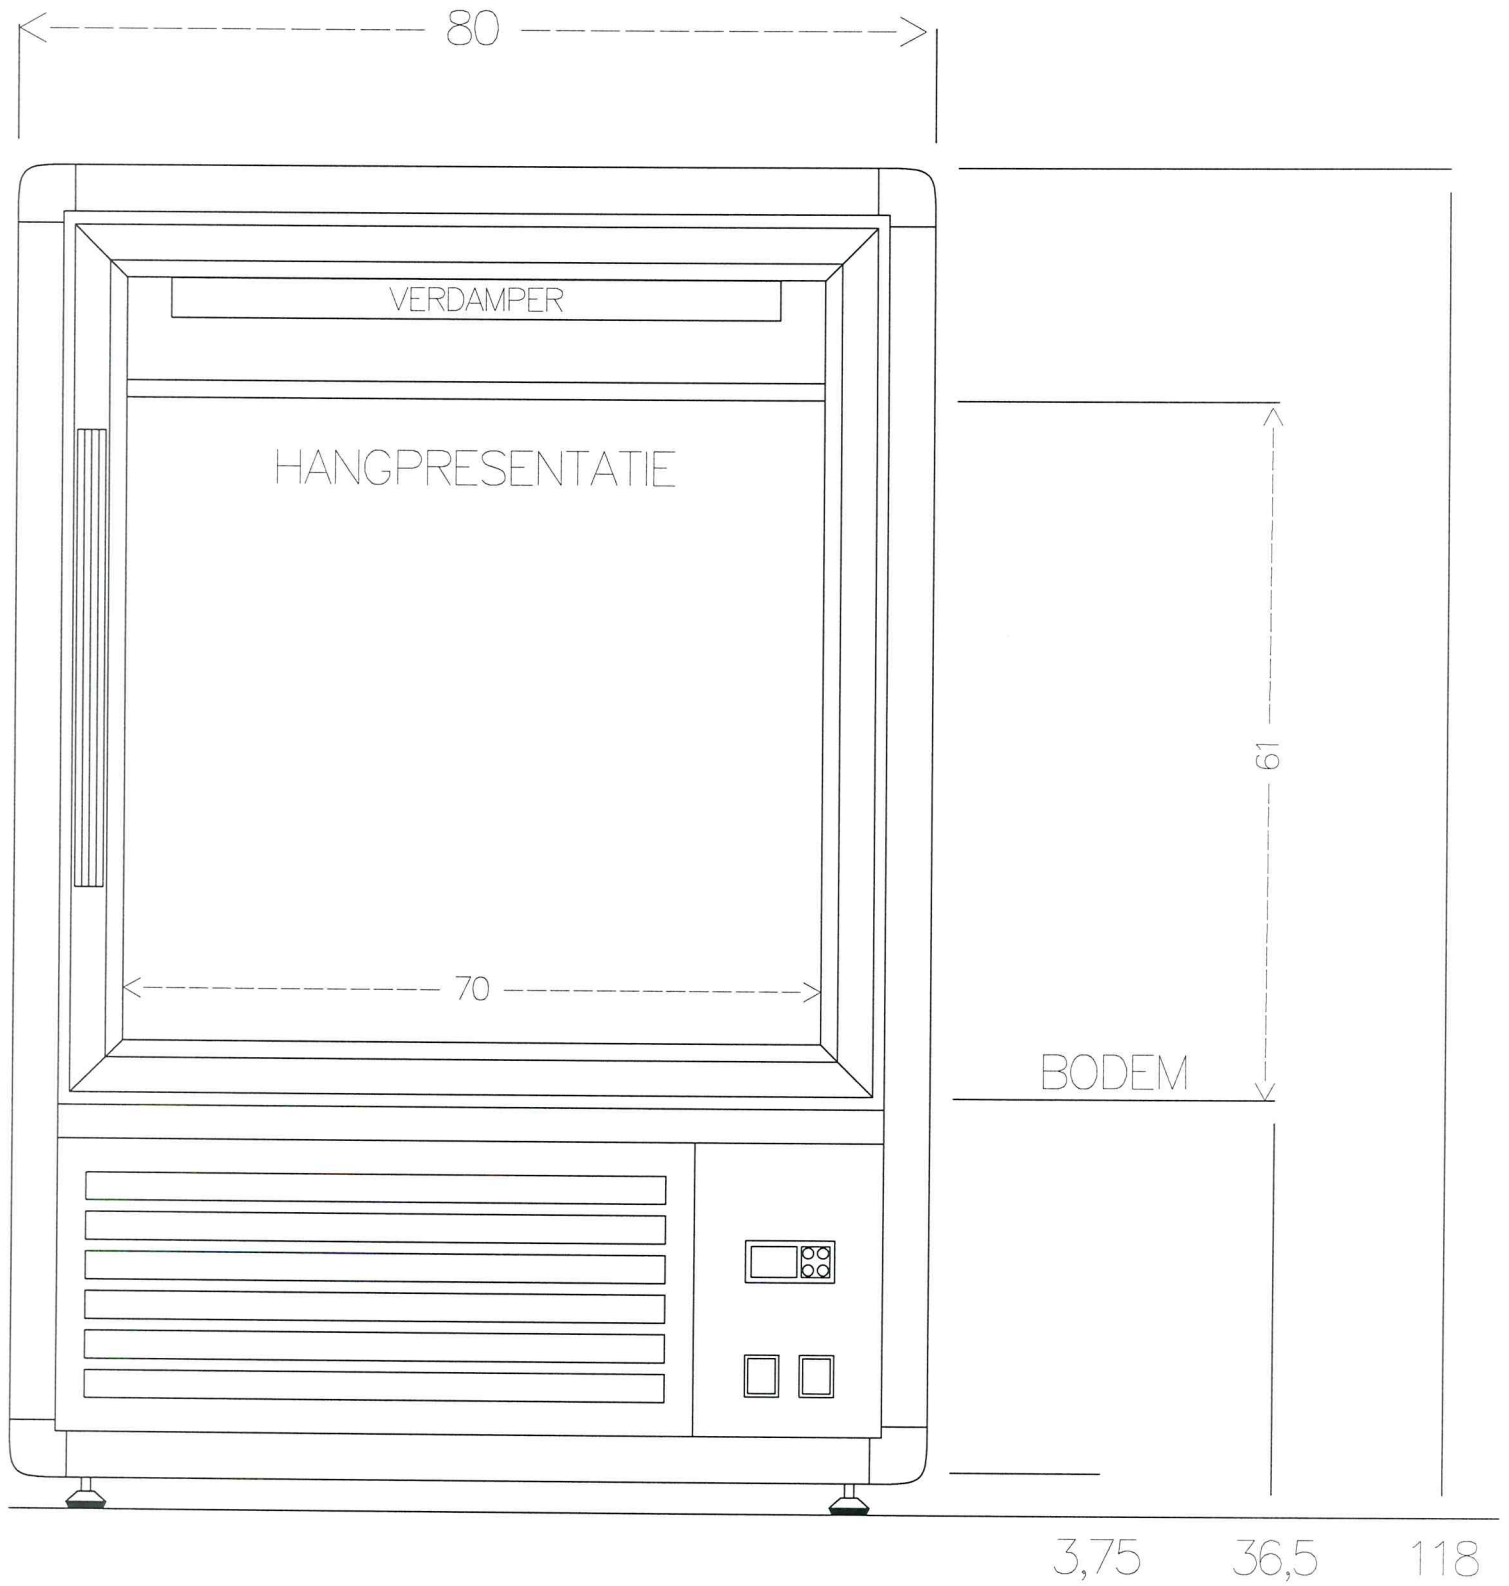

# Vooraanzicht Vleesvitrine Meat 250

Maten in centimeters

# Zijaanzicht Vleesvitrine Meat 250

Maten in centimeters