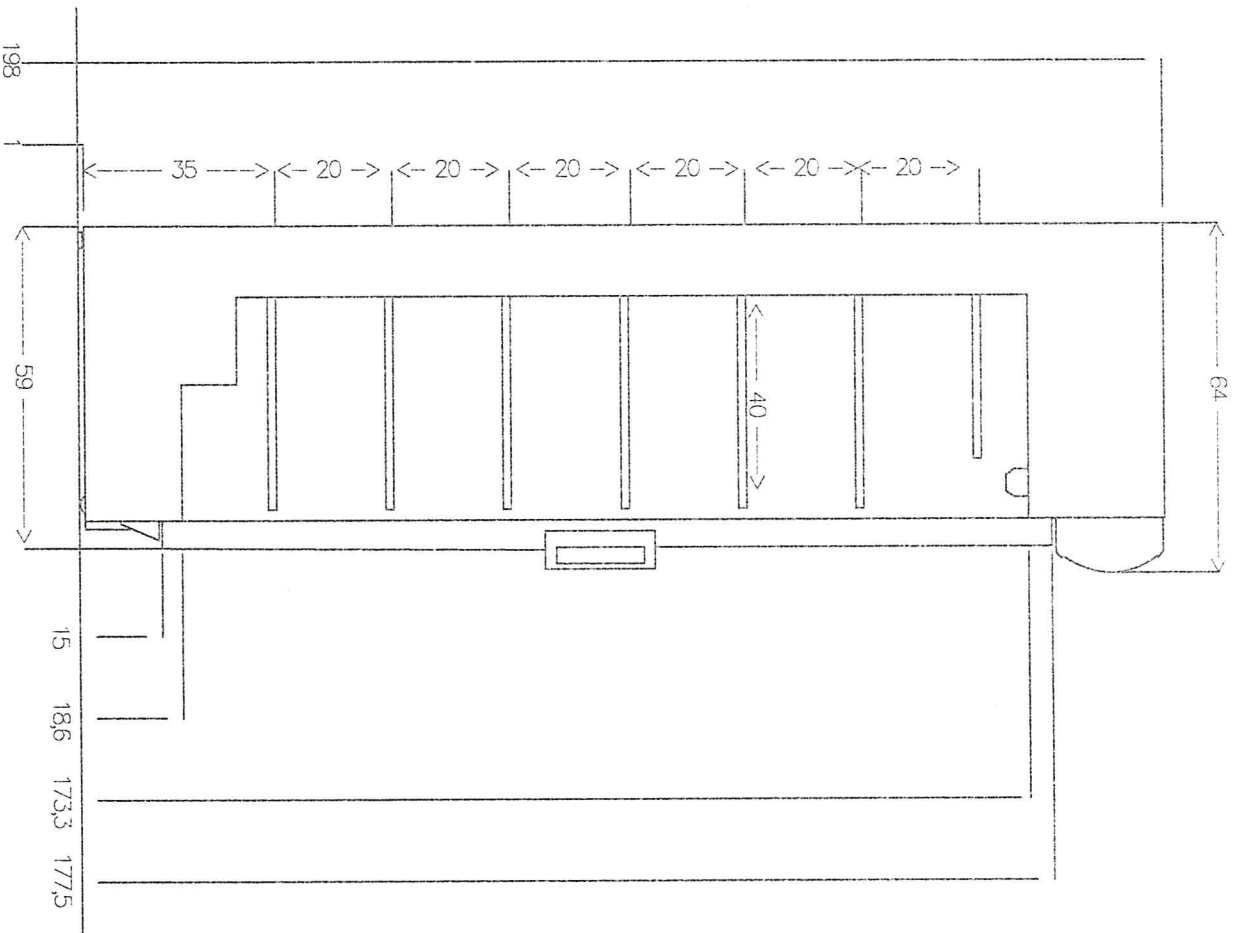

# Zijaanzicht Glasdeurvrieskast UFSC 370 G CP

Maten in centimeters

Vooranzicht Glasdeurvrieskast UFSC 370 G CP

Maten in centimeters