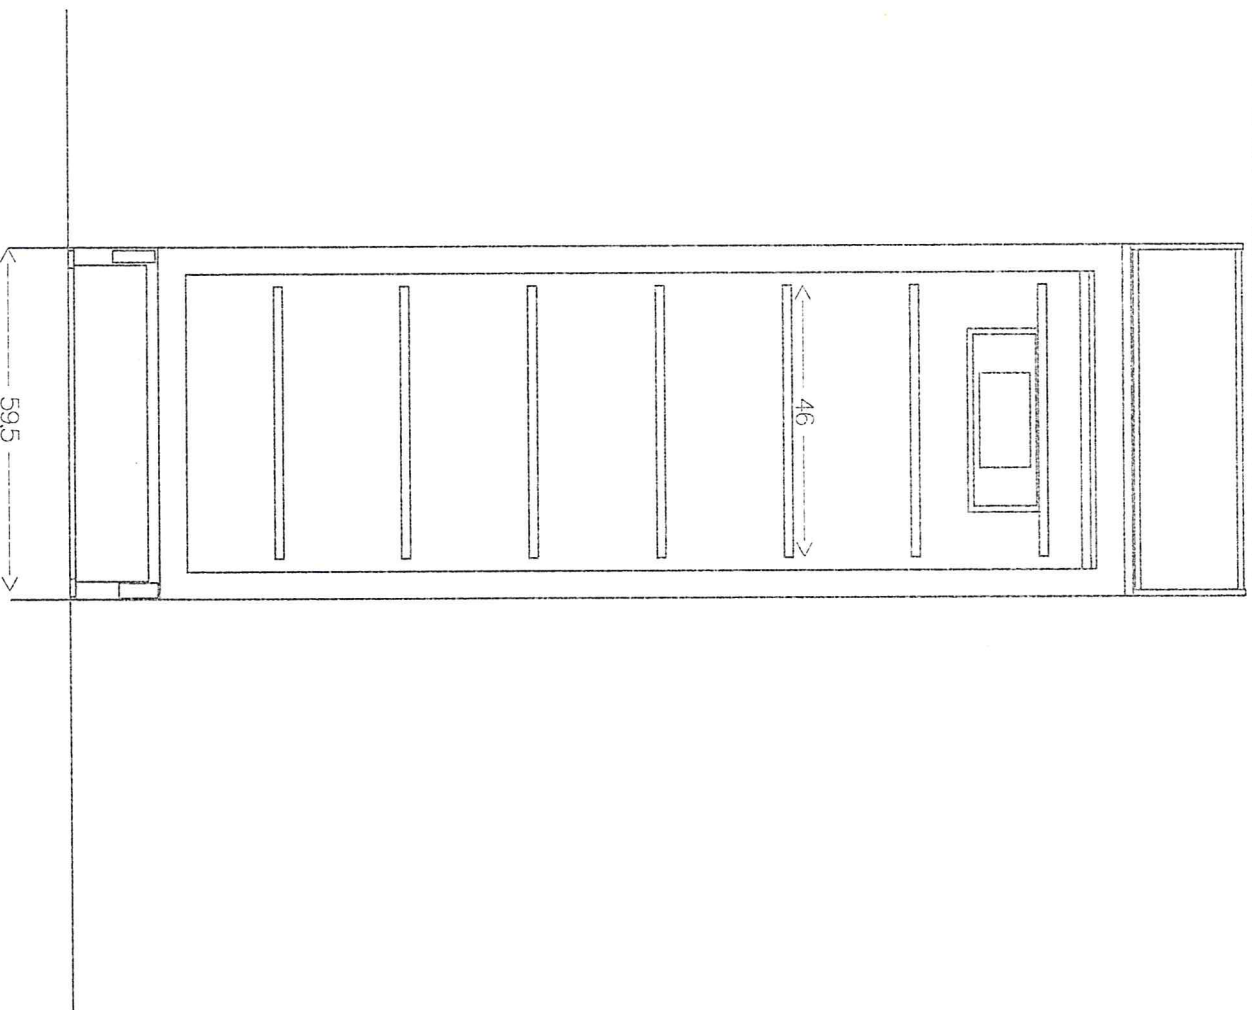

# Zijaanzicht Glasdeurvrieskast UFSC 370 G CP

Maten in centimeters

Vooranzicht Glasdeurvrieskast UFSC 370 G CP

Maten in centimeters