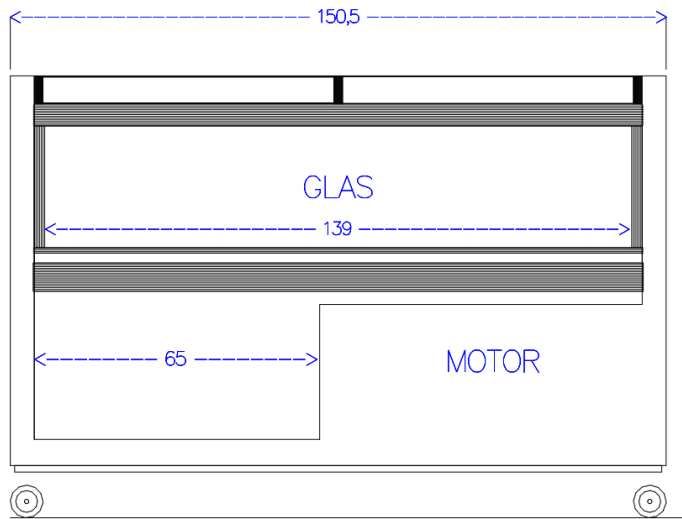

Vooranzicht Vrieseiland Arcaboa 1.50m

Zijaanzicht Vrieseiland Arcaboa 1.50m

Afmetingen	Vermogen / aansluiting
Vermogen	230 V
Wattage	1500 W
Min. temperatuur	-18 °C
Max. temperatuur	-25 °C
Etaleerplateau hoogte	25 cm
Etaleerplateau breedte	136 cm
Etaleerplateau diepte	60 cm
Buiten Hoogte (cm)	94,5 cm
Buiten Breedte (cm)	150,5 cm
Buiten Diepte (cm)	88 cm