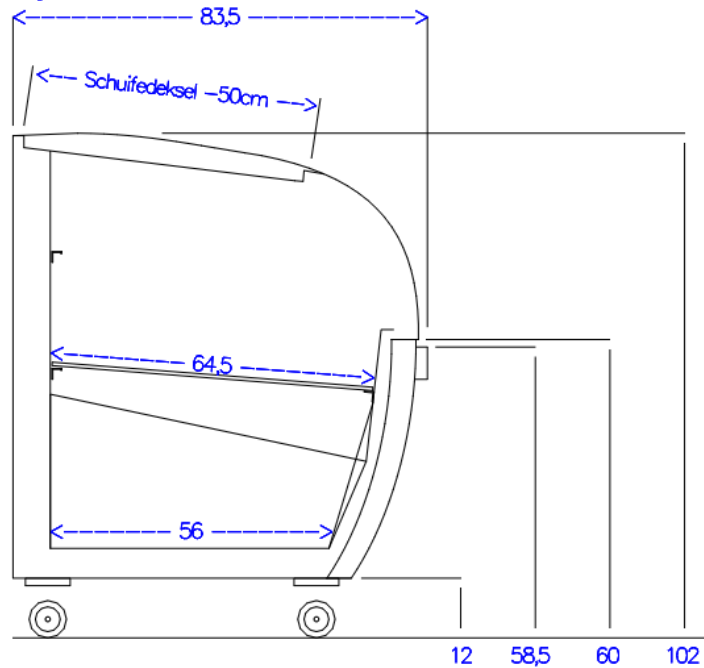

Vooranzicht Vrieseiland Arcaboa 1.50m

Zijaanzicht Vrieseiland Arcaboa 1.50m

Afmetingen	Vermogen / aansluiting
Vermogen	230 V
Wattage	1500 W
Min. temperatuur	-18 °C
Max. temperatuur	-25 °C
Etaleerplateau hoogte	25 cm
Etaleerplateau breedte	136 cm
Etaleerplateau diepte	60 cm
Buiten Hoogte (cm)	94,5 cm
Buiten Breedte (cm)	150,5 cm
Buiten Diepte (cm)	88 cm