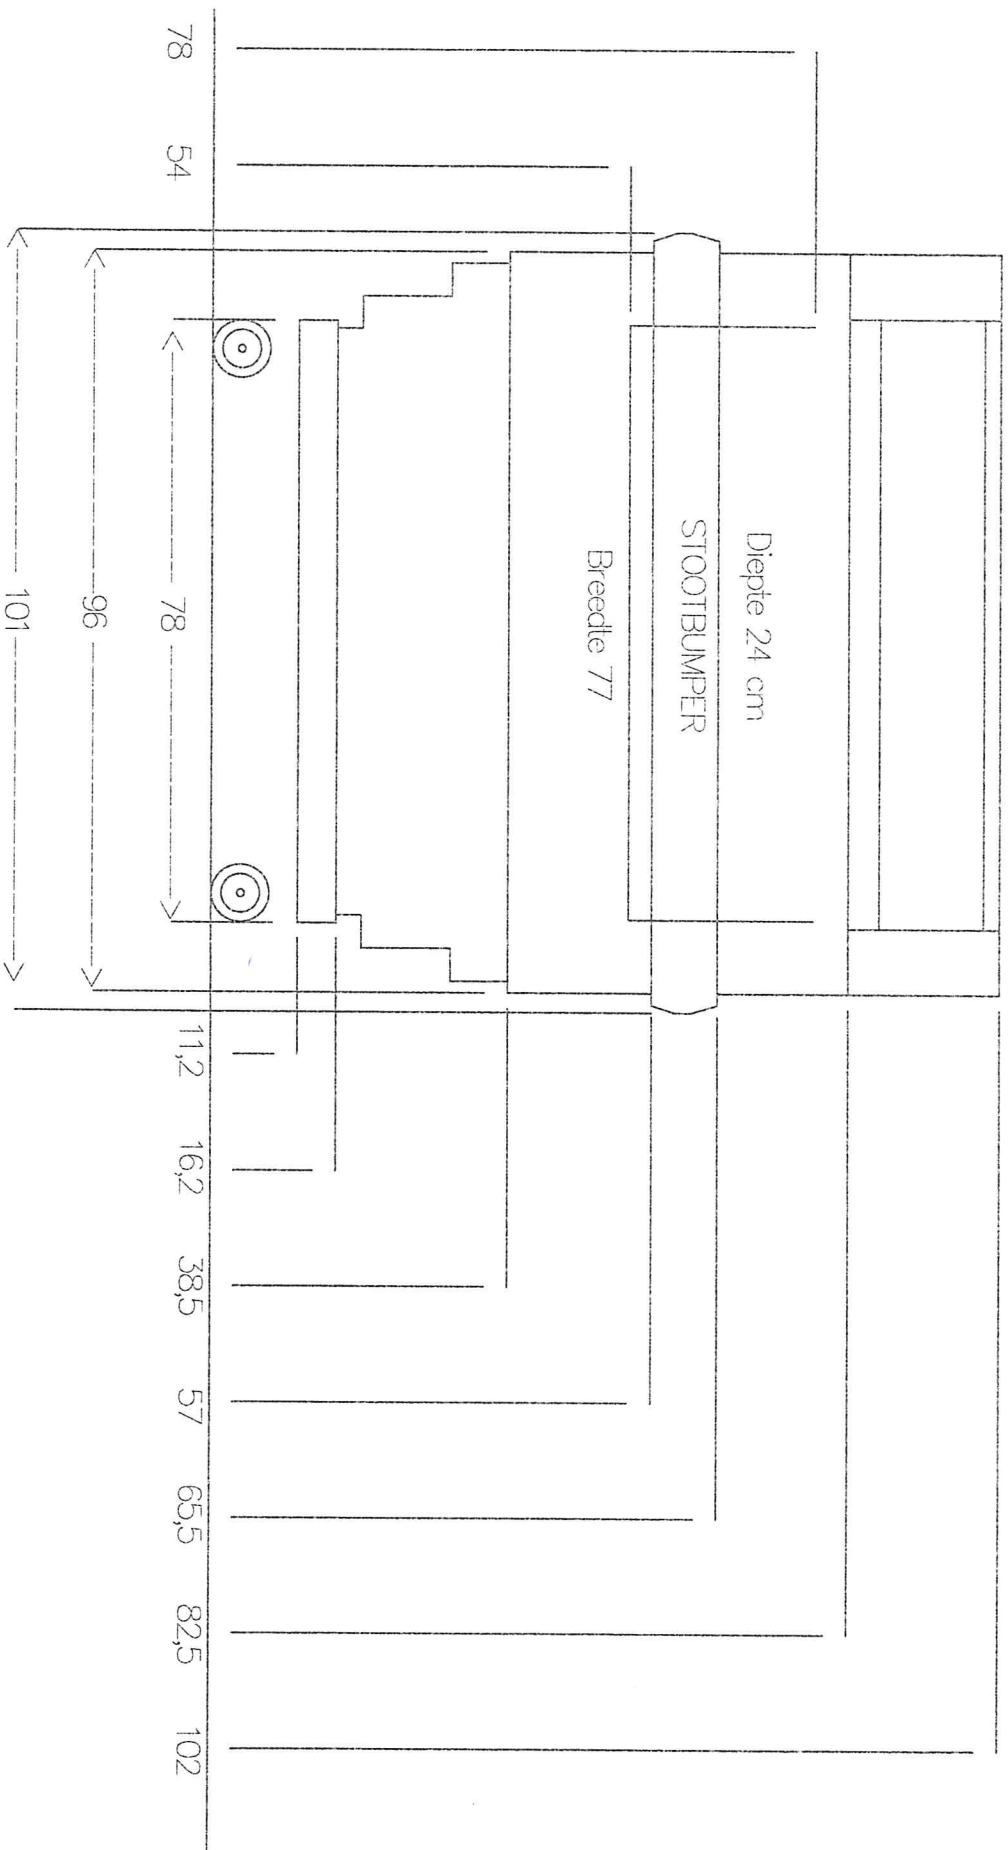

Vooranzicht Vrieseiland DeRigo 2.00m

Maten in centimeters

Zijanzicht Vrieseiland DeRigo 2.00m

Maten in centimeters