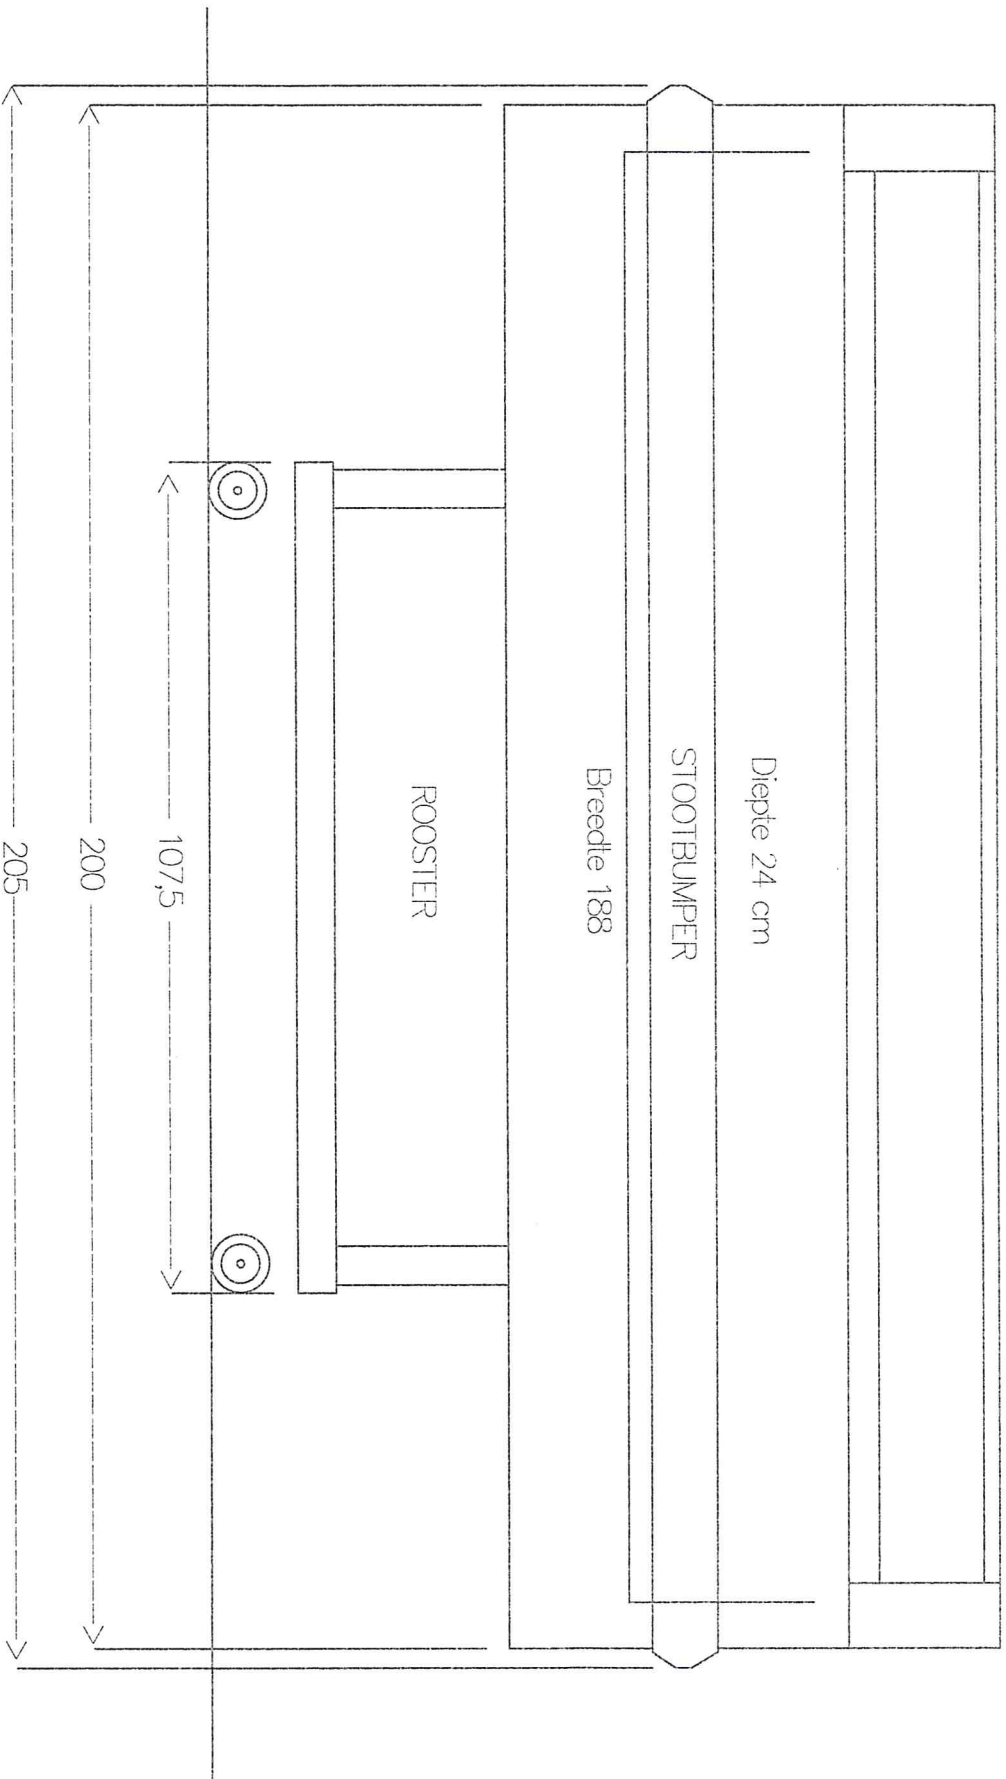

Vooranzicht Vrieseiland DeRigo 2.00m

Maten in centimeters

Zijanzicht Vrieseiland DeRigo 2.00m

Maten in centimeters