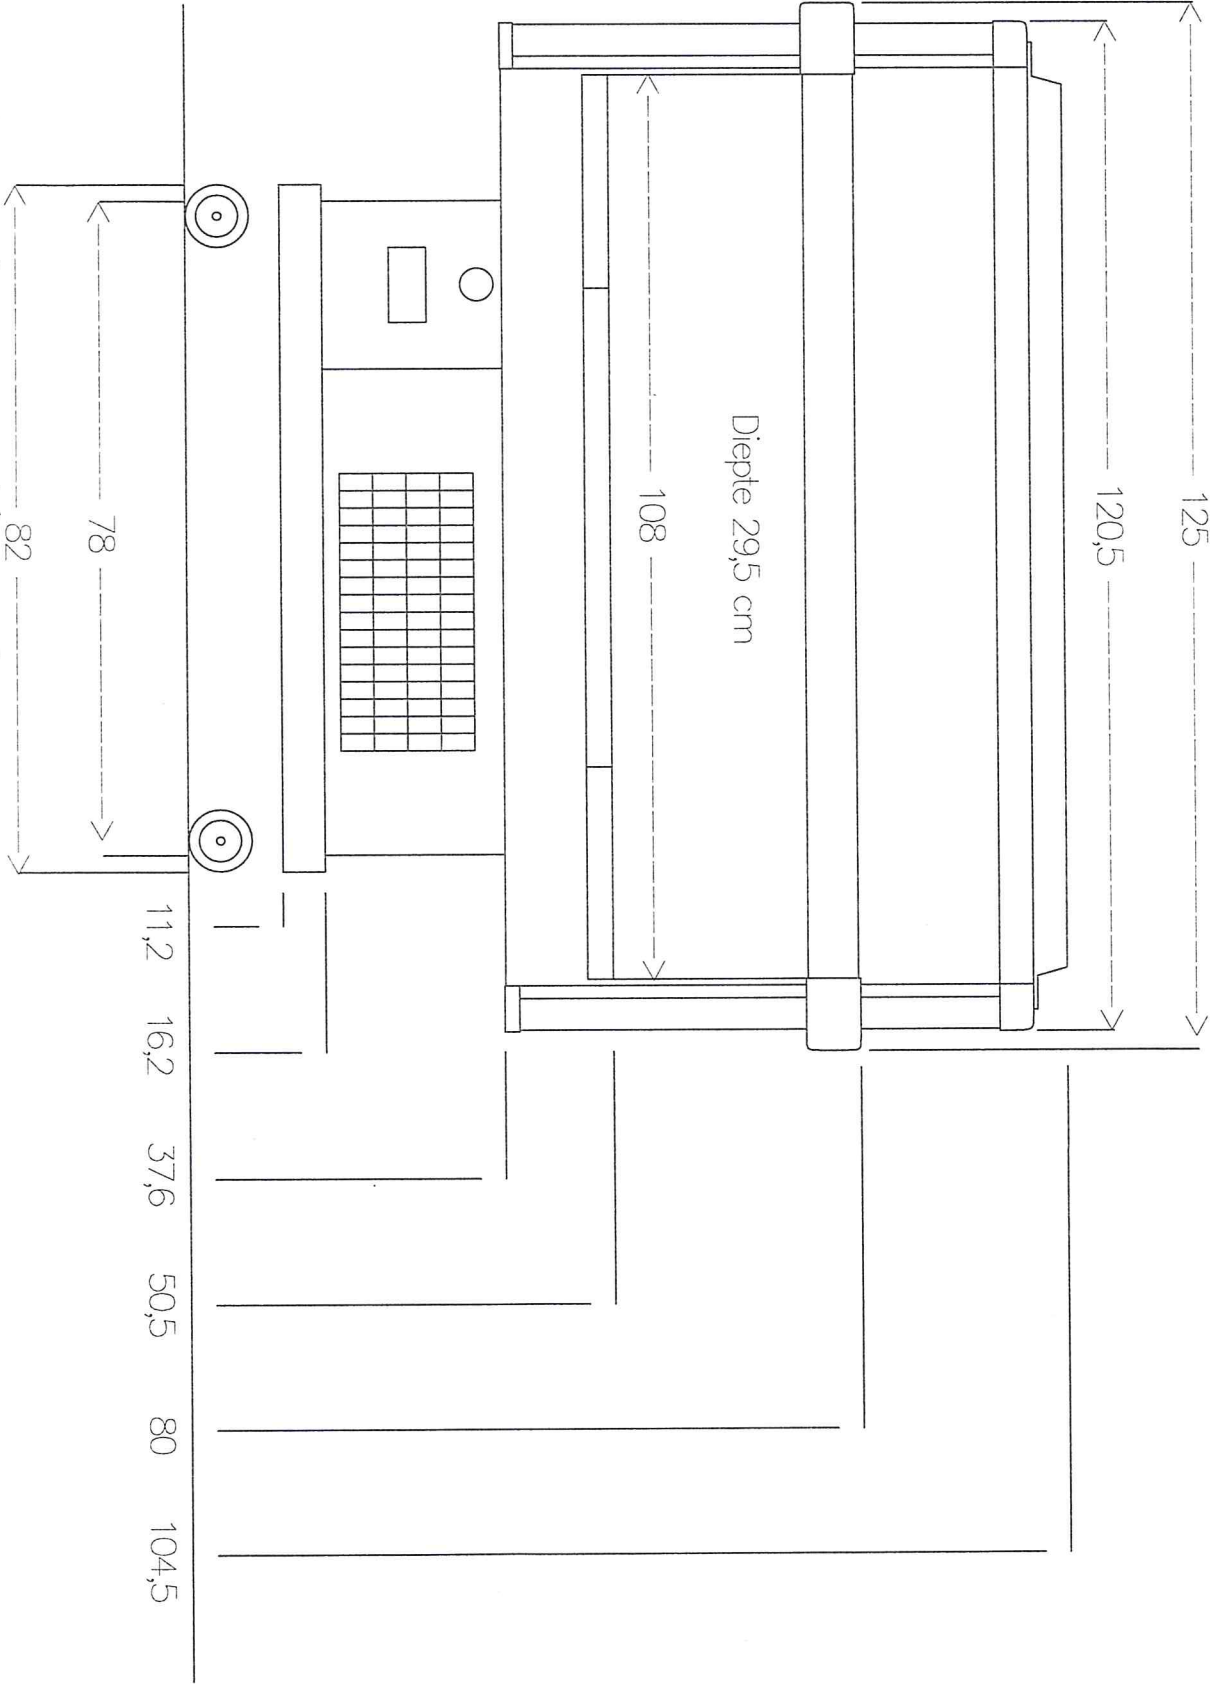

Vooranzicht Koeleiland Framtec 1,20m

Maten in centimeters

Zijaanzicht Koeleiland Framec 1.20m

Maten in centimeters