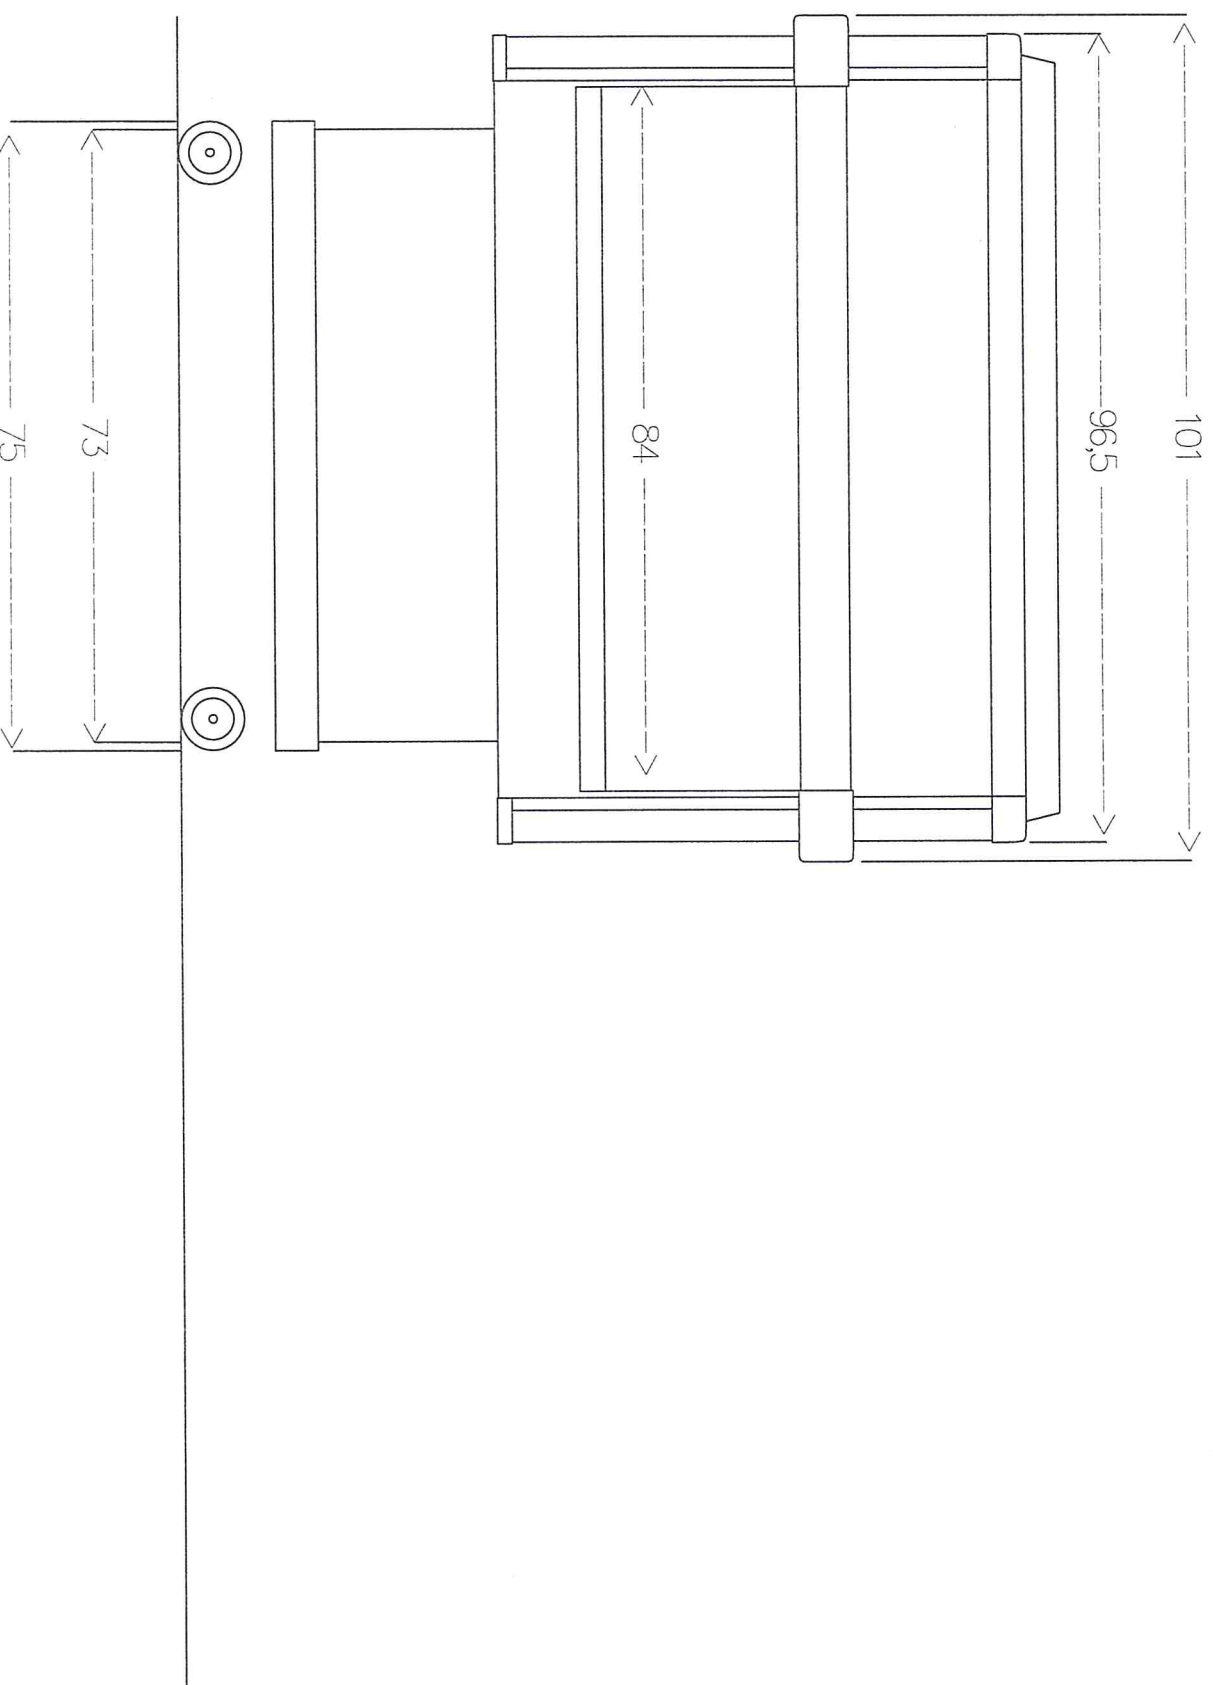

Vooranzicht Koeleiland Framtec 1,20m

Maten in centimeters

Zijaanzicht Koeleiland Framec 1.20m

Maten in centimeters