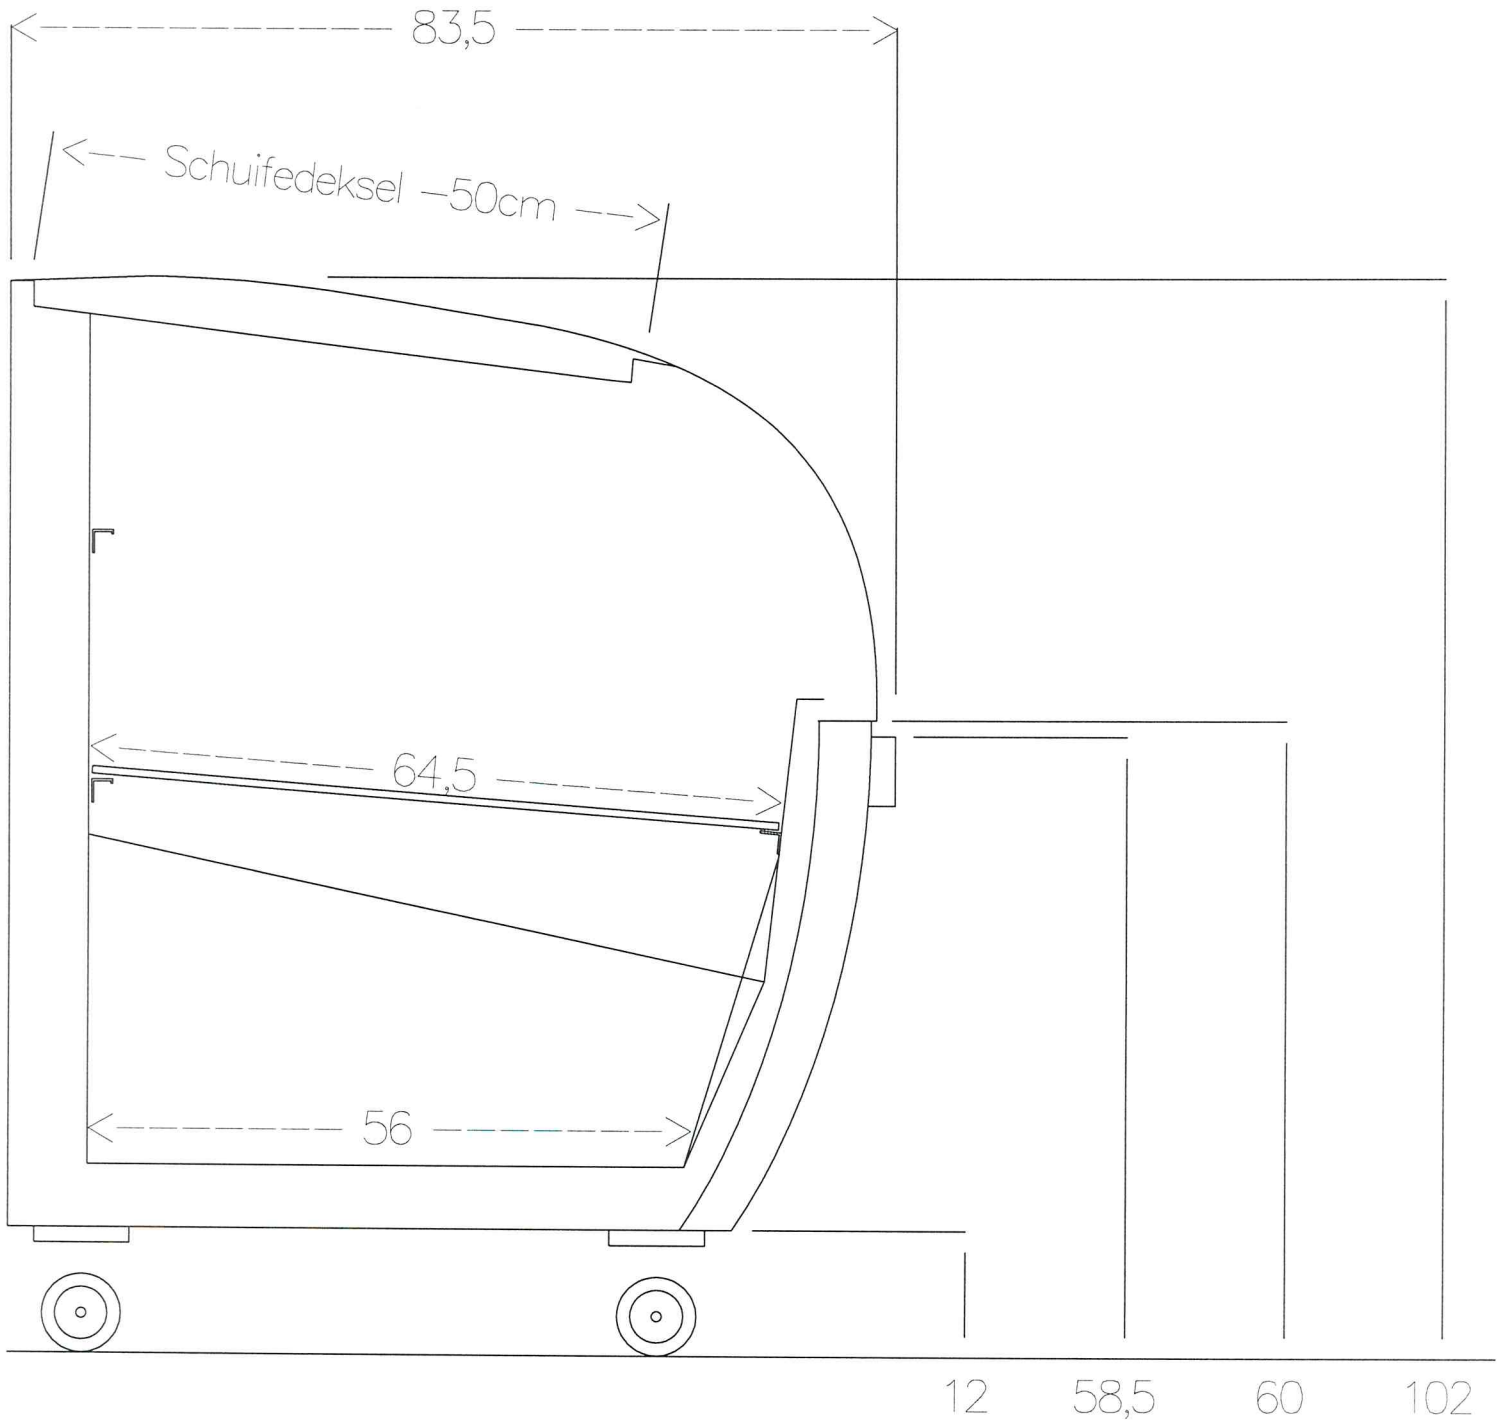

# Vooranzicht Vrieseiland Arcaboia 2.00m

Maten in centimeters

# Zijaanzicht Vrieseiland Arcaboa 2.00m

Maten in centimeters