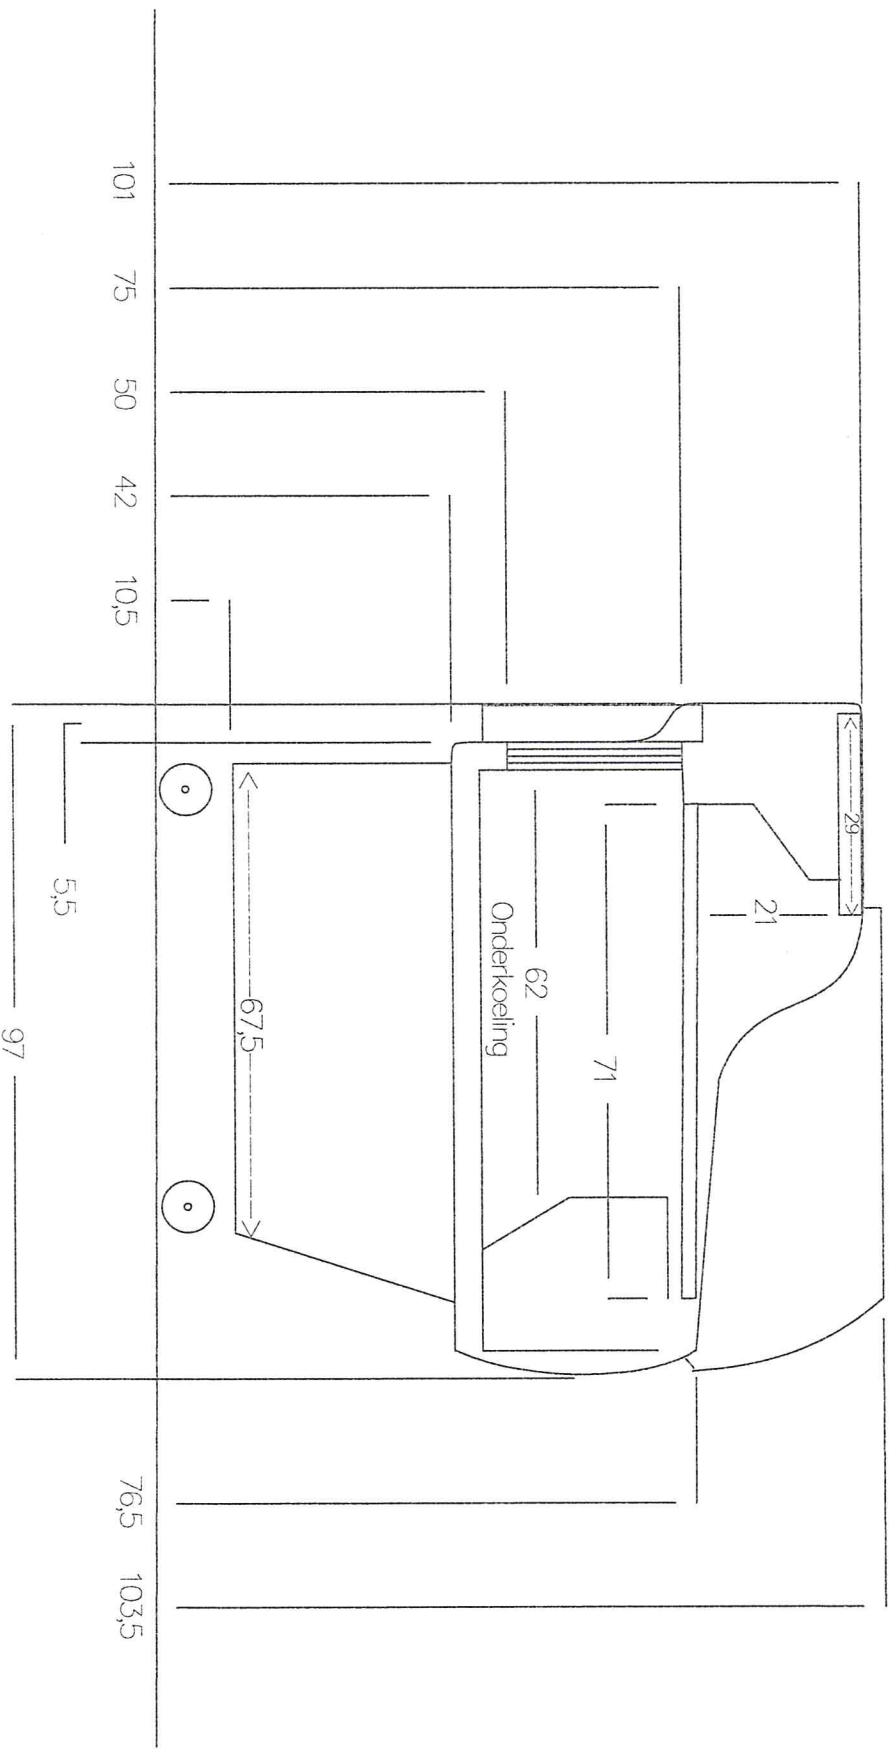

Zijaanzicht Toonbank Brabant 1,05m Zelfbediening

Maten in centimeters

Zijaanzicht Toornbank Brabant 1,05m Zelfbediening

Maten in centimeters