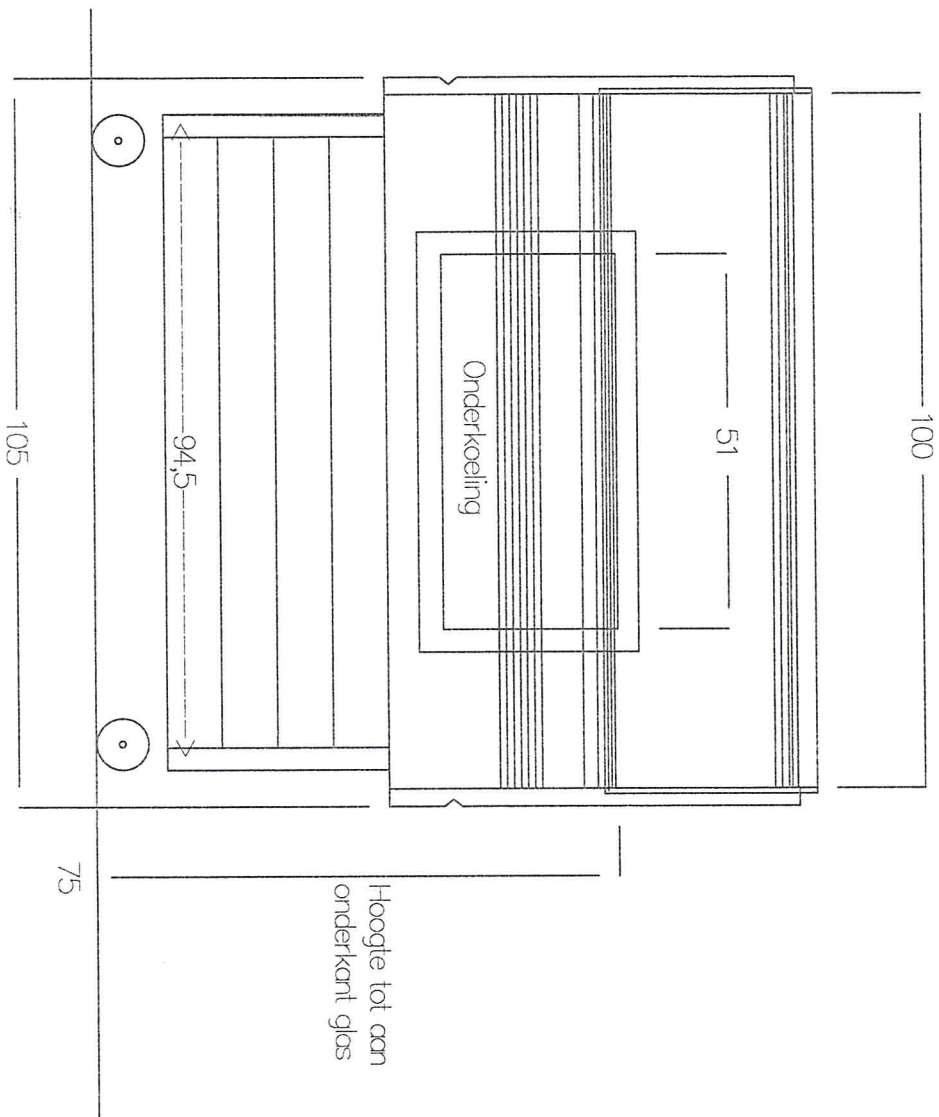

Zijaanzicht Toonbank Brabant 1,05m Zelfbediening

Maten in centimeters

Zijaanzicht Toornbank Brabant 1,05m Zelfbediening

Maten in centimeters