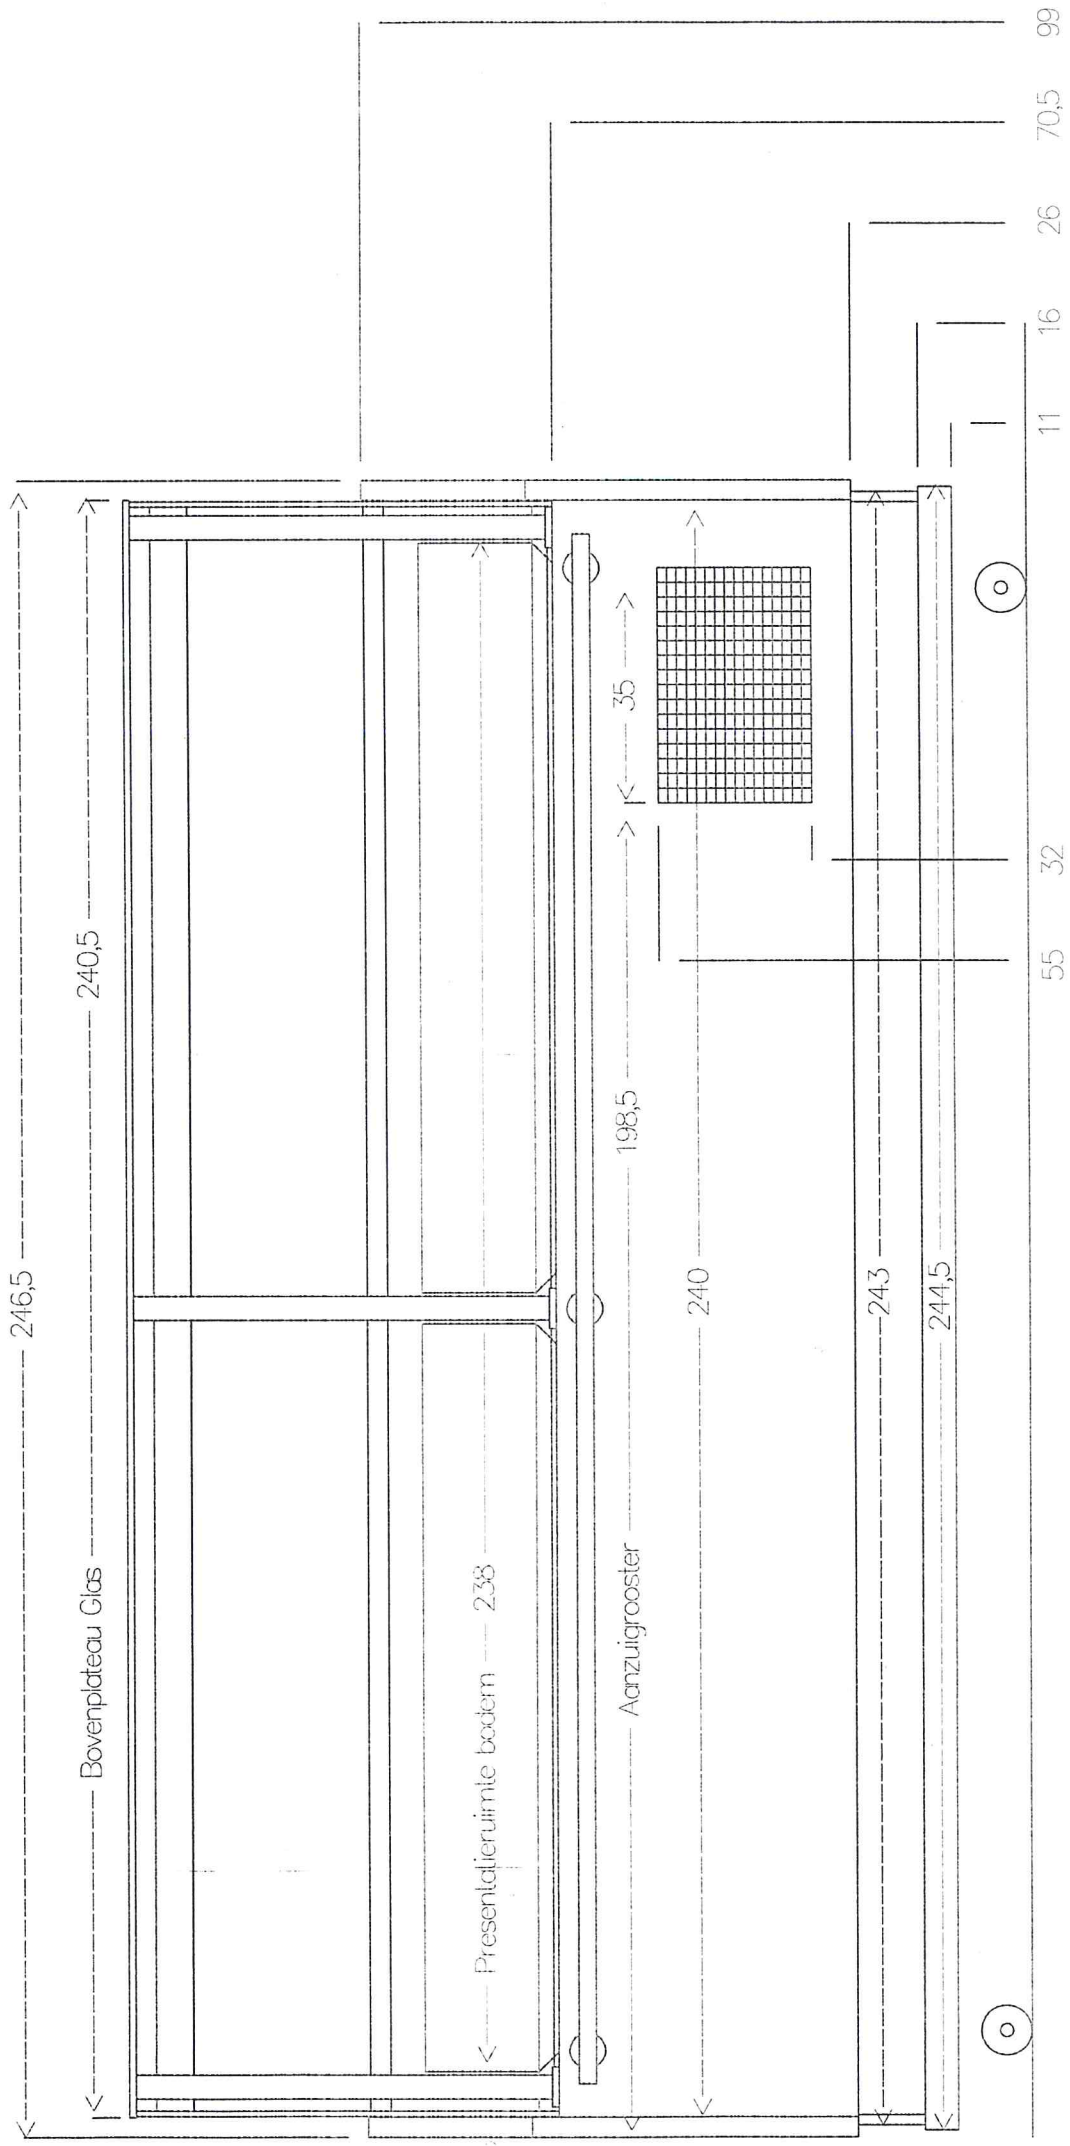

VOORAAANZICHT TOONBANK MAXIME 2.50m Bediening

Maten in centimeters

ZIJAANZICHT MAXIME BEDIENING

Maten in centimeters