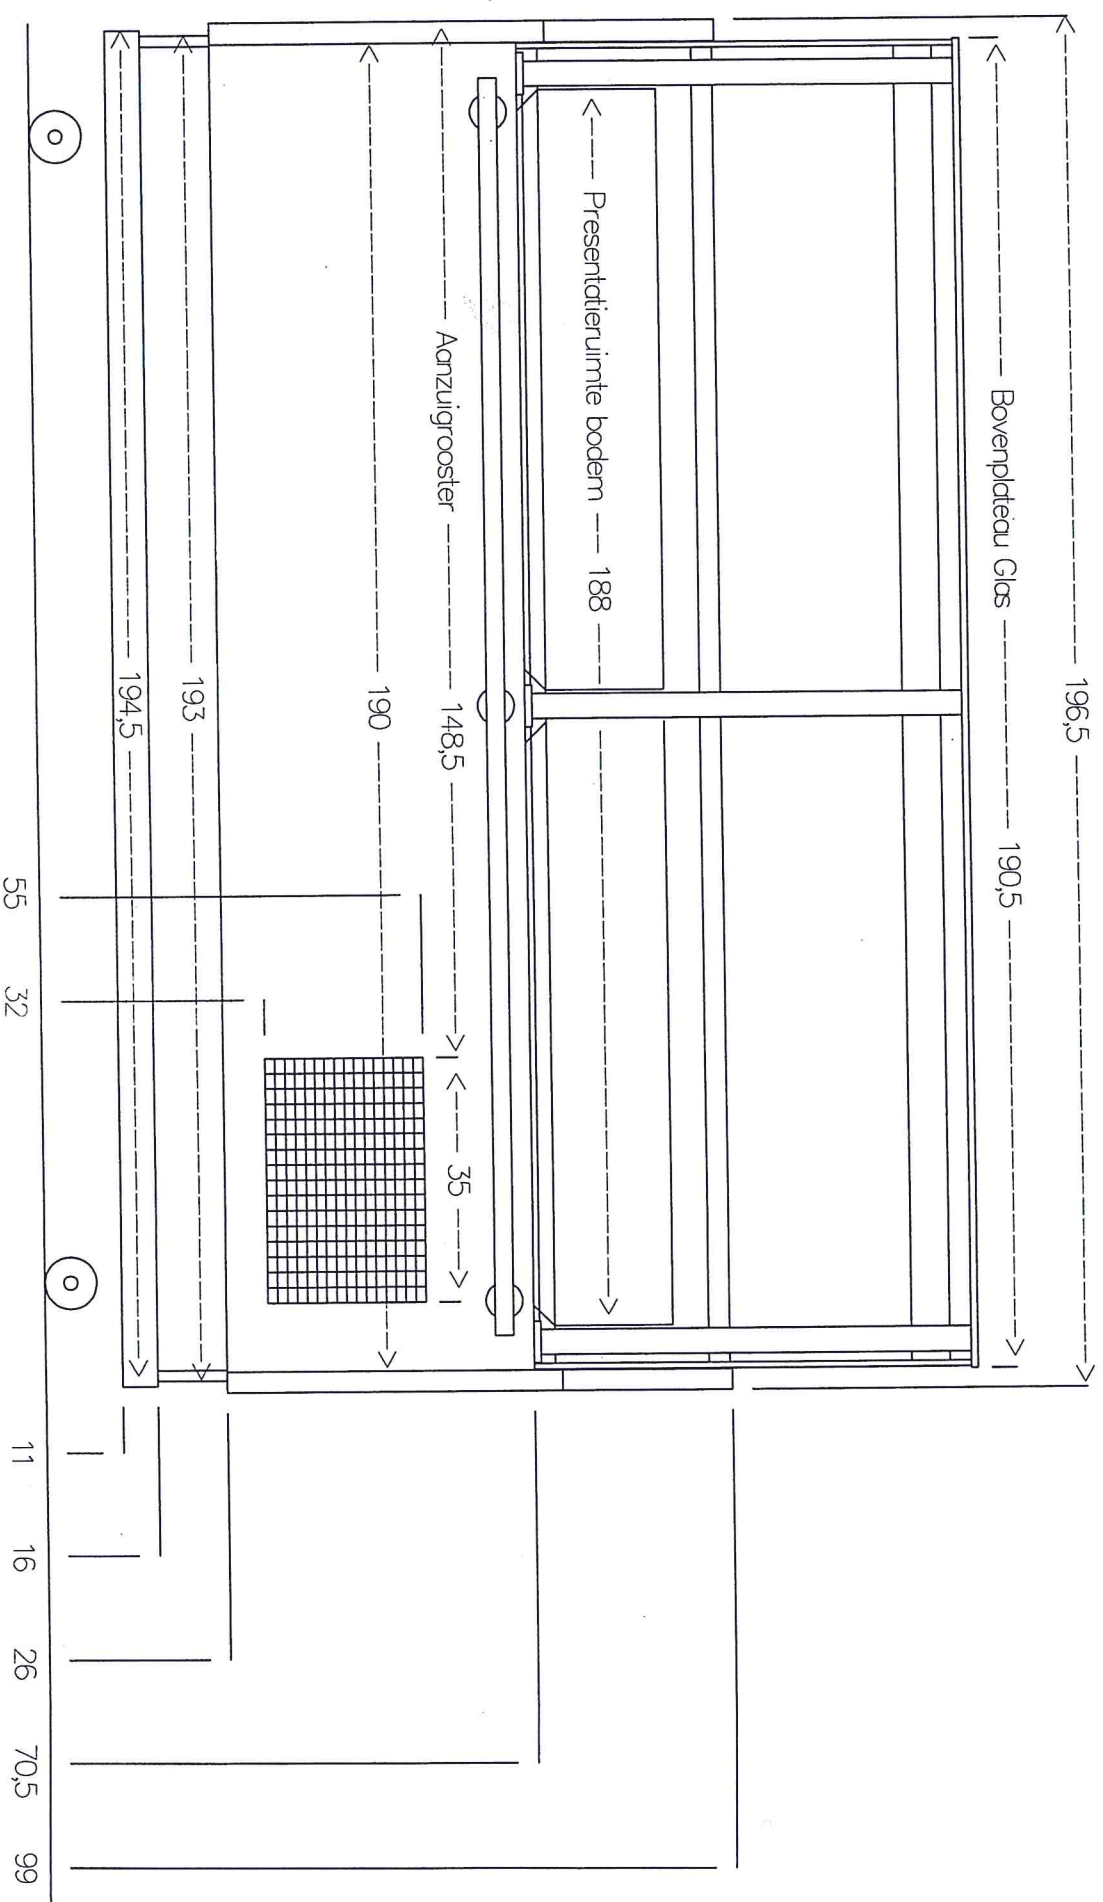

# VOORRAANZICHT TOONBANK MAXIME 2.00m Bediening

Maten in centimeters

# ZIJAA NZICHT MAXIME BEDIENING

Maten in centimeters