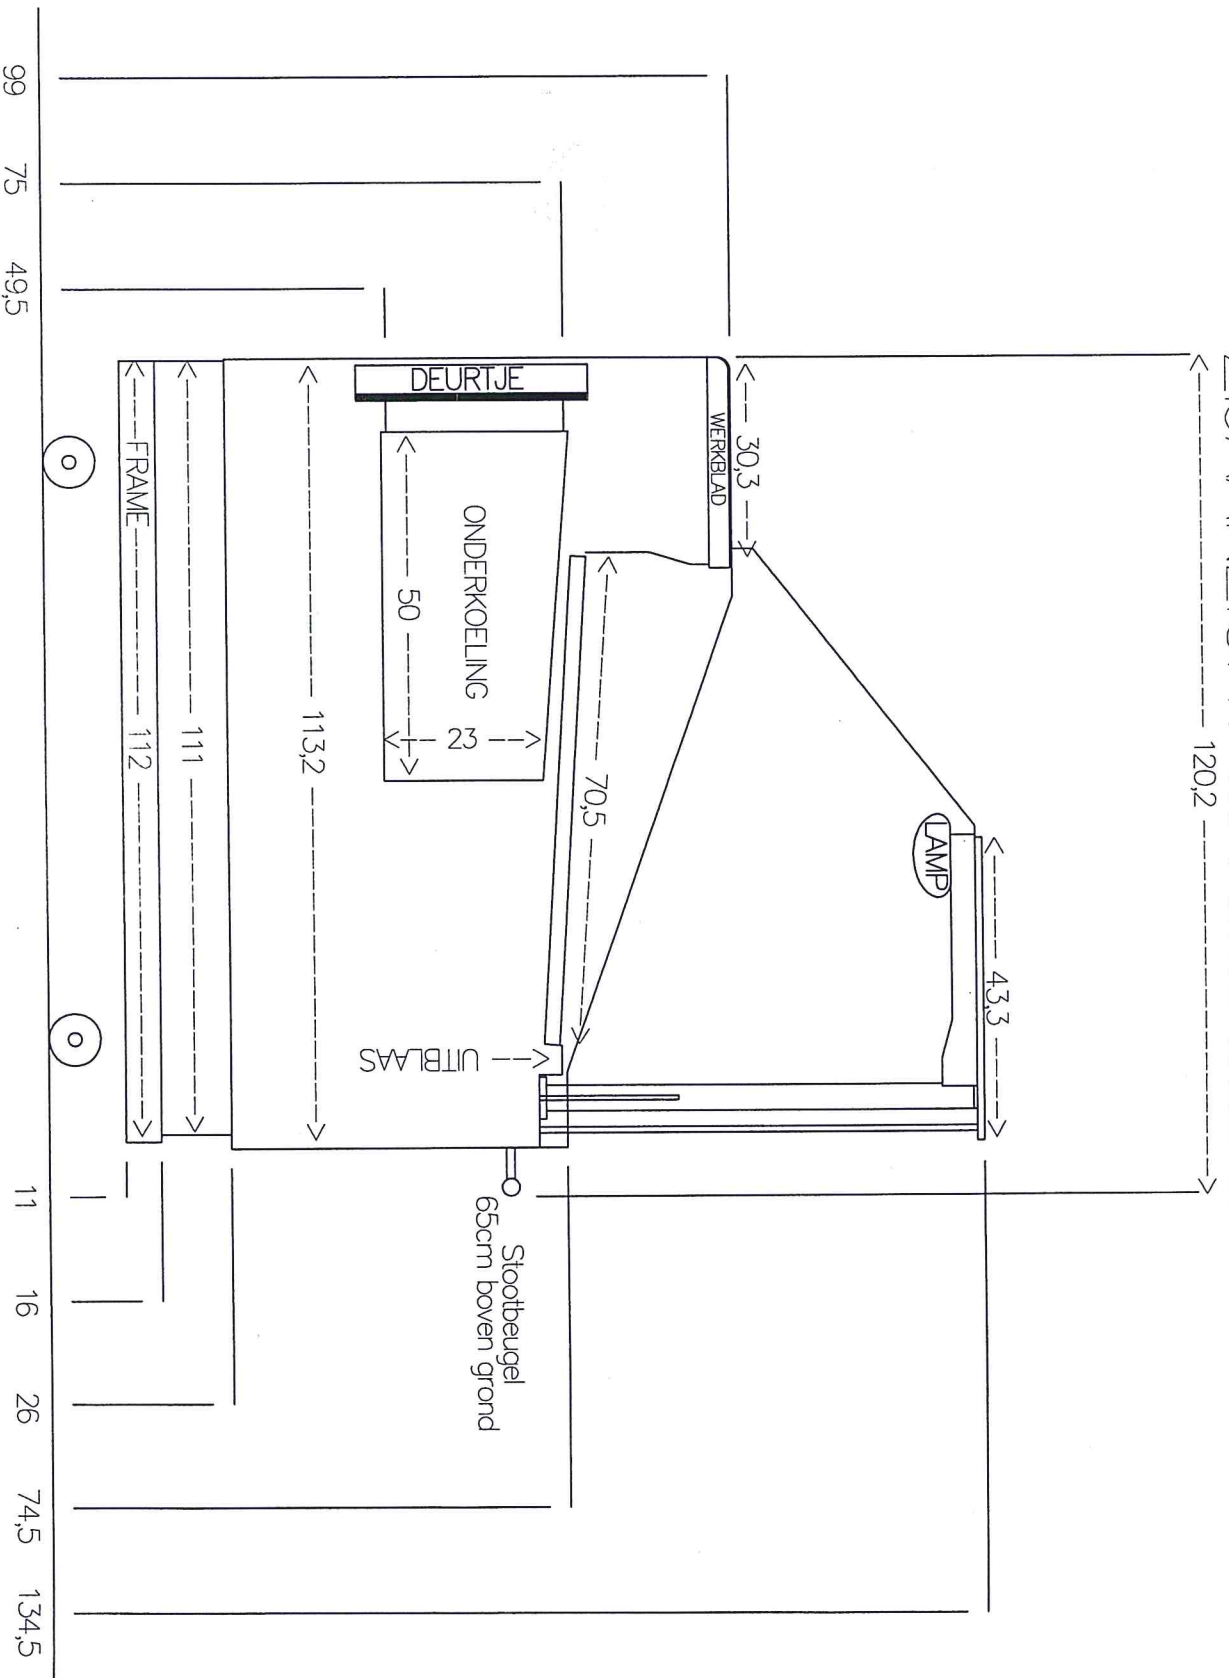

# VOORRAANZICHT TOONBANK MAXIME 2.00m Bediening

Maten in centimeters

# ZIJAA NZICHT MAXIME BEDIENING

Maten in centimeters