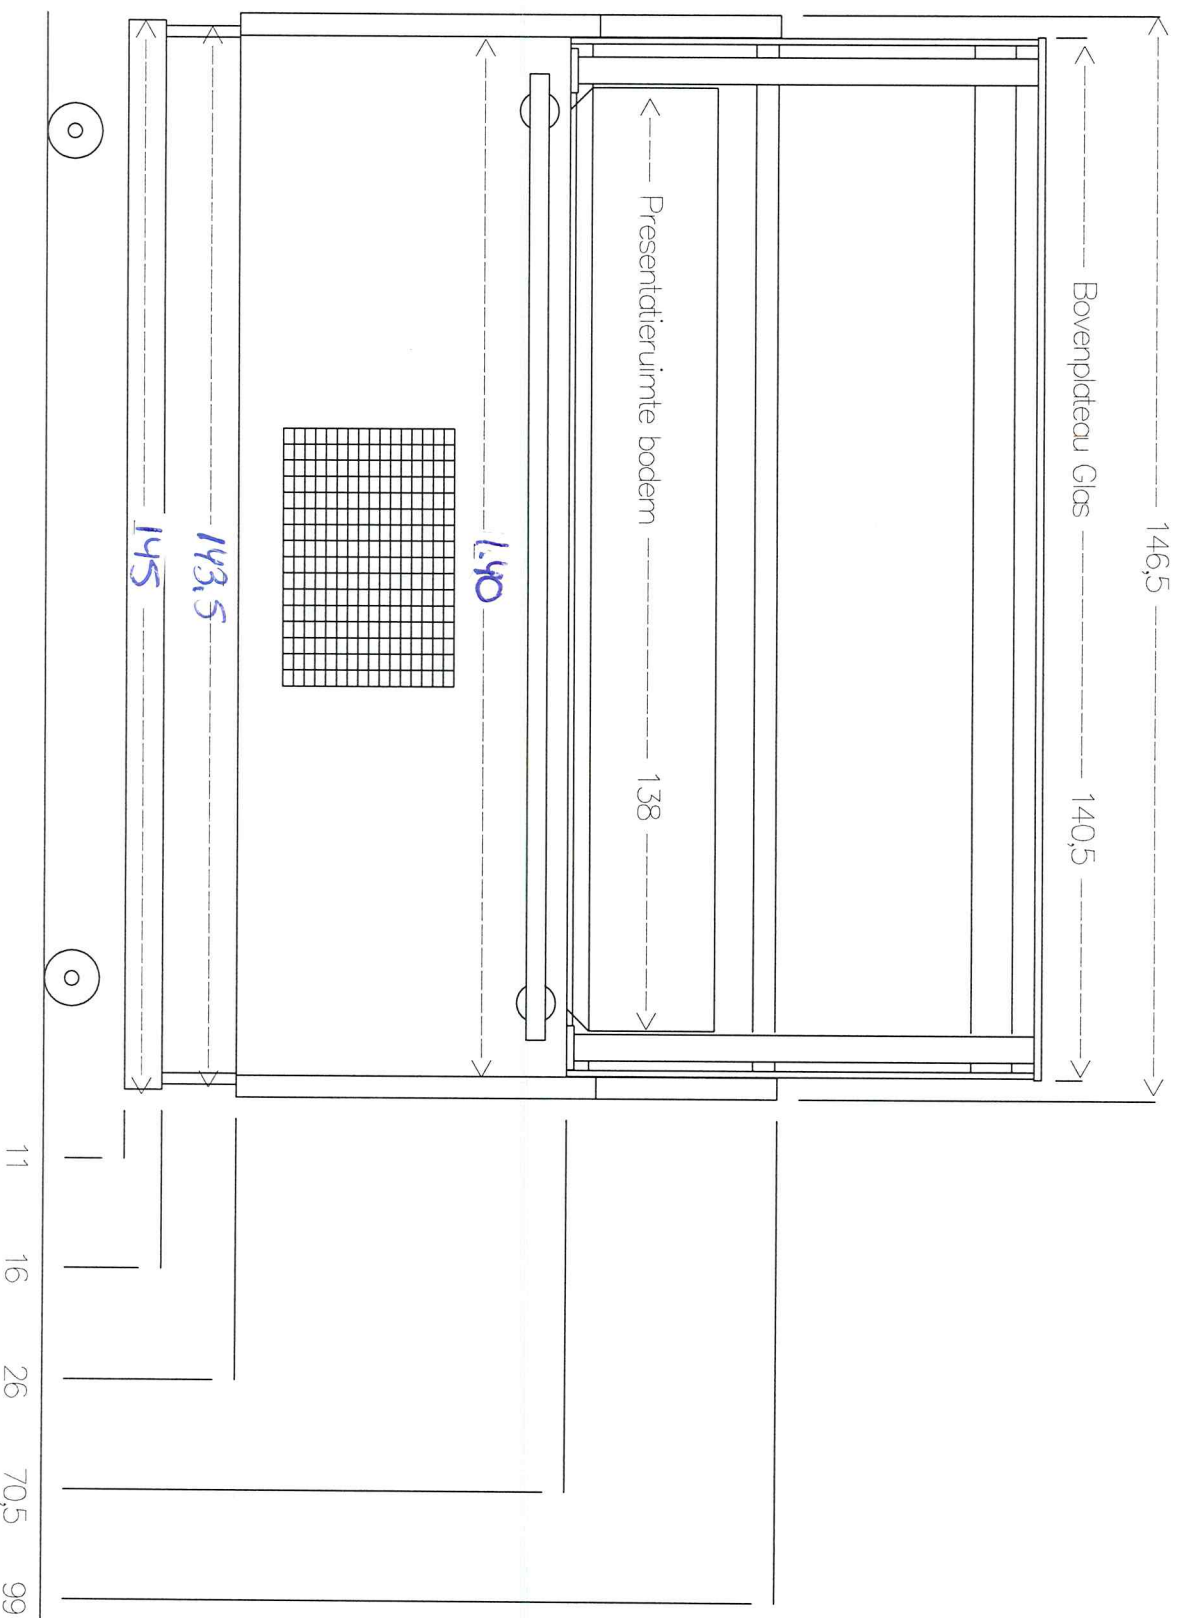

VOORRAANZICHT TOONBANK MAXIME 1.50m Bediening

Maten in centimeters

ZIJAANZICHT MAXIMALE BEDIENING

Maten in centimeters