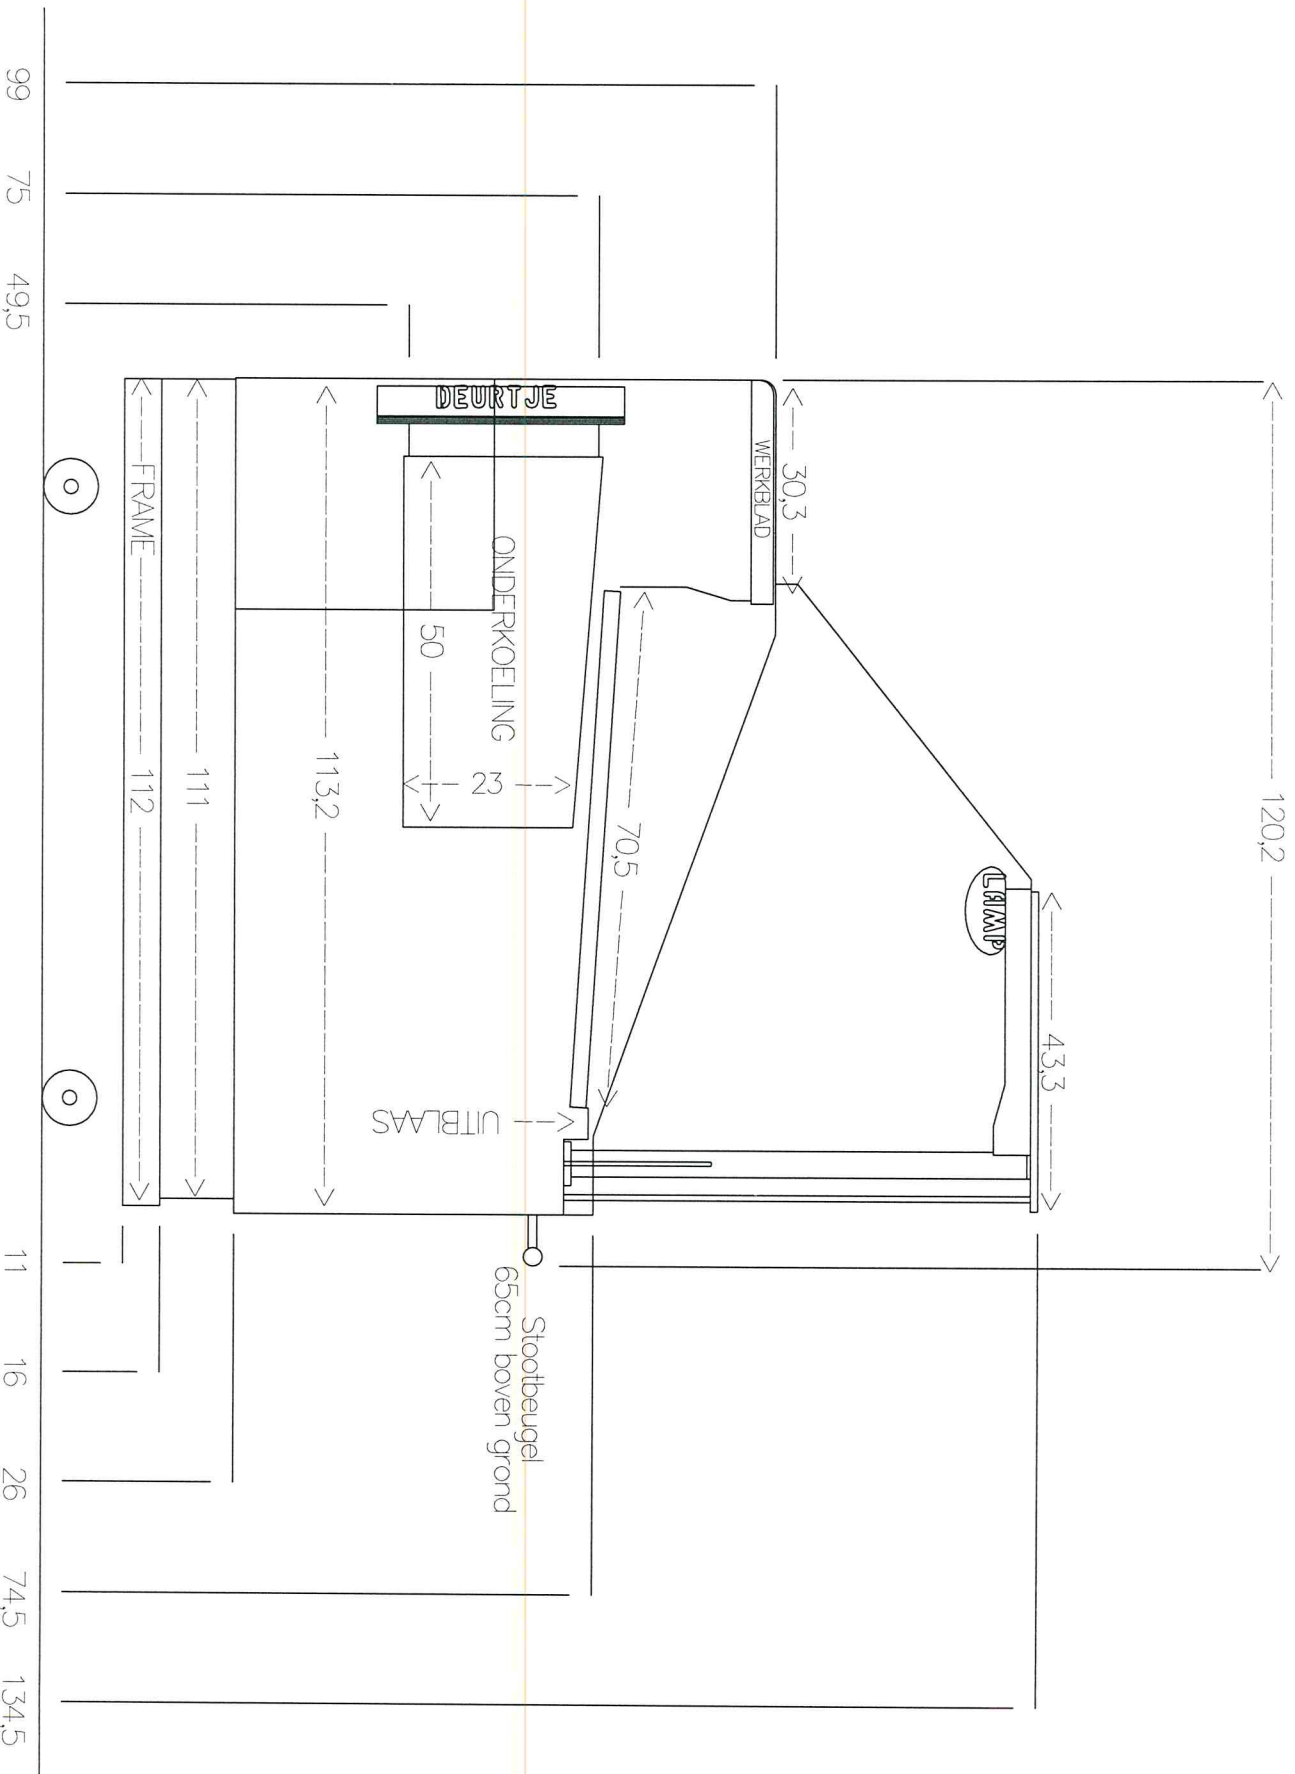

VOORRAANZICHT TOONBANK MAXIME 1.50m Bediening

Maten in centimeters

ZIJAANZICHT MAXIMALE BEDIENING

Maten in centimeters