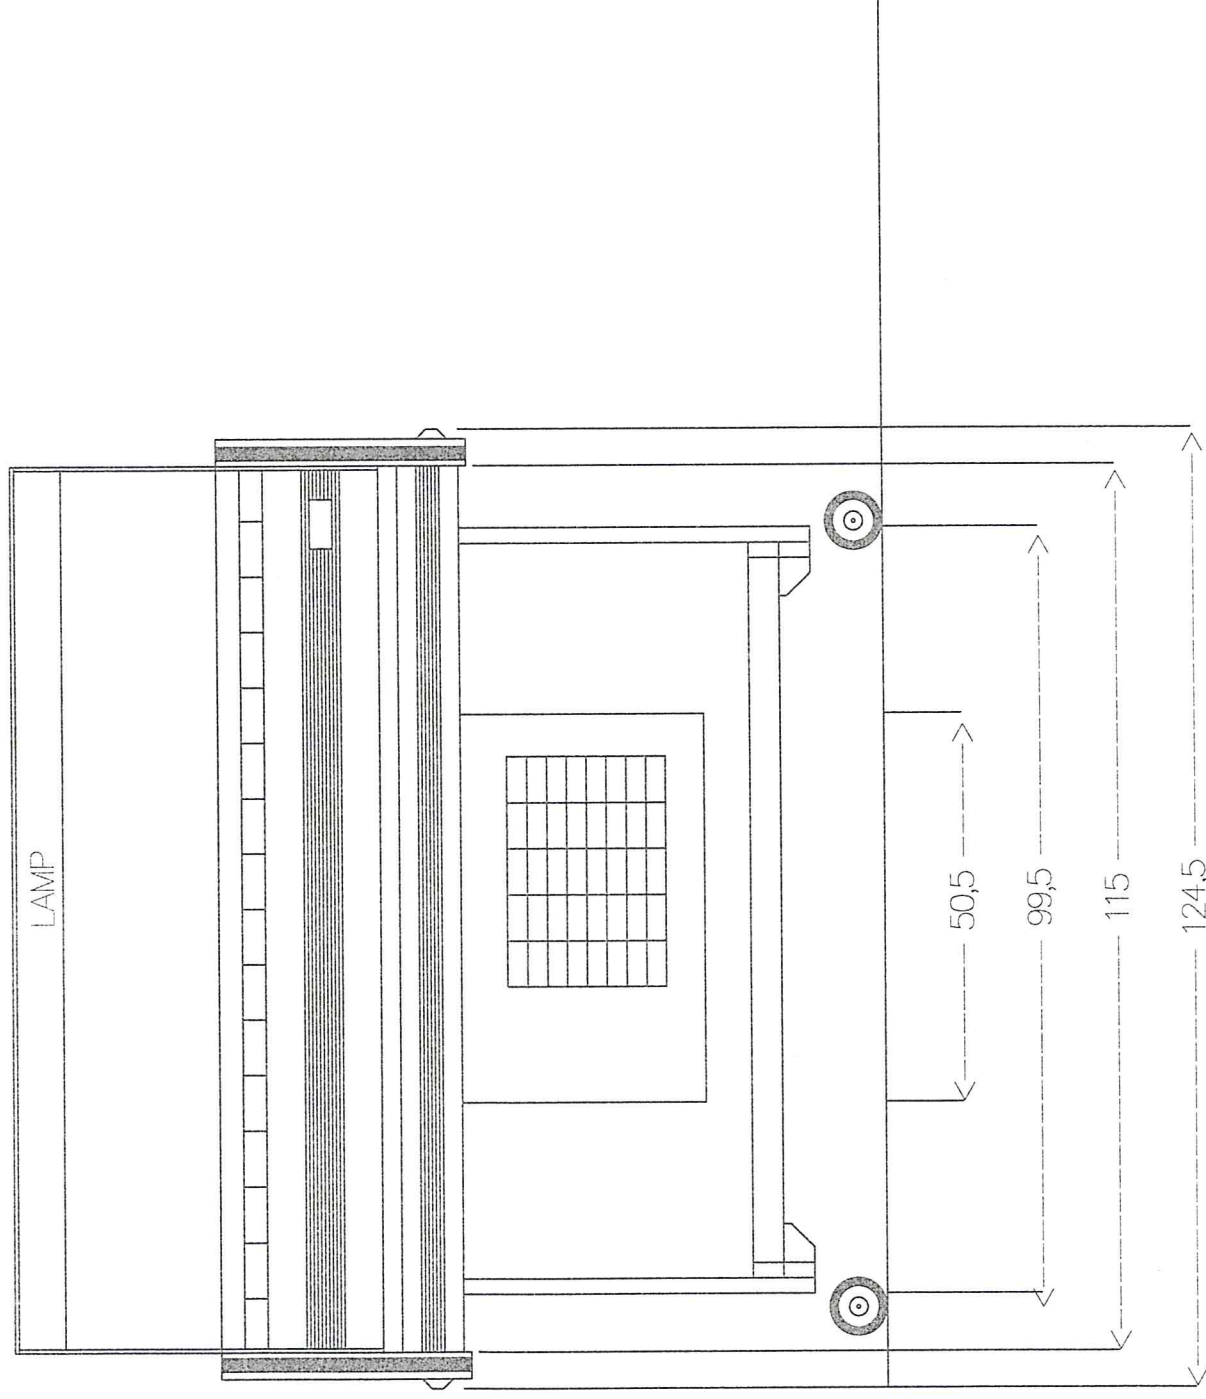

Vooraanzicht Vistoonbank Nice 1,20m Bediening

Maten in centimeters

Zijaanzicht Vistoonbank Nice Bediening

Maten in centimeters