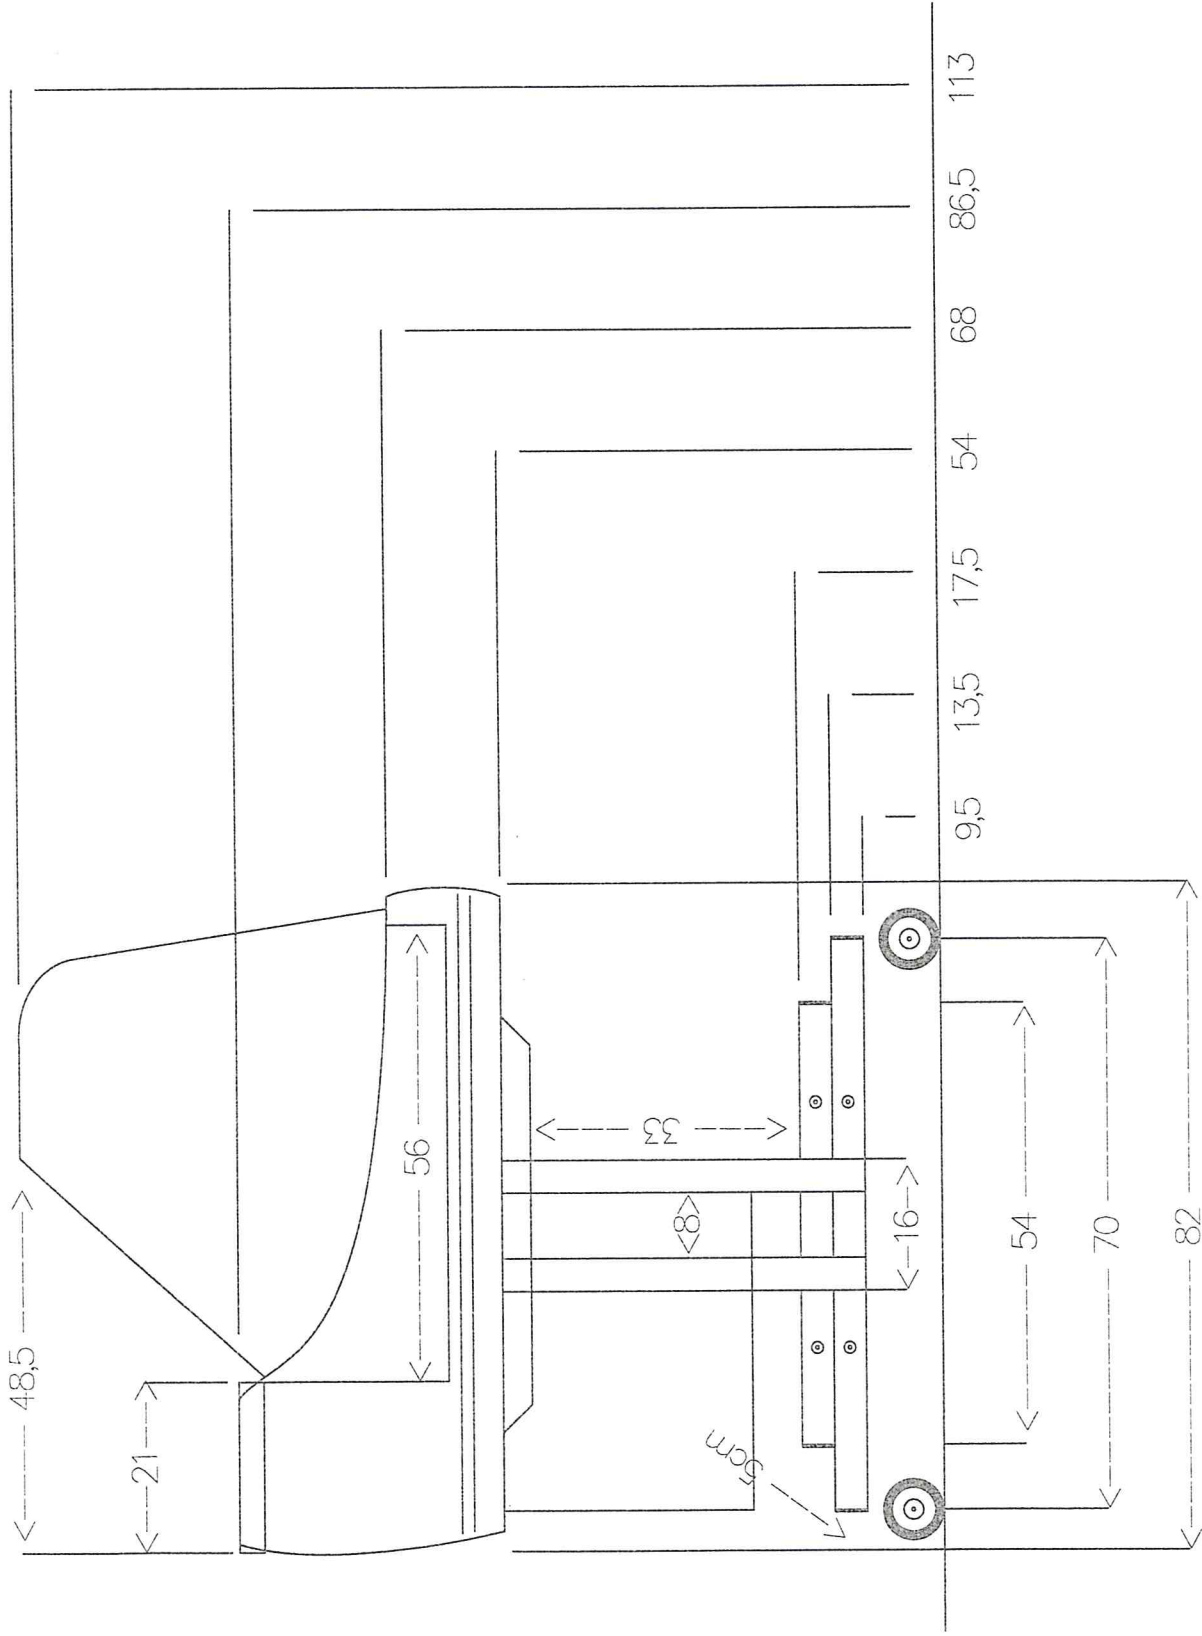

Vooraanzicht Vistoonbank Nice 1,20m Bediening

Maten in centimeters

Zijaanzicht Vistoonbank Nice Bediening

Maten in centimeters