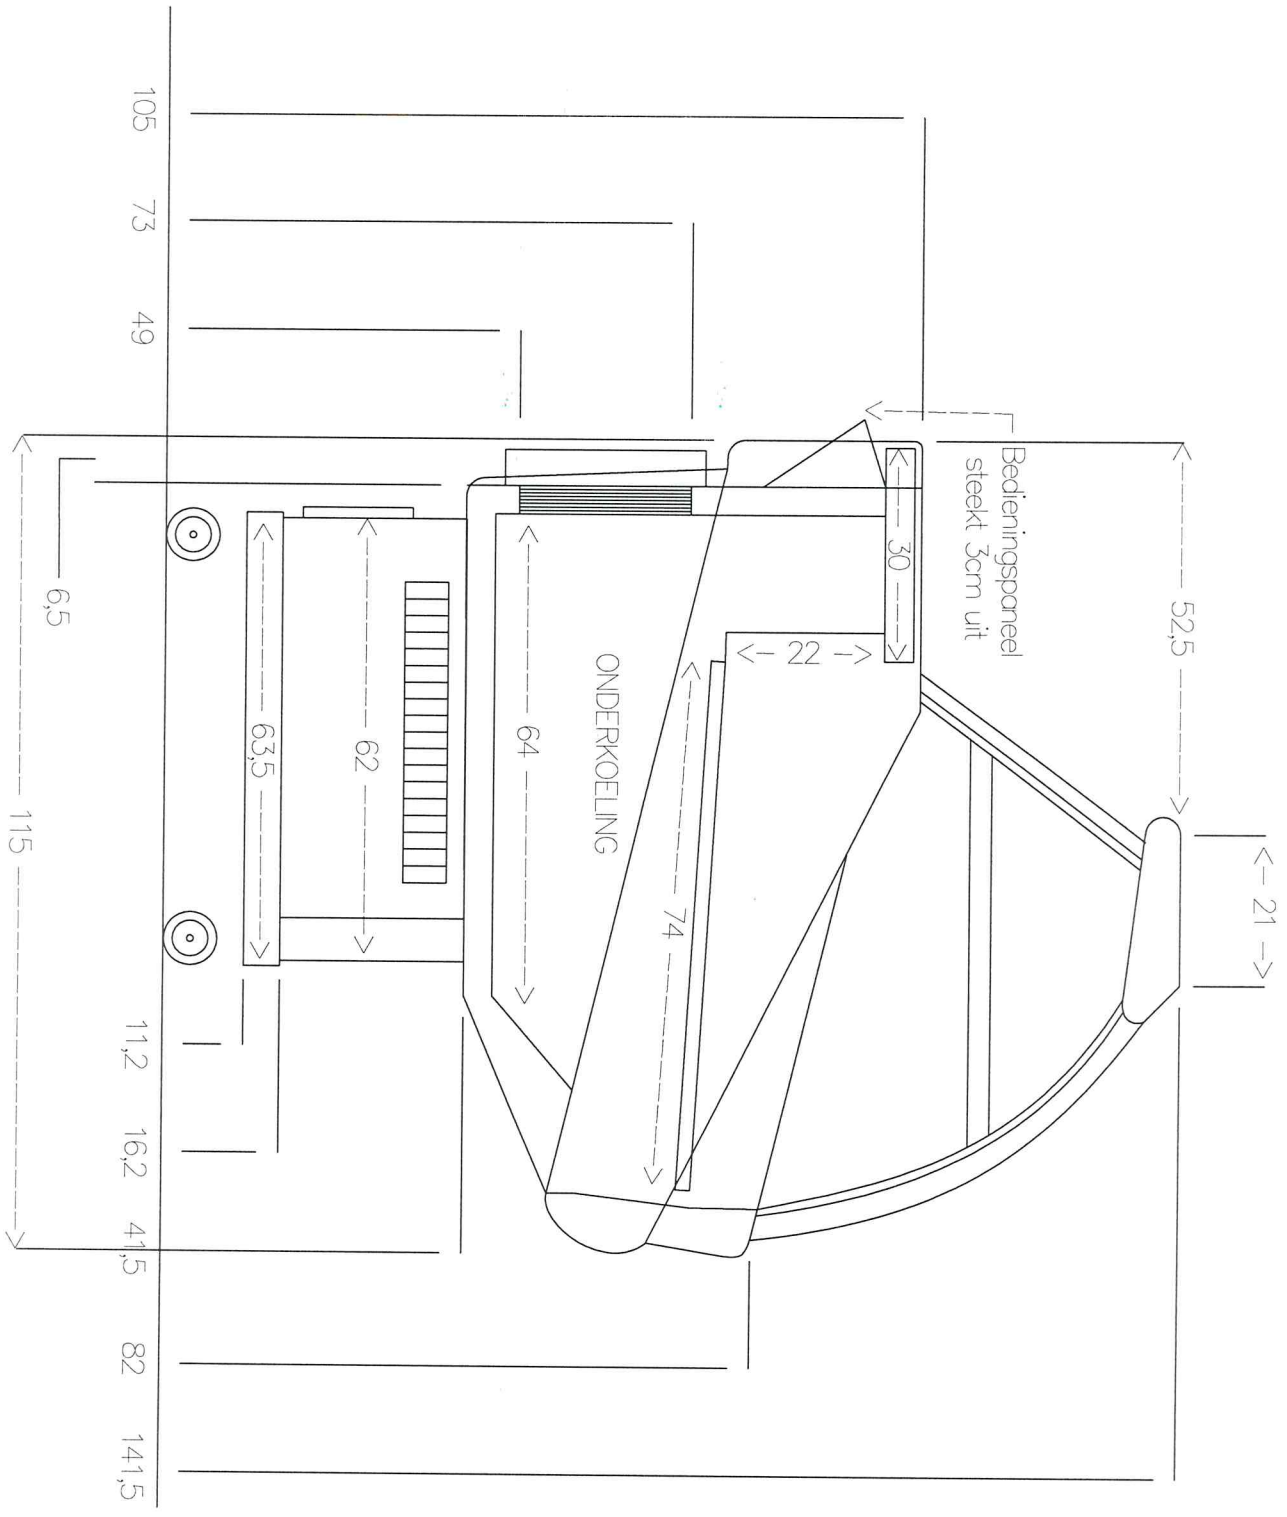

Vooranzicht Toonbank Master 2,50m Bediening

Maten in centimeters

Zijgezicht Toonbank Master Bediening

Maten in centimeters