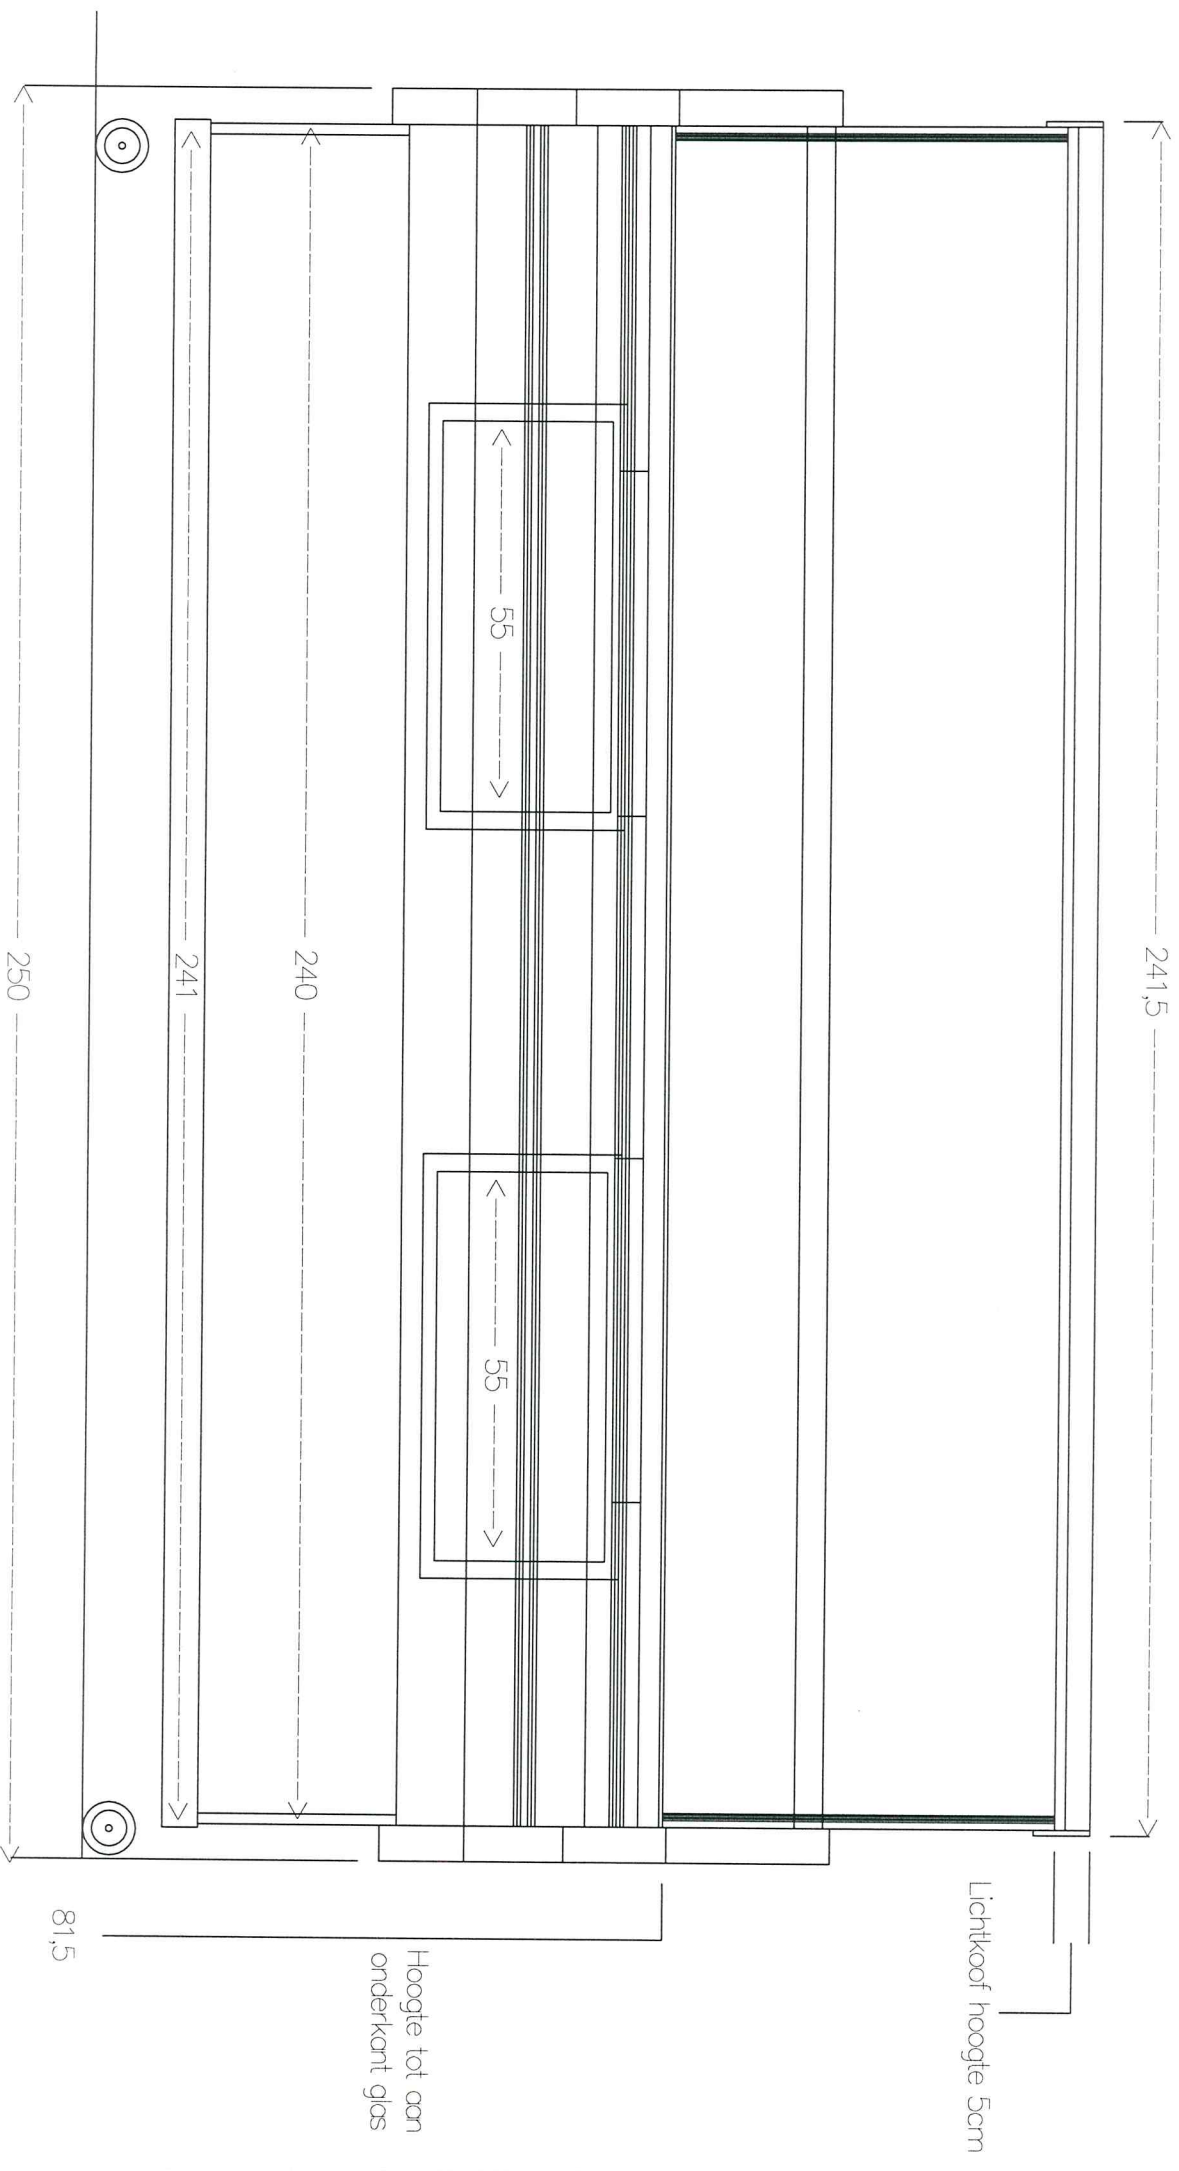

Vooranzicht Toonbank Master 2,50m Bediening

Maten in centimeters

Zijgezicht Toonbank Master Bediening

Maten in centimeters