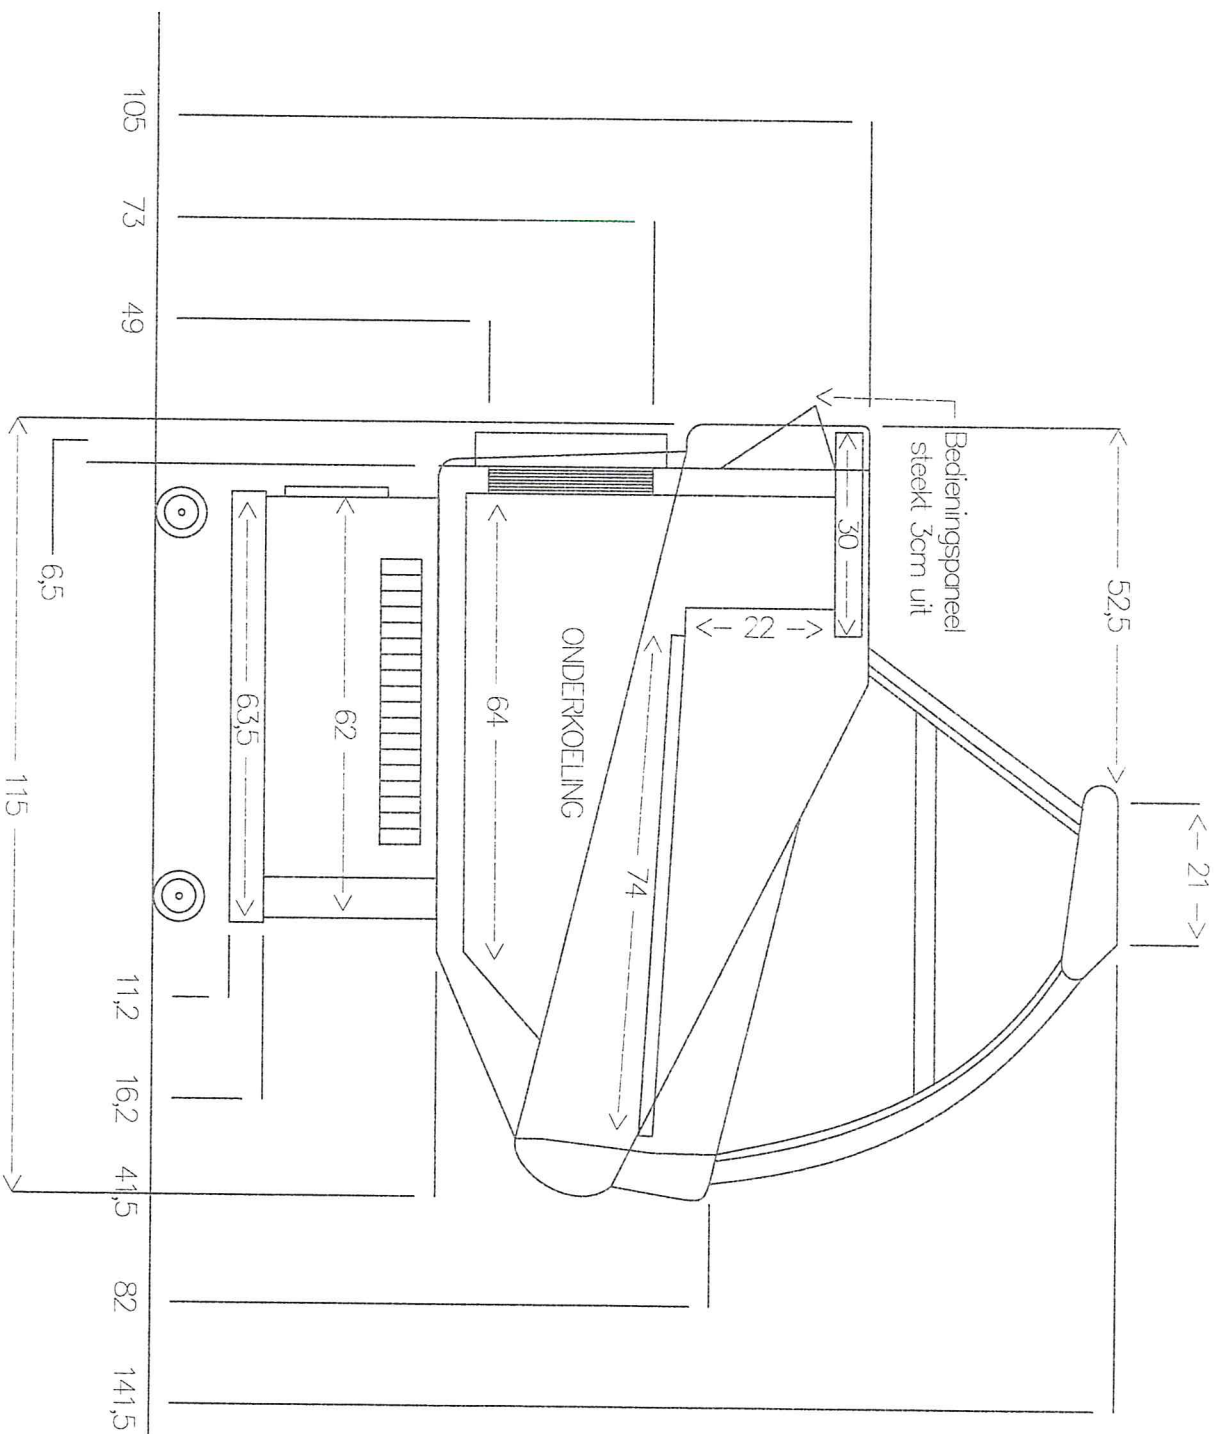

Vooranzicht Toonbank Master 2,00m Bediening

Maten in centimeters

Zijanzicht Toonbank Master Bediening

Maten in centimeters