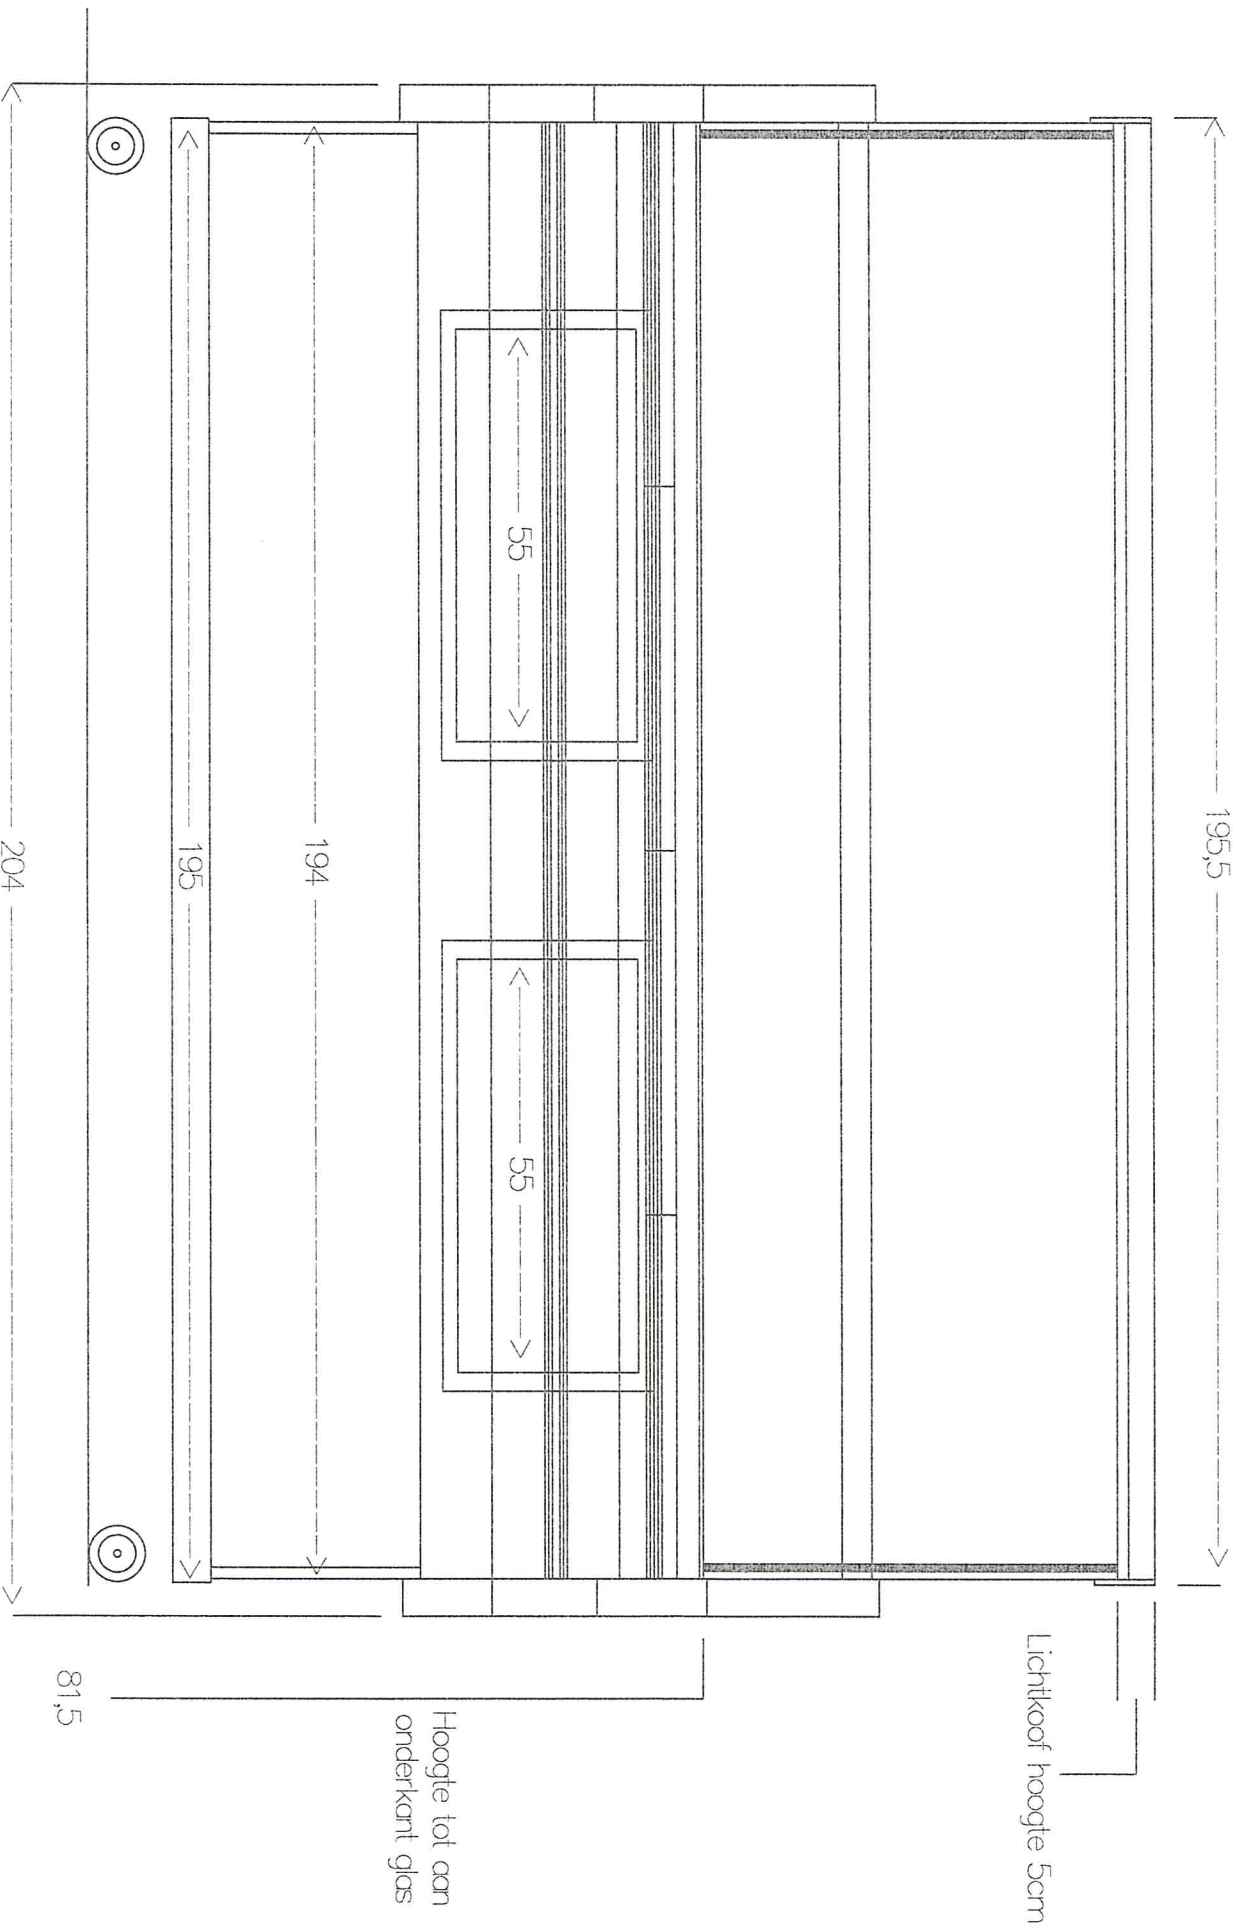

Vooranzicht Toonbank Master 2,00m Bediening

Maten in centimeters

Zijanzicht Toonbank Master Bediening

Maten in centimeters