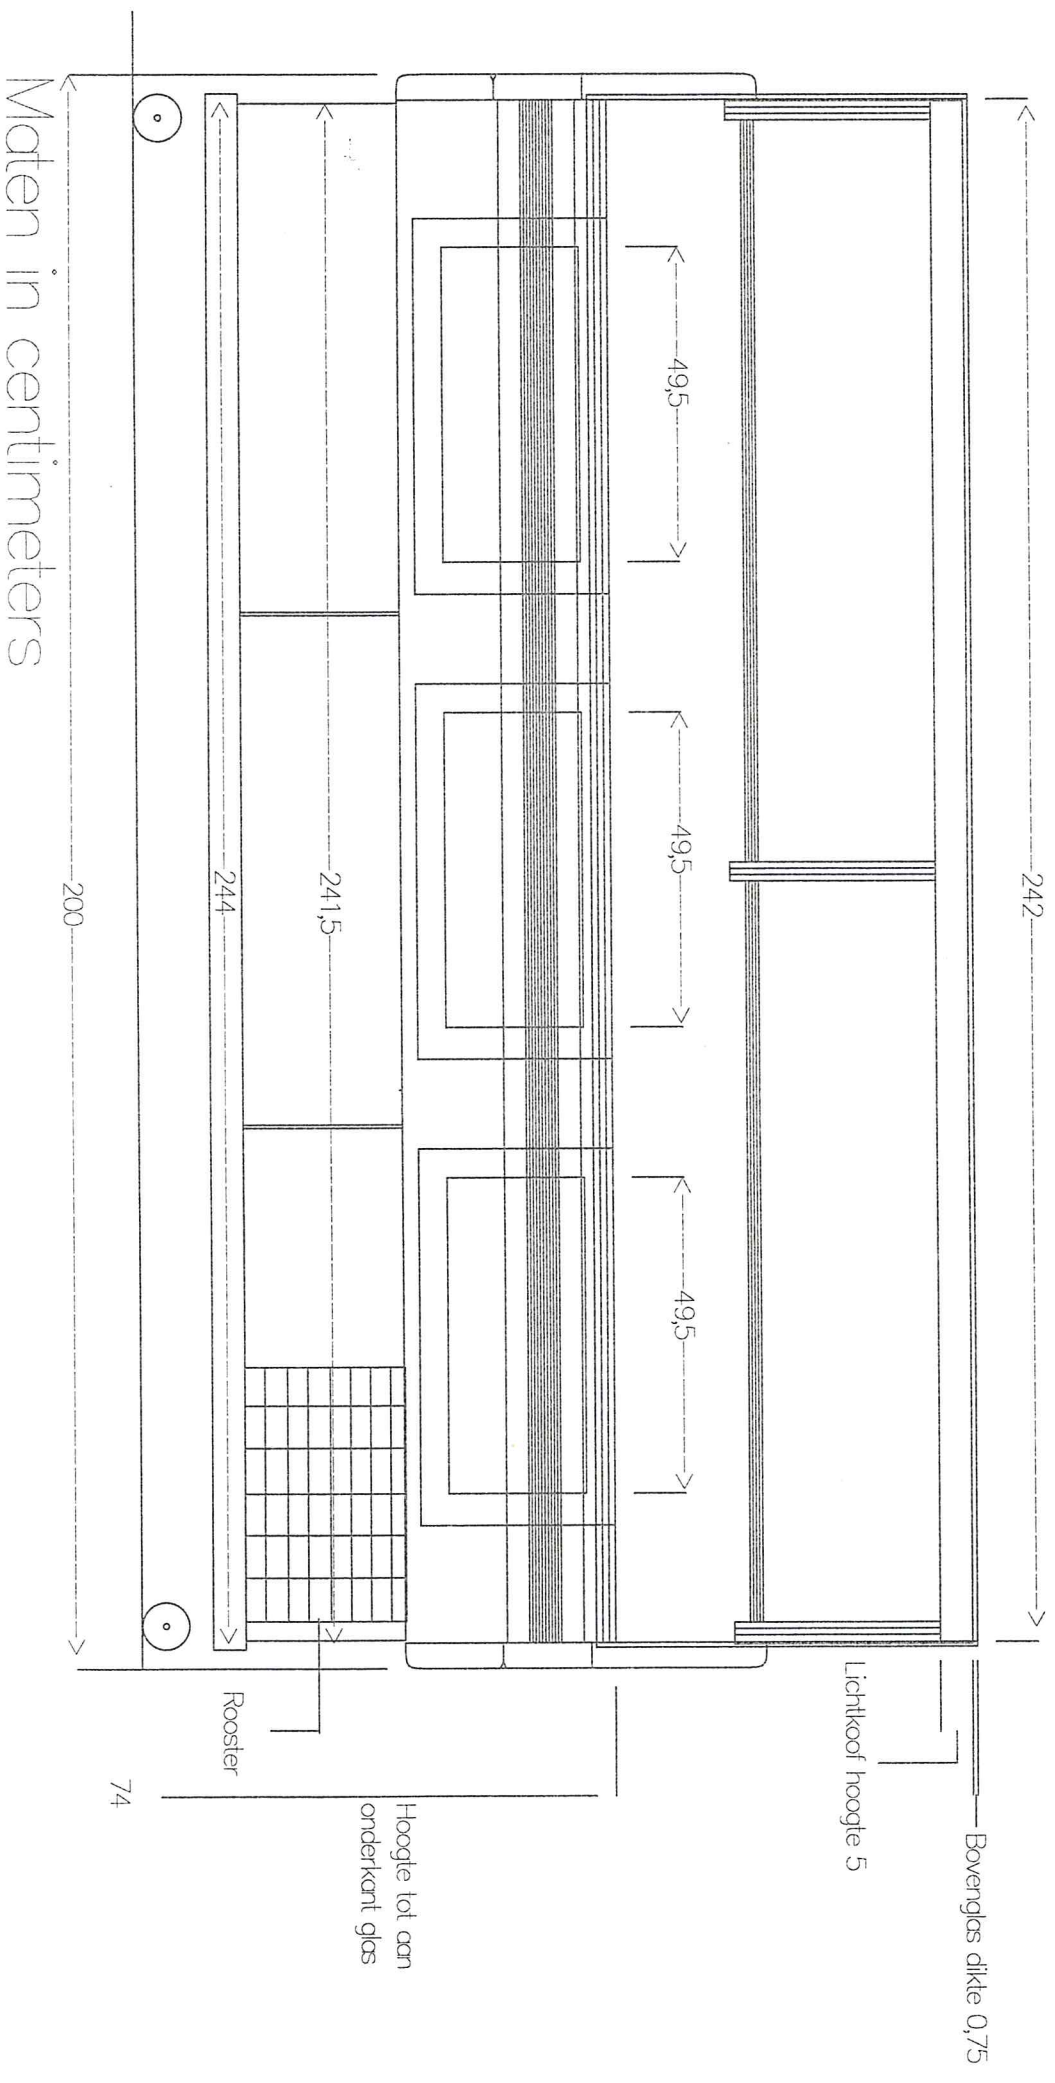

Vooranzicht Toonbank Bern 2,50m Bediening

Zijanzicht Toonbank Bern Bediening

Maten in centimeters