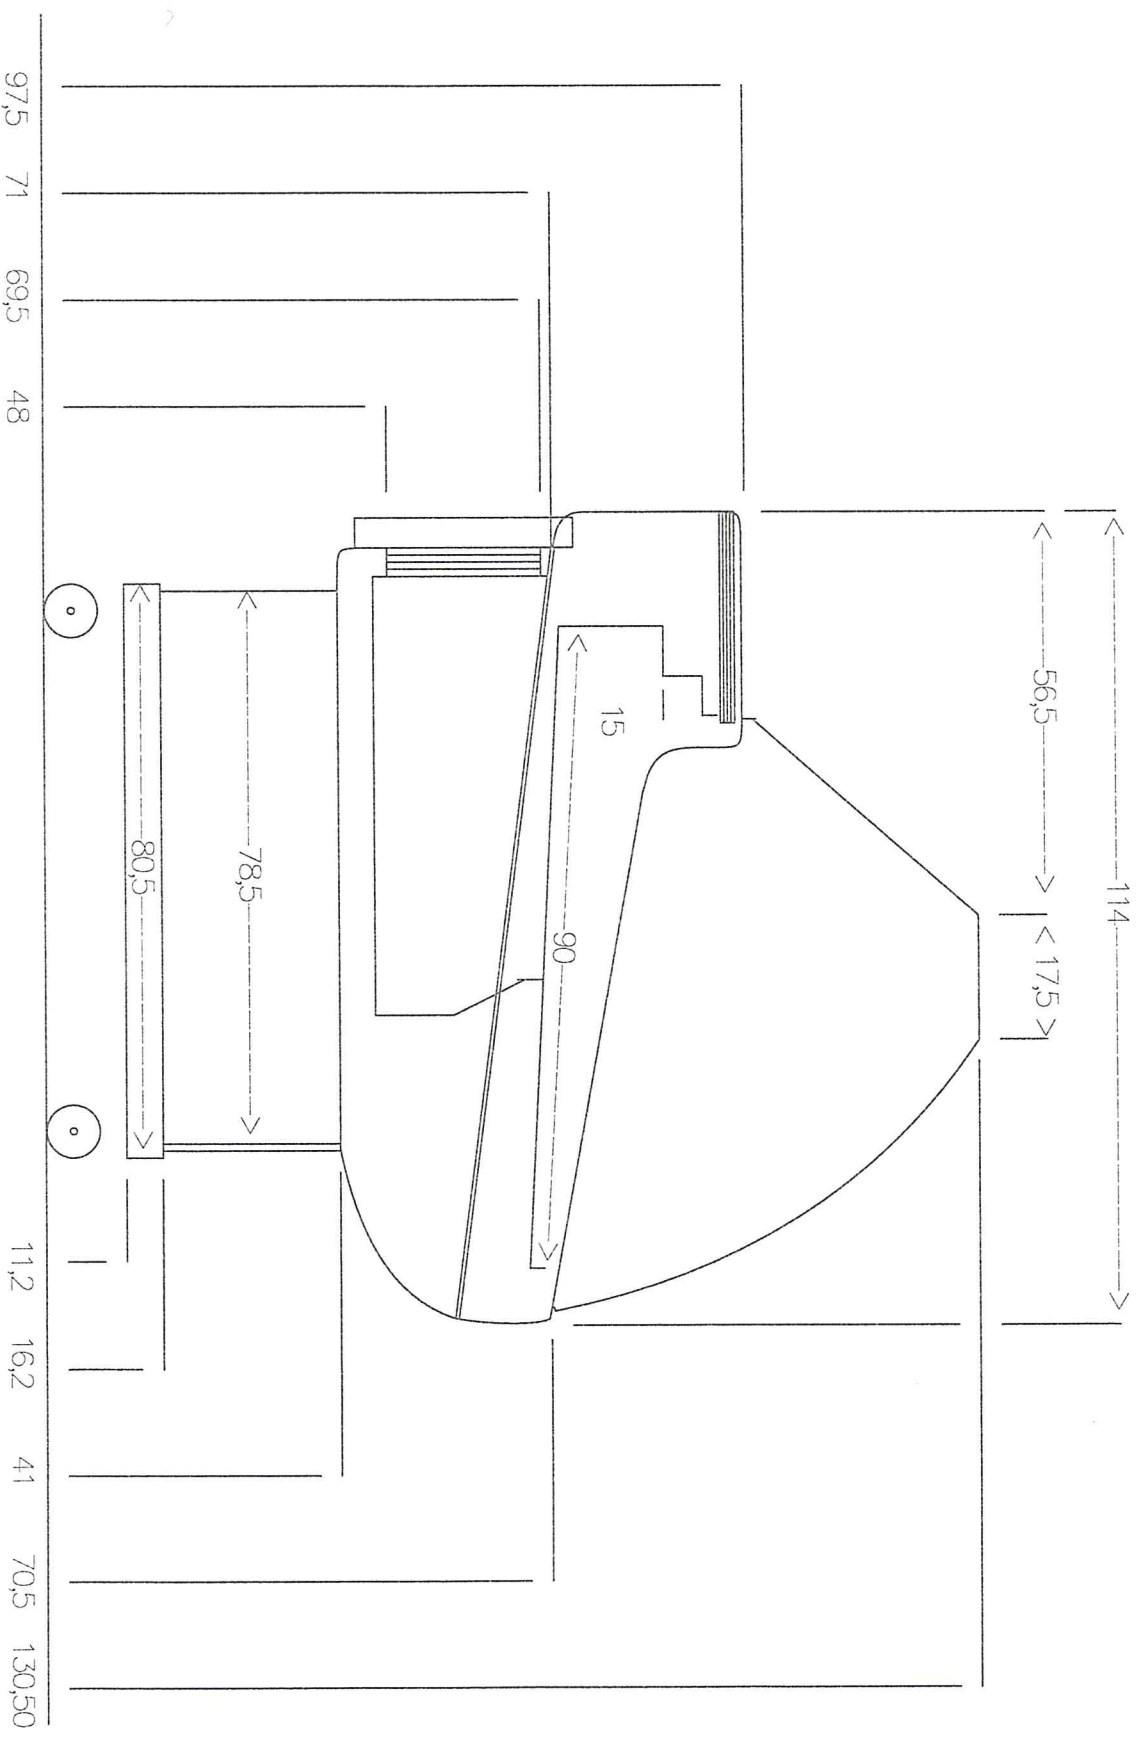

Vooranzicht Toonbank Bern 2,50m Bediening

Zijanzicht Toonbank Bern Bediening

Maten in centimeters