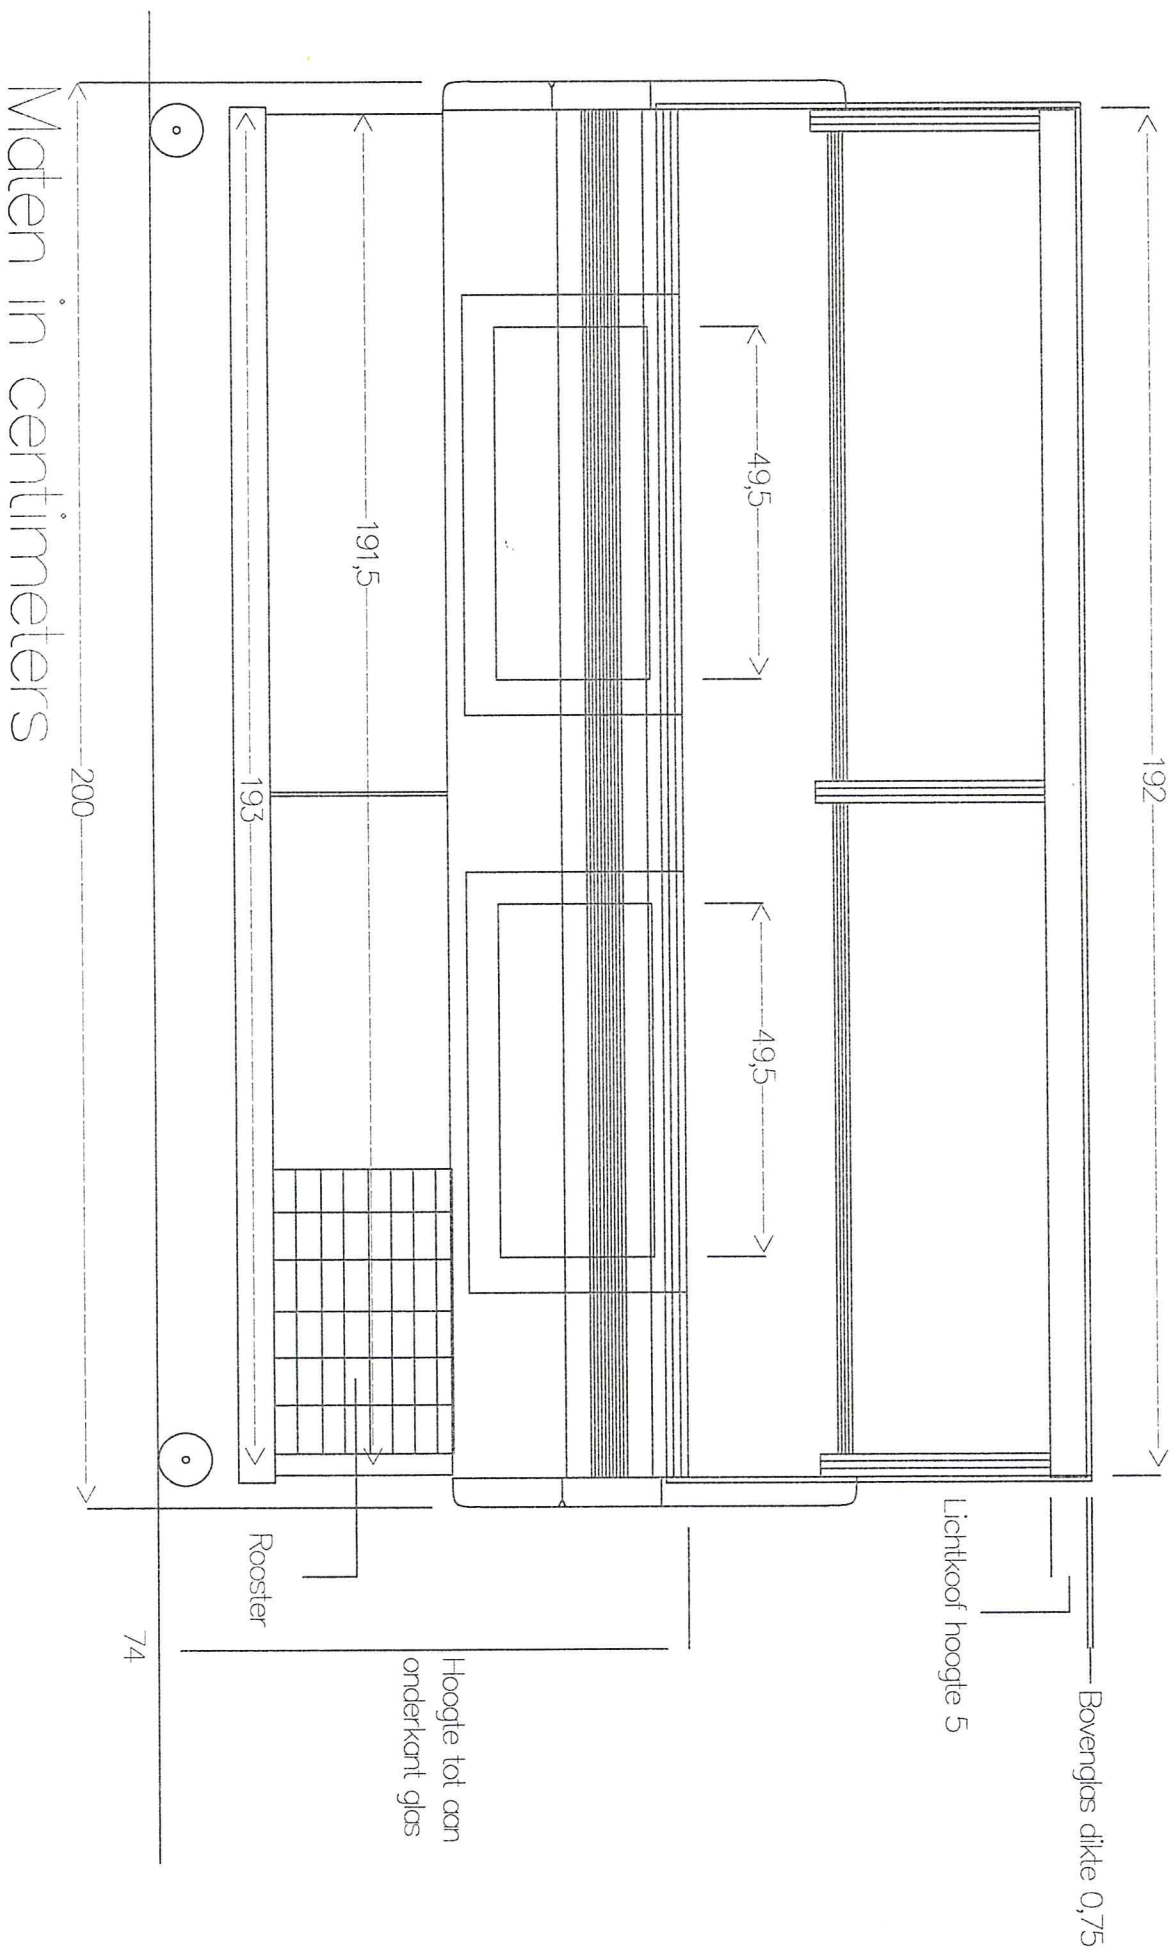

# Vooranzicht Toonbank Bern 2,00m Bediening

# Zijaanzicht Toonbank Bern Bediening

Maten in centimeters