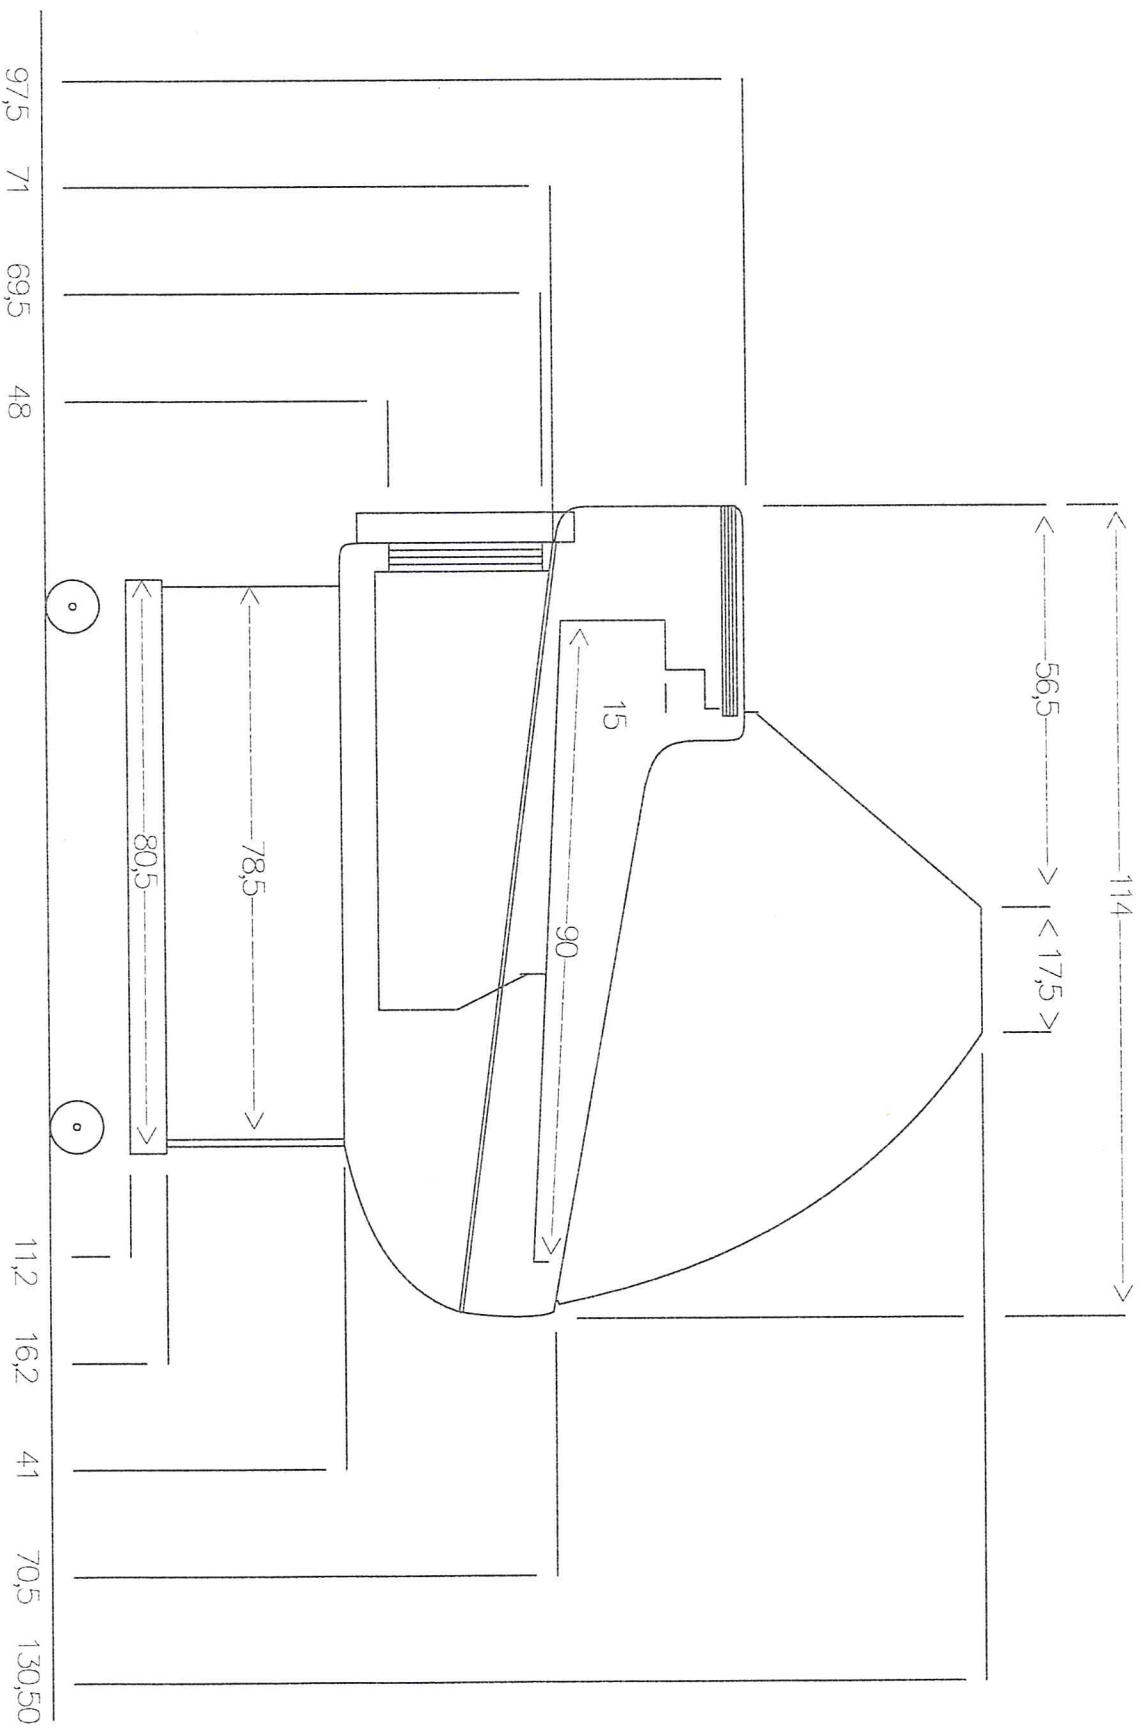

# Vooranzicht Toonbank Bern 2,00m Bediening

# Zijaanzicht Toonbank Bern Bediening

Maten in centimeters