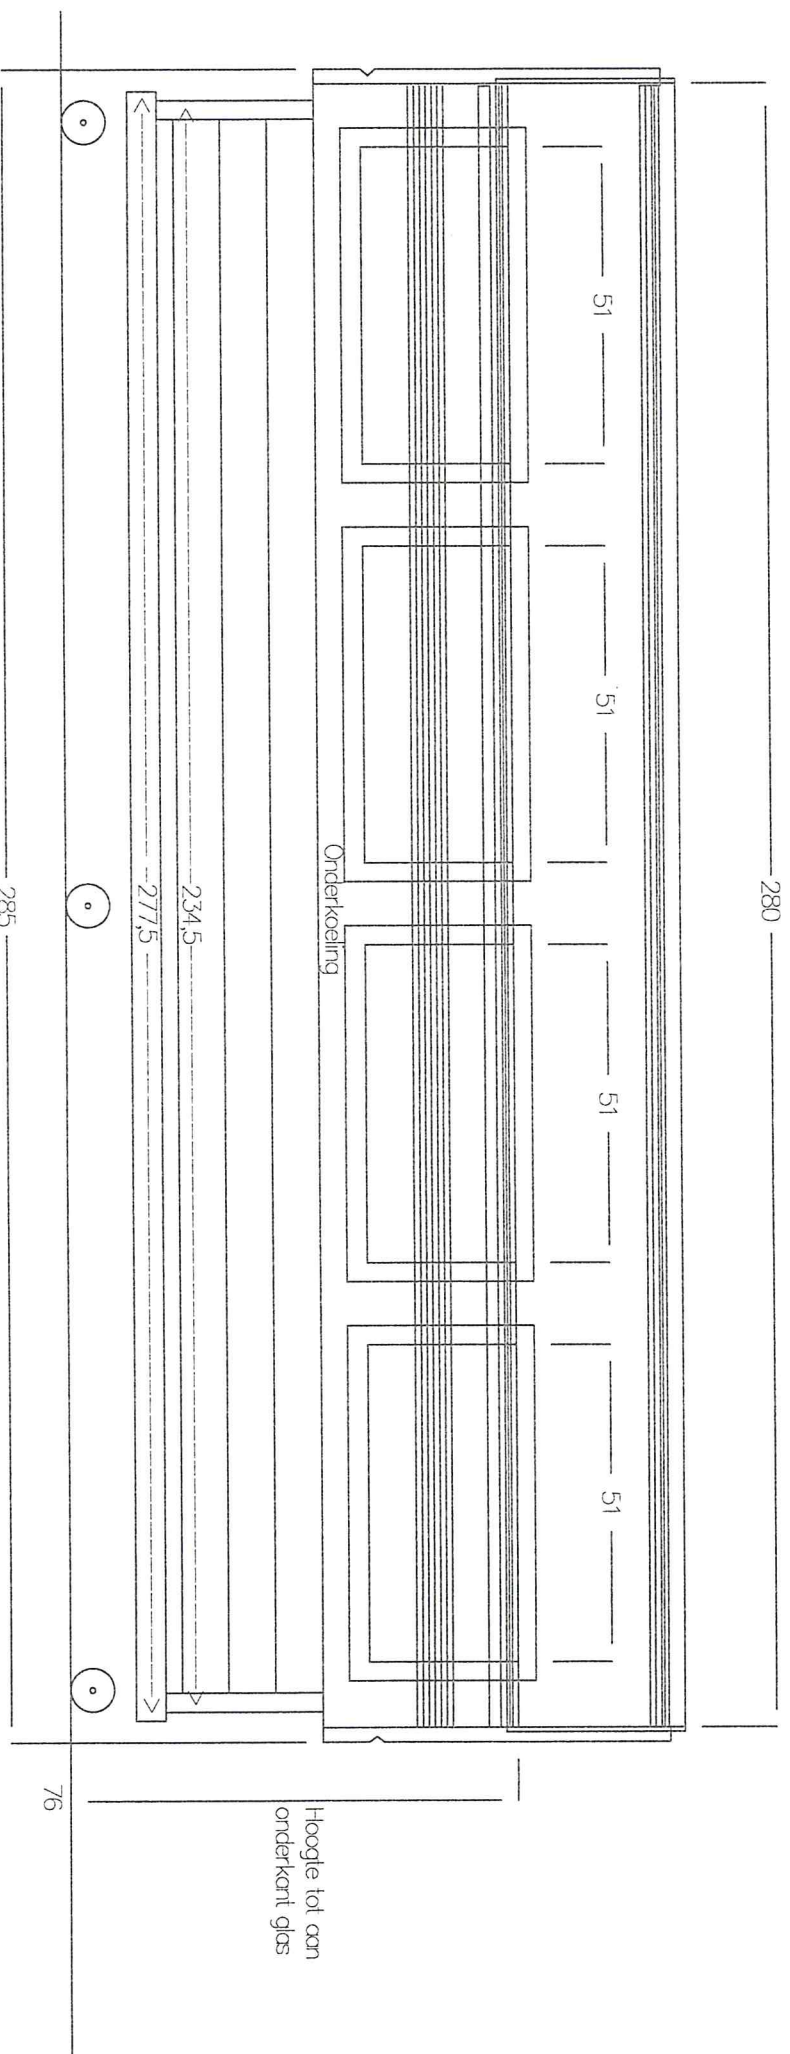

Zijanzicht Toornbank Brabant 2,85m Zelfbediening

Maten in centimeters

Zijaanzicht Toonbank Brabant Zelfbediening

Maten in centimeters