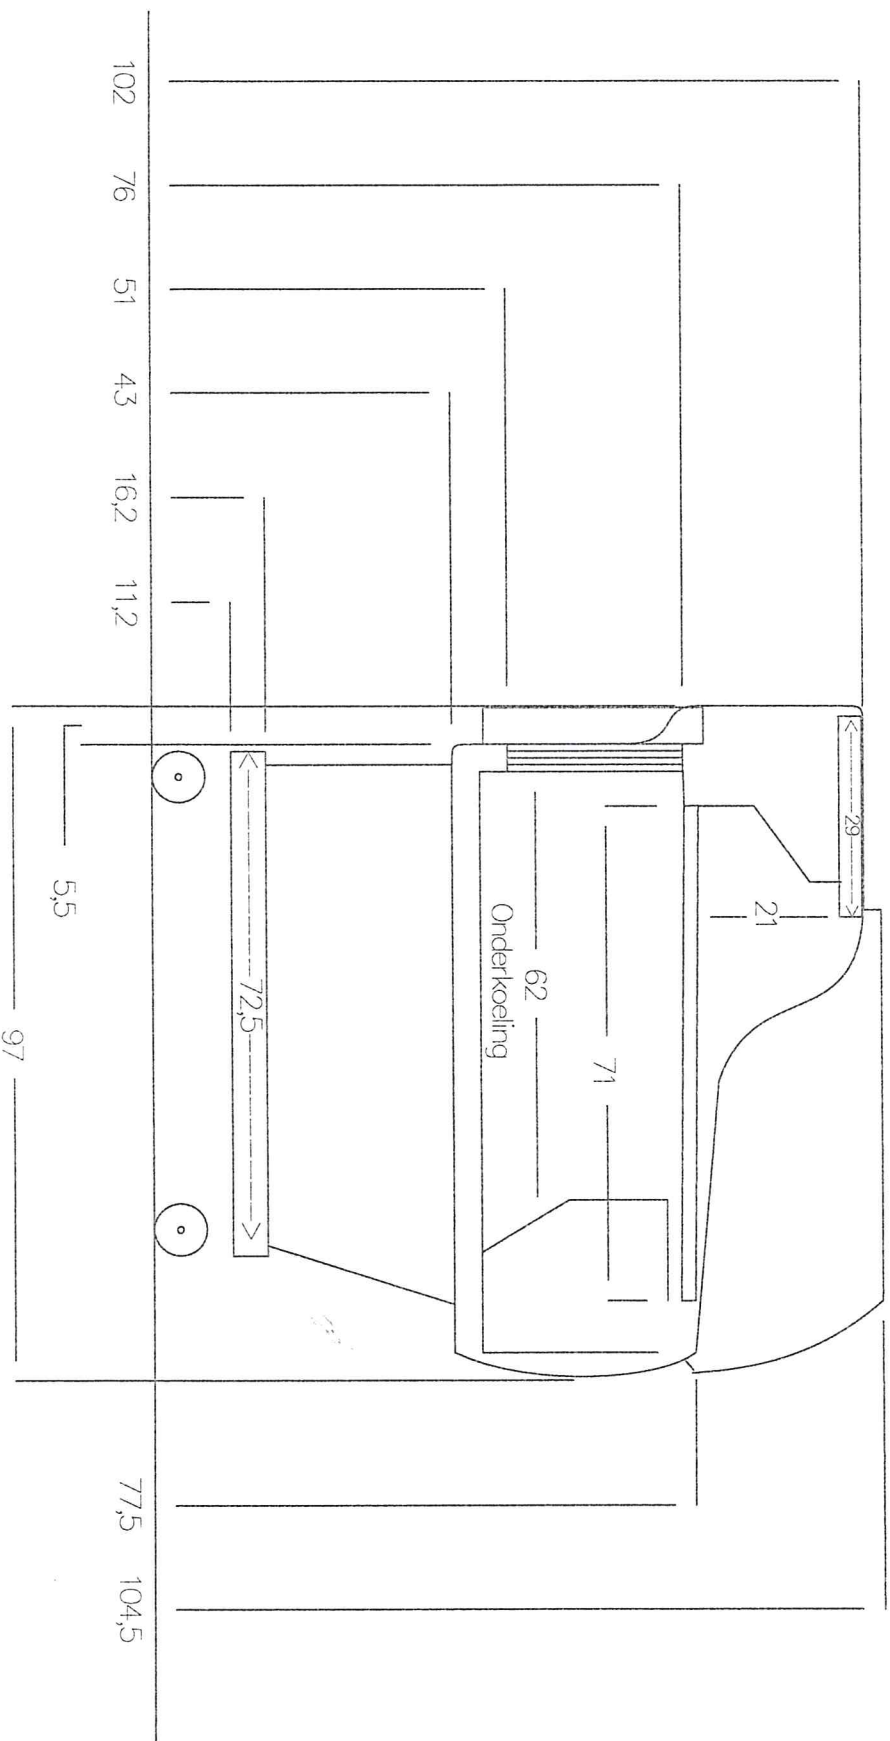

Zijanzicht Toornbank Brabant 2,85m Zelfbediening

Maten in centimeters

Zijaanzicht Toonbank Brabant Zelfbediening

Maten in centimeters