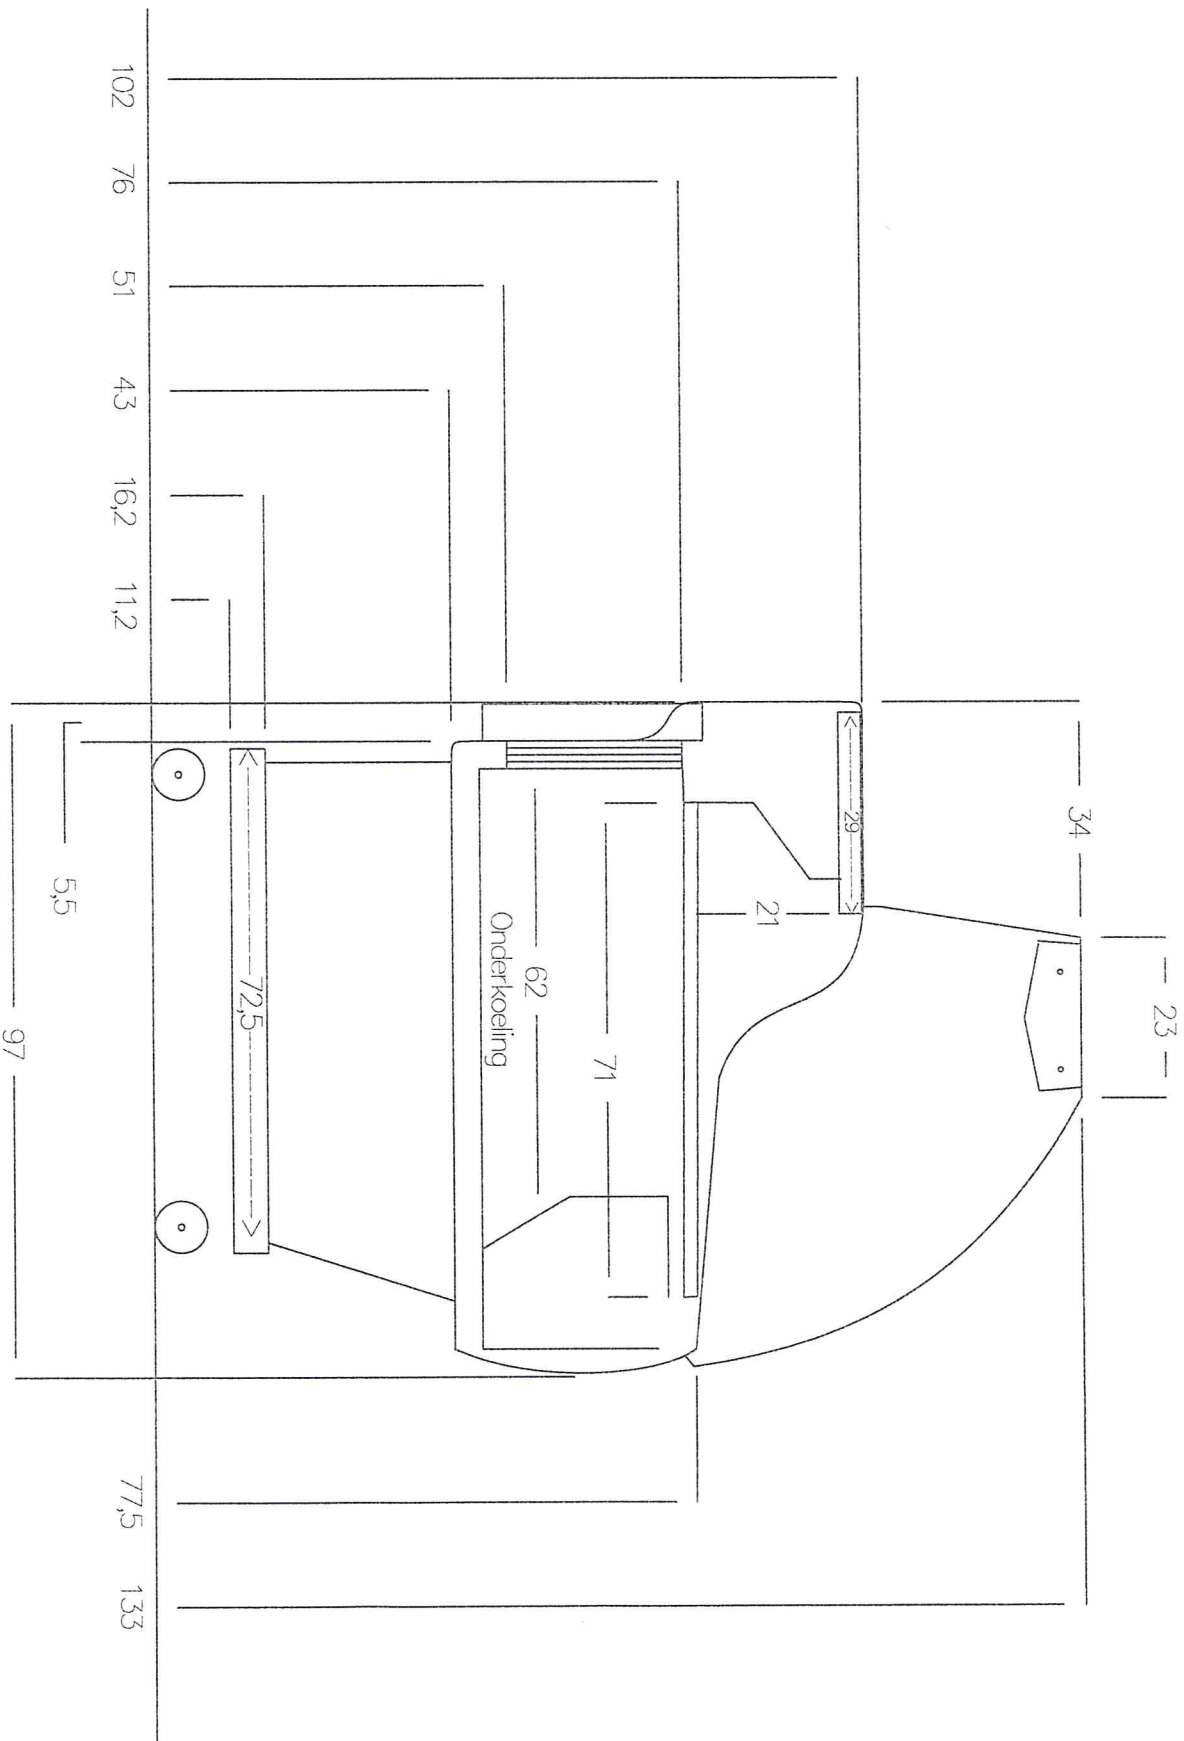

Vooranzicht Toonbank Brabant 2,85m Bediening

Maten in centimeters

Zijaanzicht Toonbank Brabant Bediening

Maten in centimeters