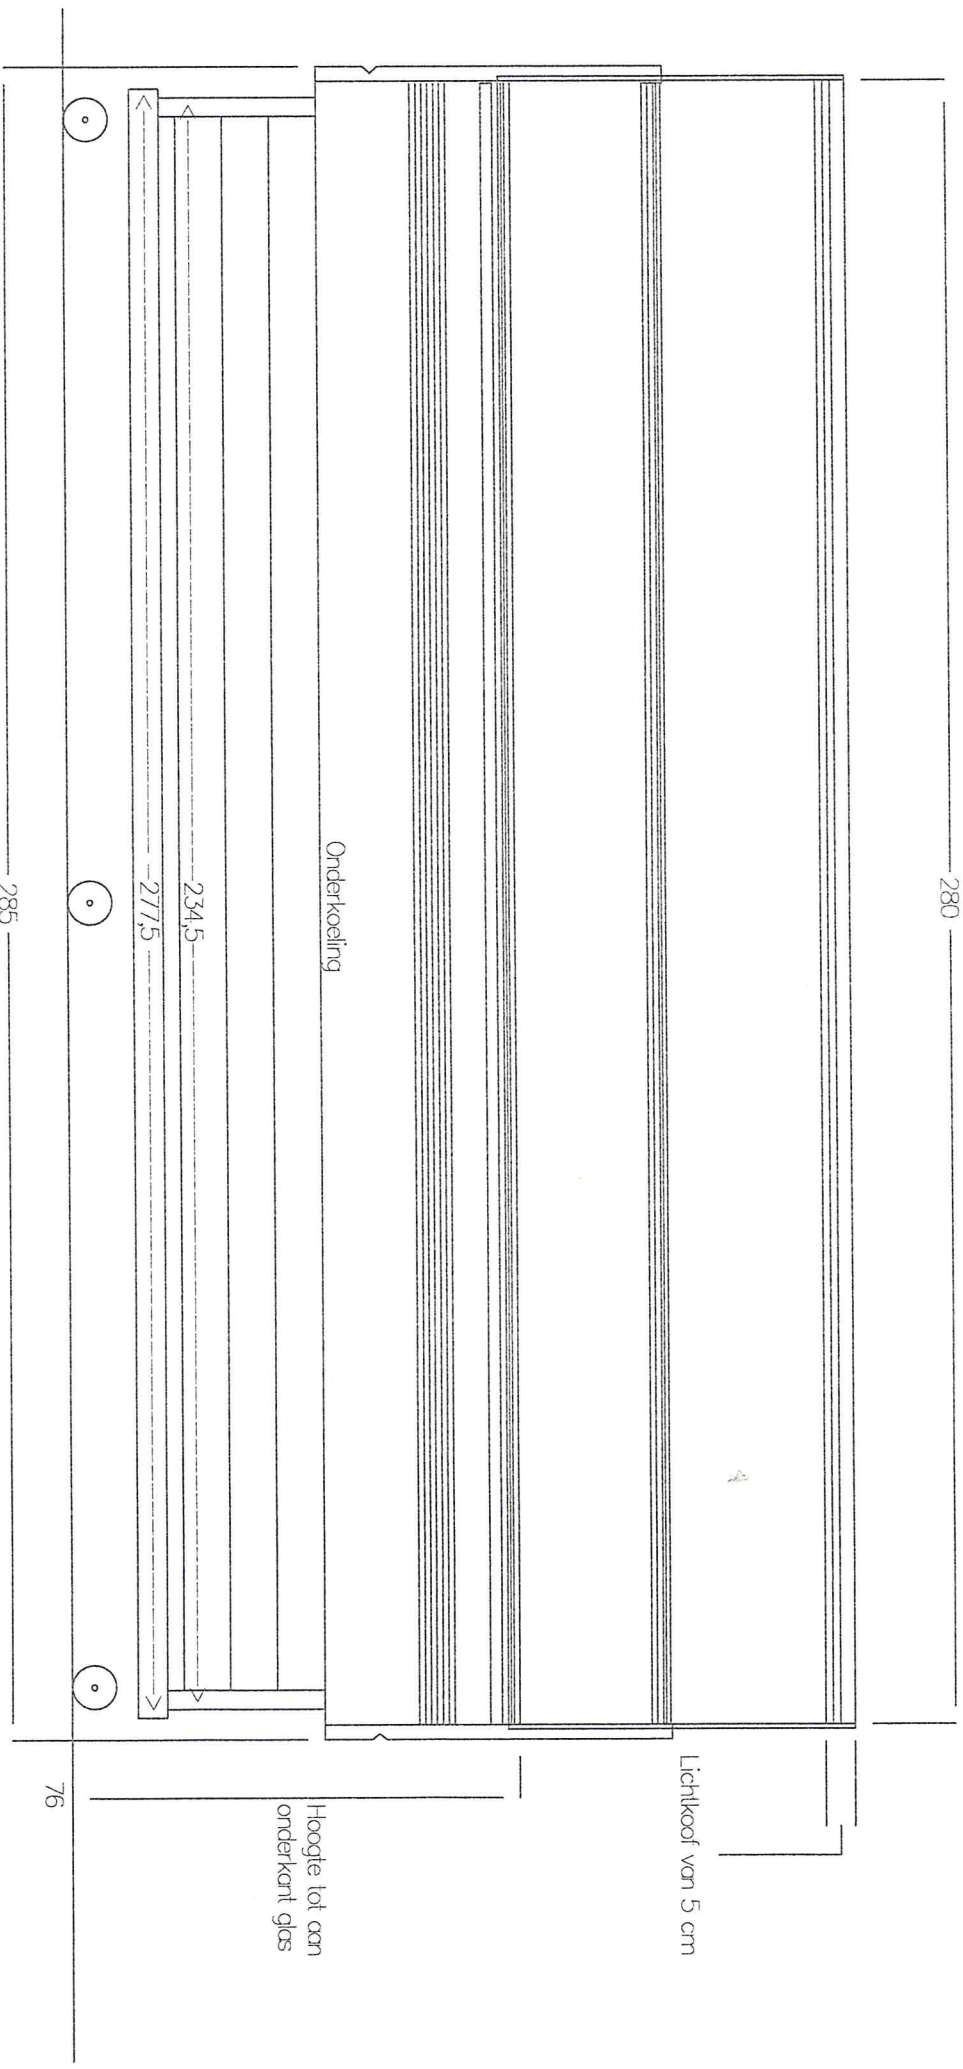

Vooranzicht Toonbank Brabant 2,85m Bediening

Maten in centimeters

Zijaanzicht Toonbank Brabant Bediening

Maten in centimeters