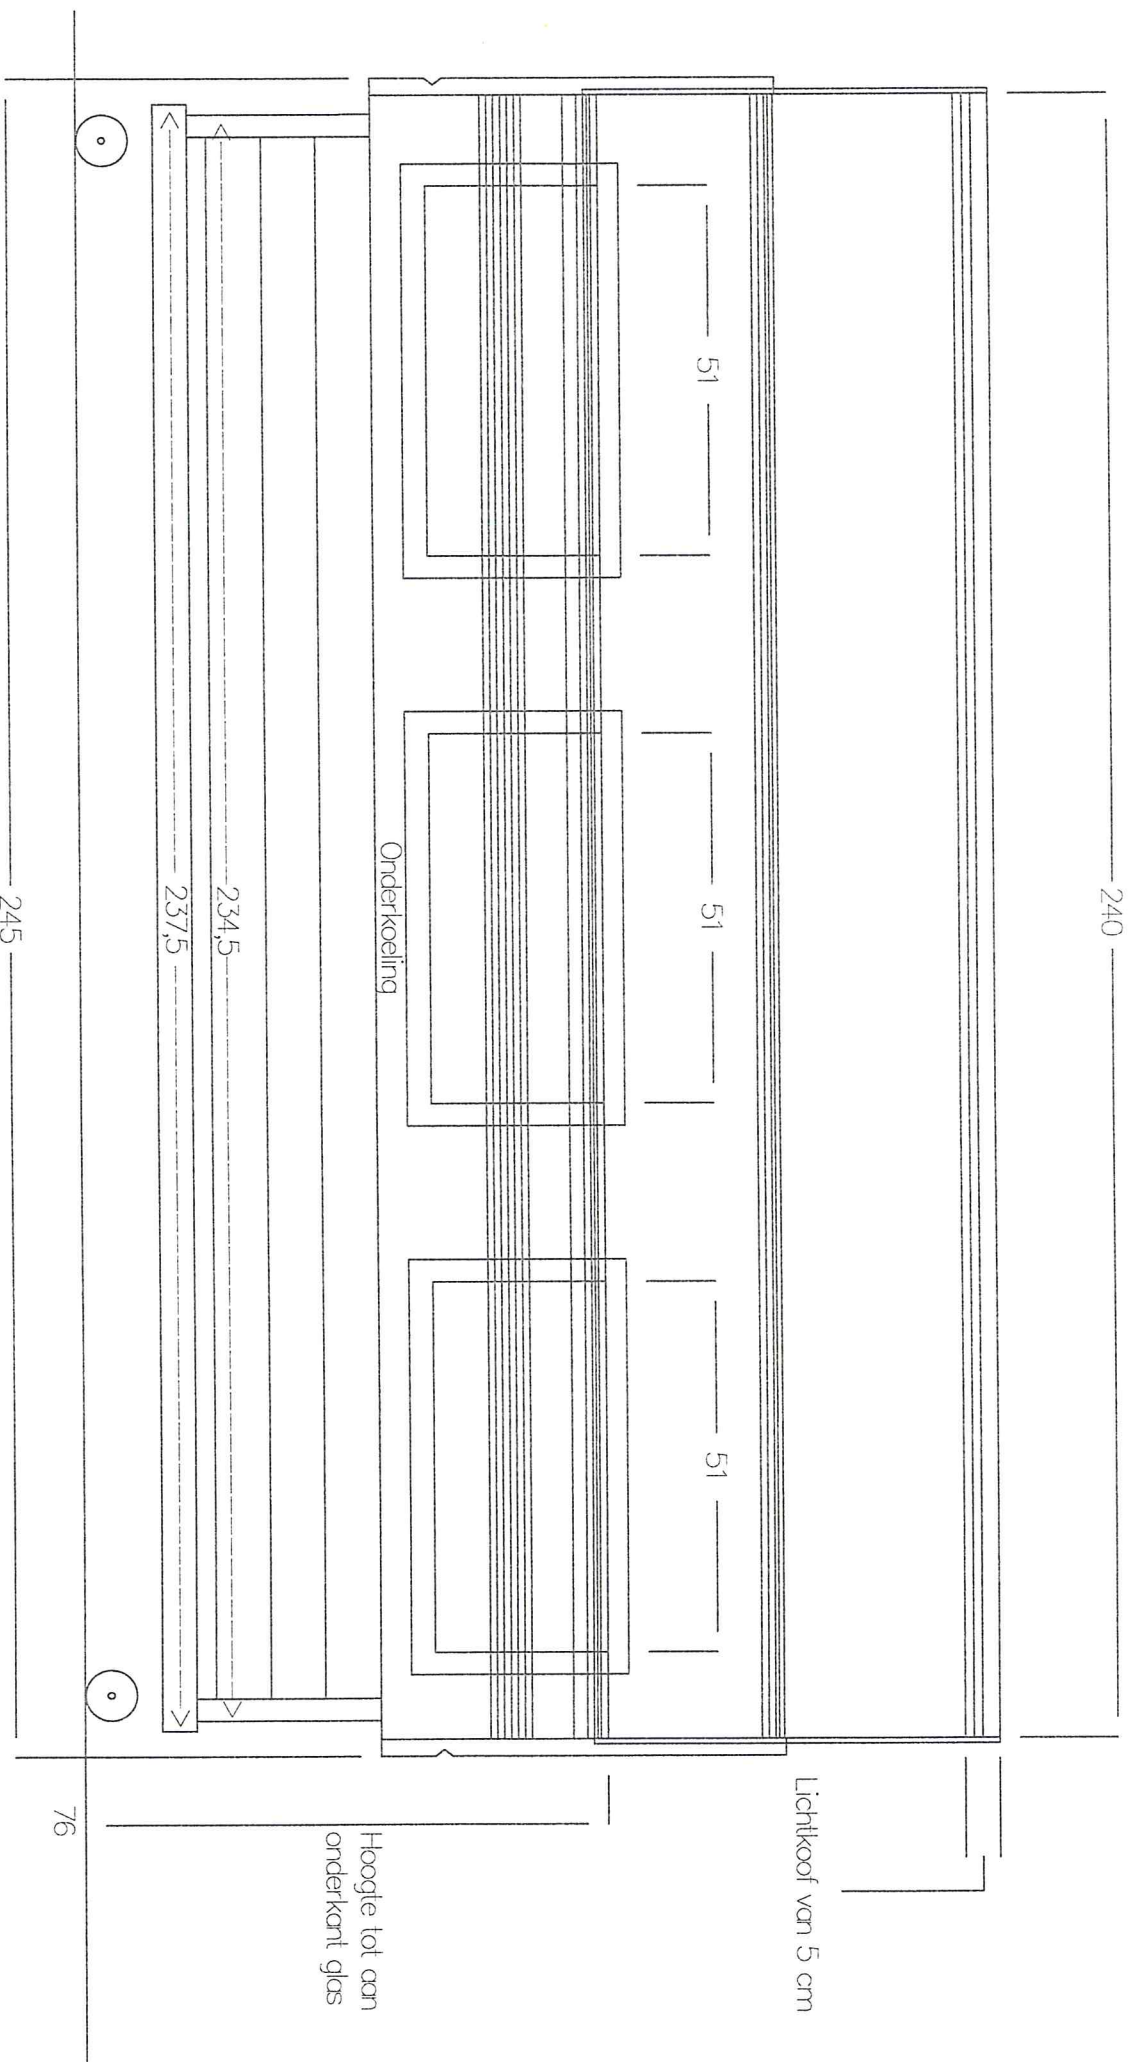

Vooranzicht Toonbank Brabant 2,45m Bediening

Maten in centimeters

Zijaanzicht Toonbank Brabant Bediening

Maten in centimeters