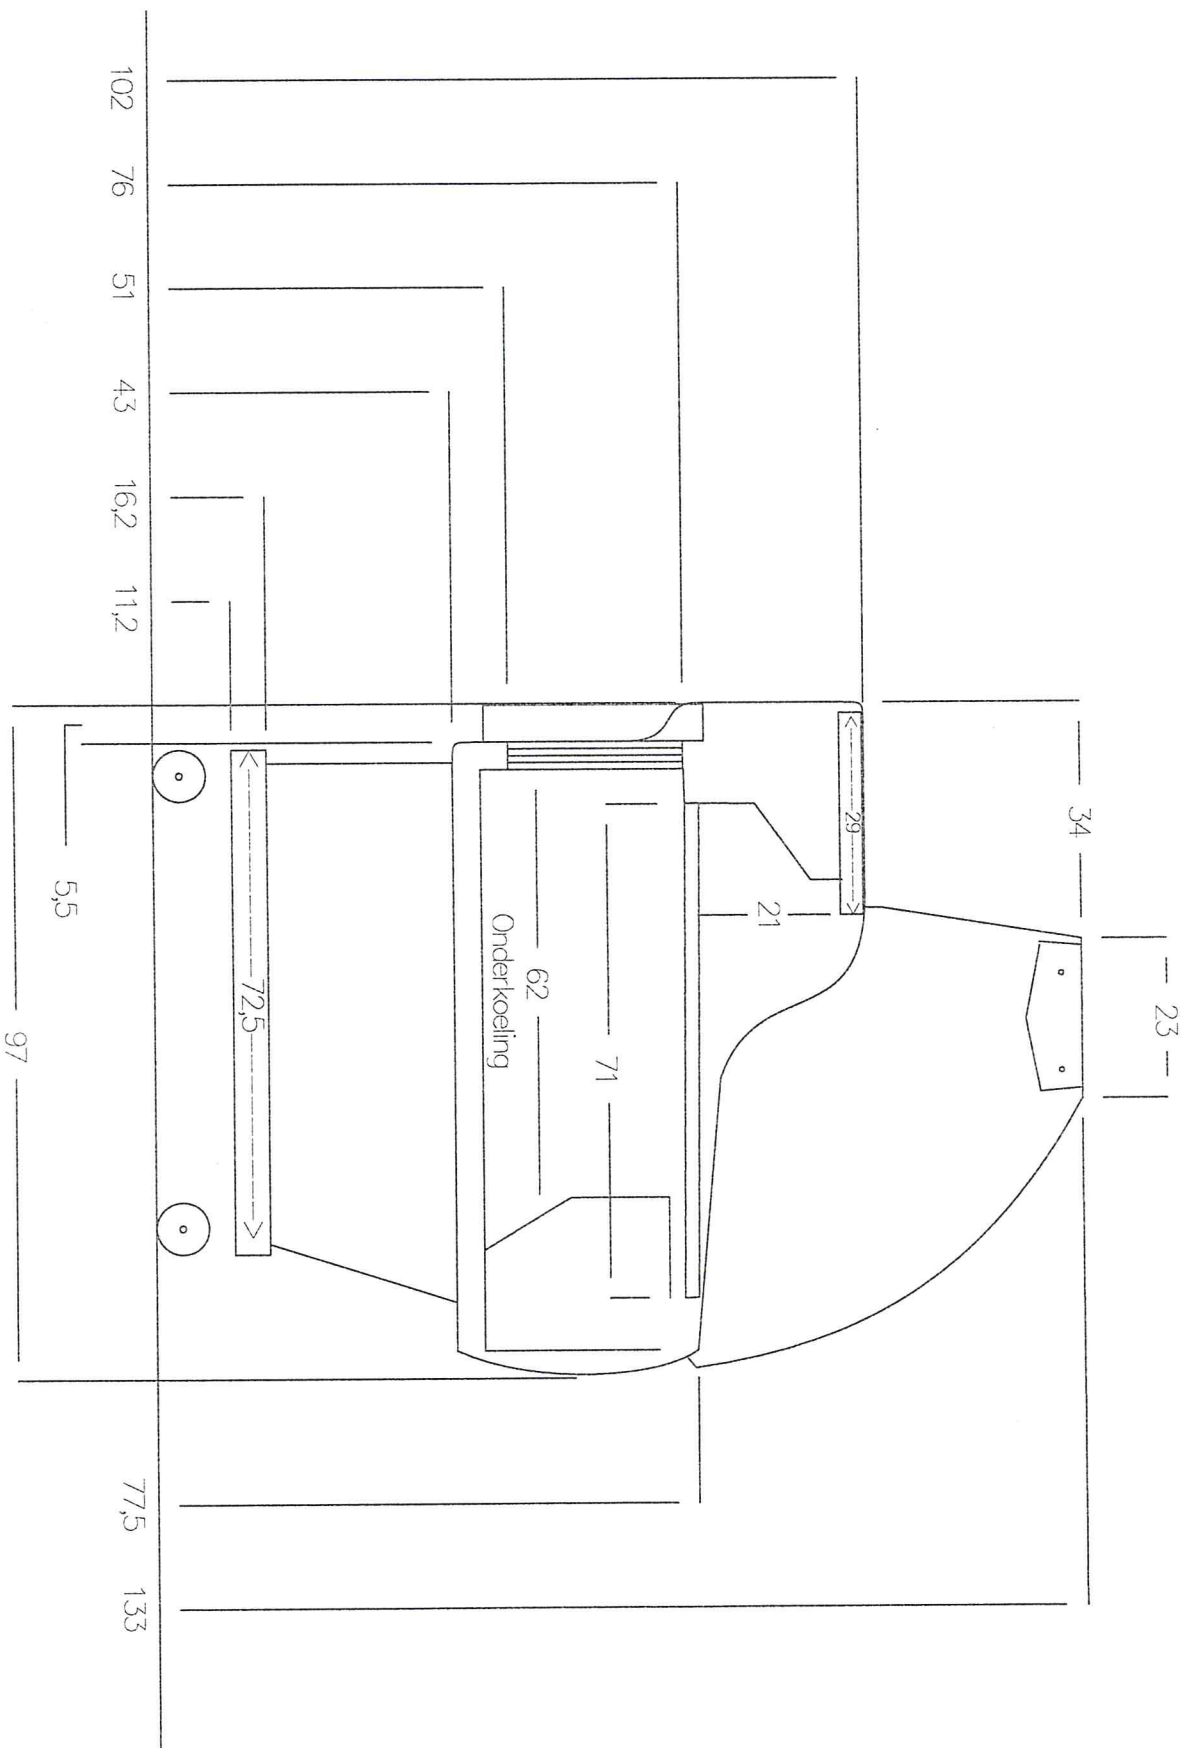

Vooranzicht Toonbank Brabant 2,45m Bediening

Maten in centimeters

Zijaanzicht Toonbank Brabant Bediening

Maten in centimeters