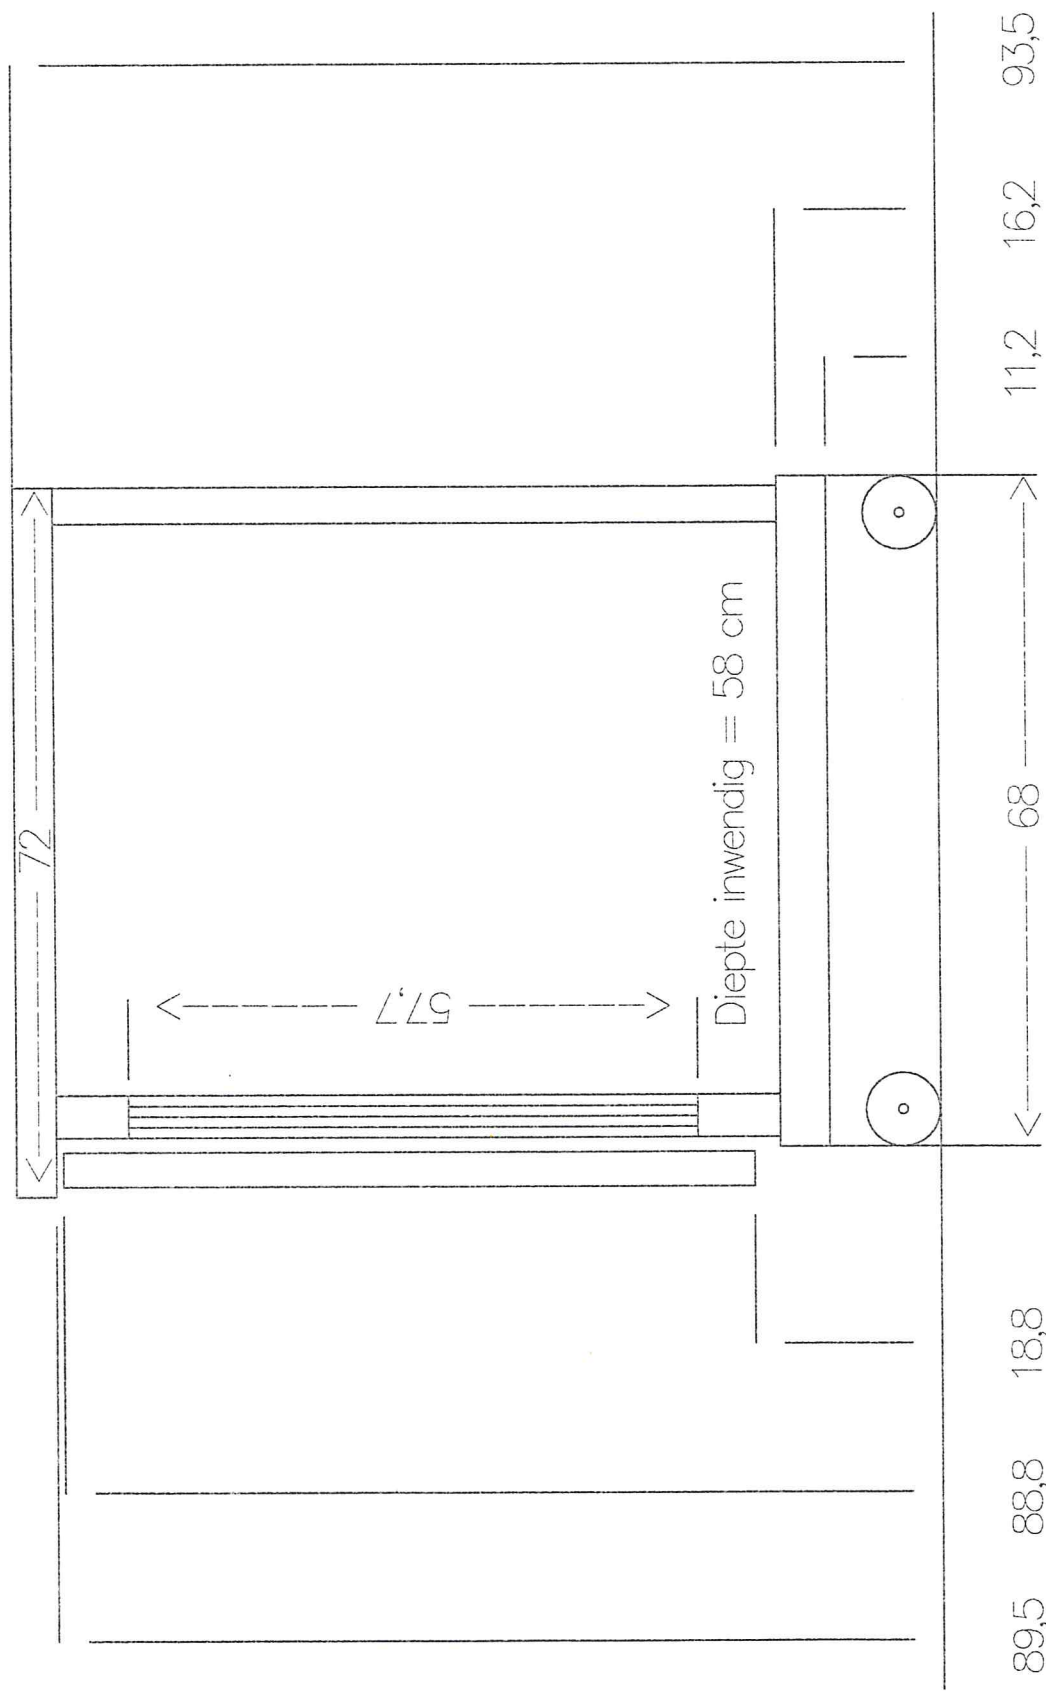

Vooraanzicht Werkbank 2.50m

Maten in centimeters

Zijaanzicht Werkbank 2.50m

Maten in centimeters