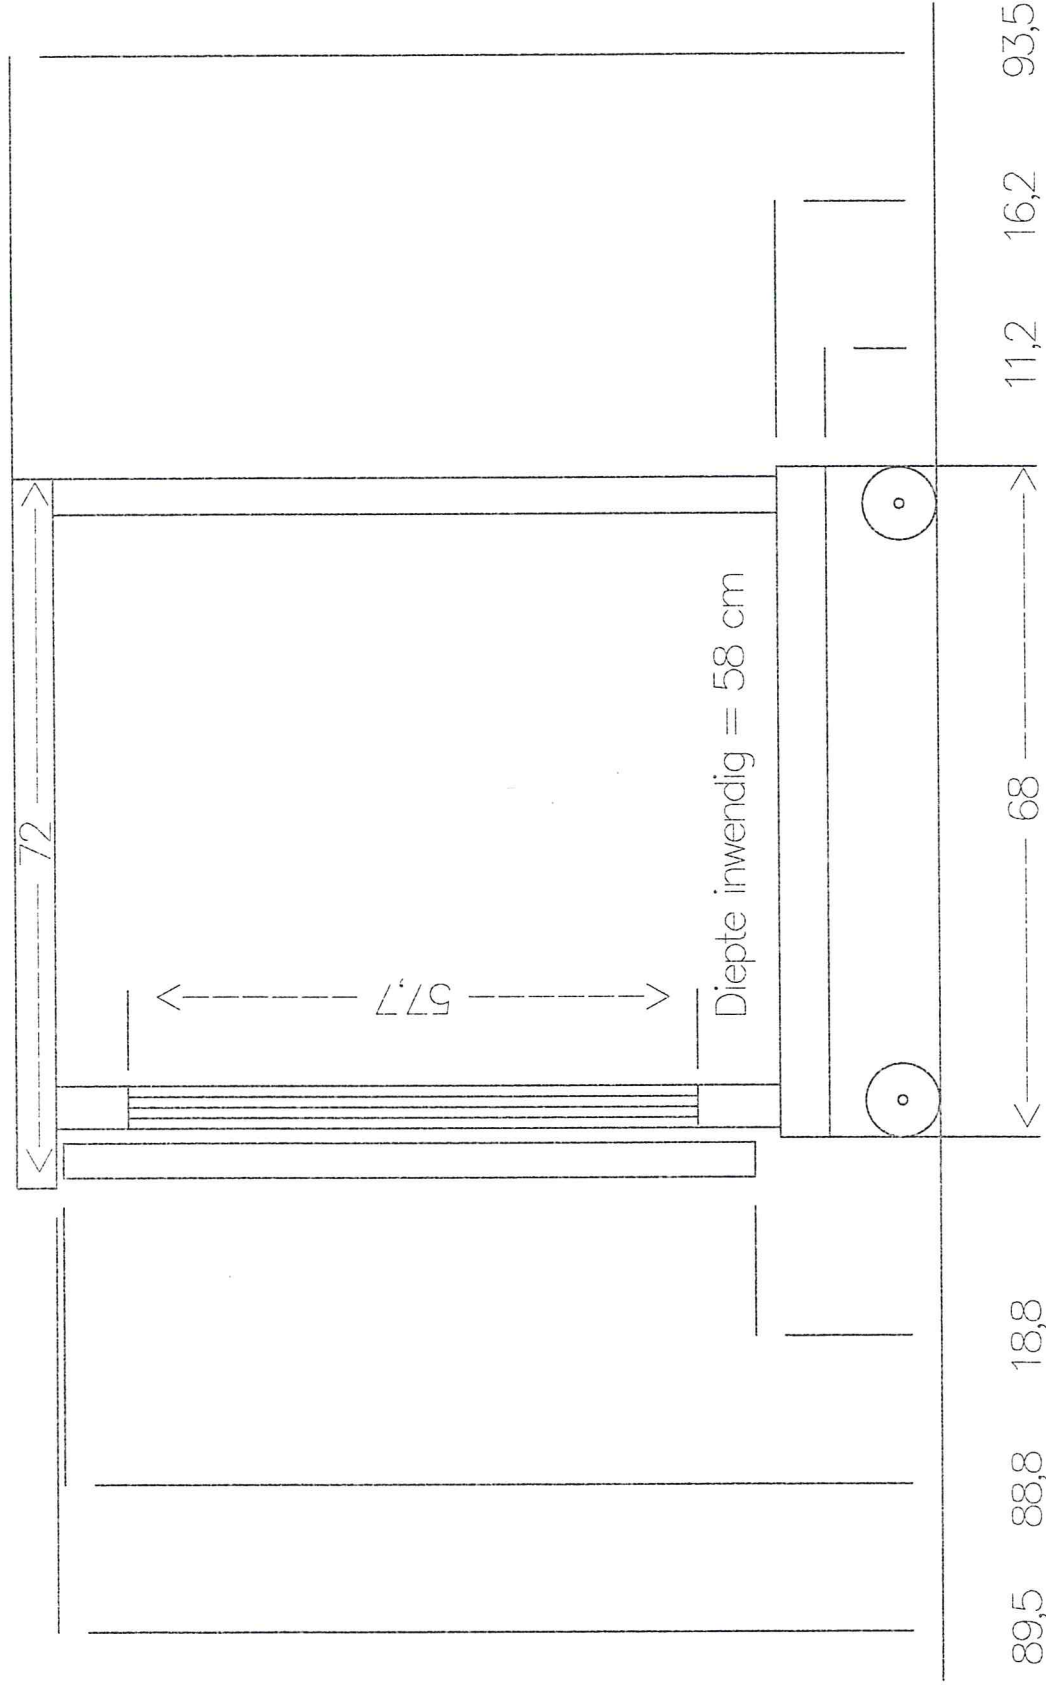

# Vooranzicht Werkbank 2.00m

Maten in centimeters

# Zijaanzicht Werkbank 2.00m

Maten in centimeters