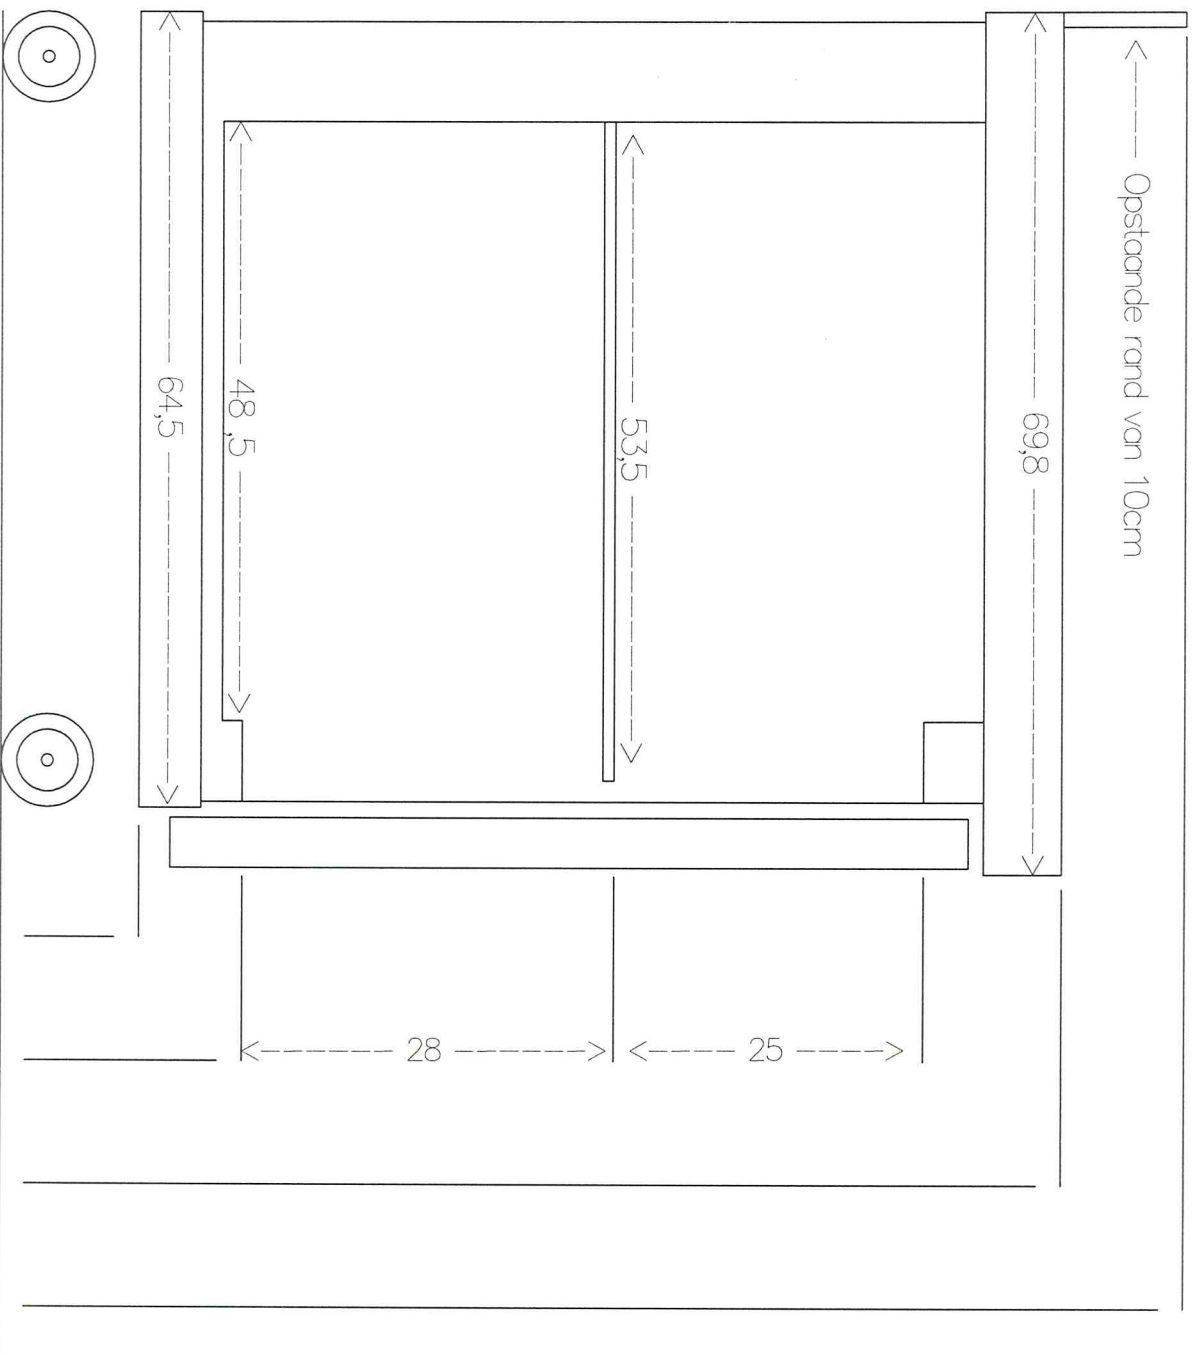

Vooranzicht Coreco 1.35m met deuren

Maten in centimeters

Zijaanzicht Coreco 1.35m met deuren

Maten in centimeters