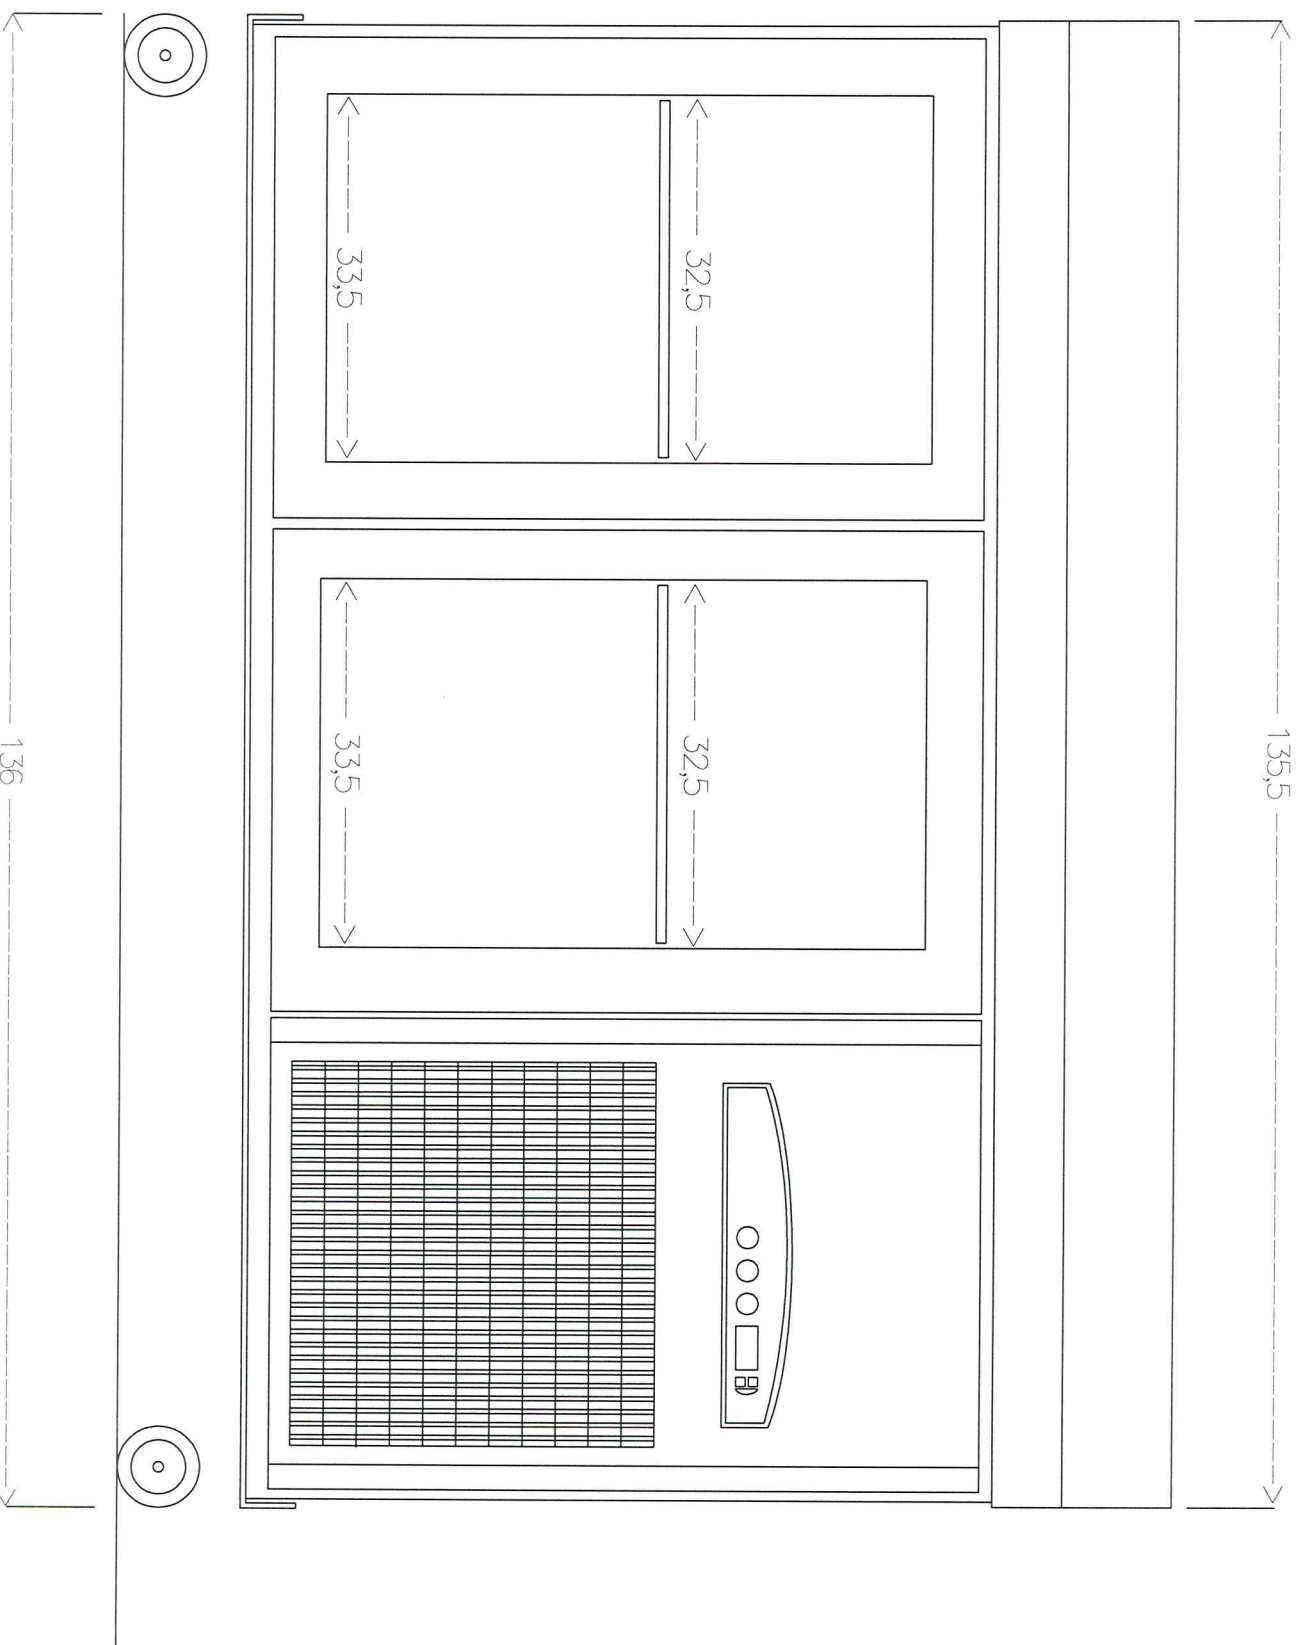

Vooranzicht Coreco 1.35m met deuren

Maten in centimeters

Zijaanzicht Coreco 1.35m met deuren

Maten in centimeters